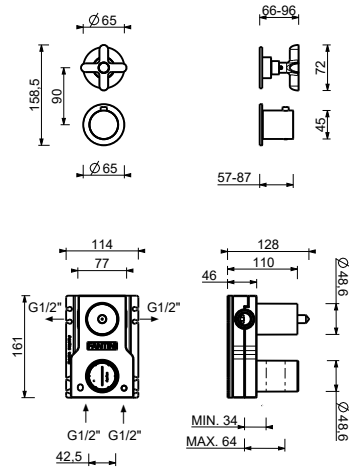

ART. R423B+M523A

1/2"寸管径预埋恒温混合器

- 开关手柄
- 带环形装饰盖
- 旋钮式2向分水器
- 1/2" 寸入水管
- 静音系统
- 只可纵向安装

日期

项目/备注

外部组件

- | | |
|-------------------------------------------------|-------------|
| <input type="checkbox"/> 铬色 | 53 02 R423B |
| <input type="checkbox"/> 哑光黑 | 53 13 R423B |
| <input type="checkbox"/> Polished Nickel PVD | 53 95 R423B |
| <input type="checkbox"/> Matt Gun Metal PVD | 53 P5 R423B |
| <input type="checkbox"/> Matt British Gold PVD | 53 P6 R423B |
| <input type="checkbox"/> Matt Copper PVD | 53 P9 R423B |
| <input type="checkbox"/> Deep Black PVD | 53 S1 R423B |
| <input type="checkbox"/> Mokka PVD | 53 S5 R423B |
| <input type="checkbox"/> Brushed Steel Look PVD | 53 92 R423B |
| <input type="checkbox"/> Pure Brass PVD | 53 Q7 R423B |
| <input type="checkbox"/> Raw Metal PVD | 53 Q8 R423B |

墙内预埋组件

- | | |
|--------------------------|-------------|
| <input type="checkbox"/> | 44 00 M523A |
|--------------------------|-------------|

ICONA CLASSIC系列

ART. R423B+M523A 1/2"寸管径预埋恒温混合器

1路出水

压力 (巴)	水流速度 (升/分钟)
0.5	8.44
1	11.87
2	16.79
3	20.5
4	23.76