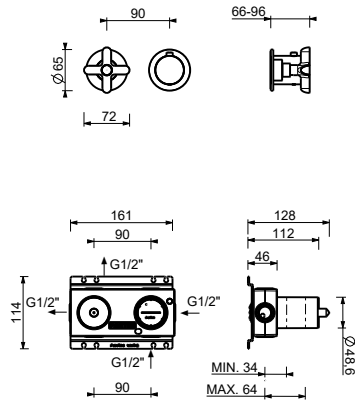

ICONA CLASSIC系列

ART. R423B+M623A 1/2"寸管径预埋恒温混合器

1路出水

压力 (巴)	水流速度 (升/分钟)
0.5	8.44
1	11.87
2	16.79
3	20.5
4	23.76

2路出水

压力 (巴)	水流速度 (升/分钟)
0.5	7.45
1	10.47
2	14.59
3	17.9
4	20.7