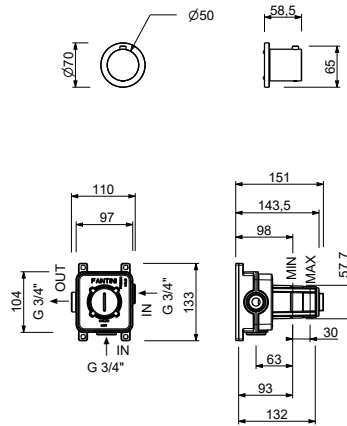

ART. H700B+H500A

3/4"寸管径预埋式恒温开关

- 开关手柄
- 1/2" 寸入水管
- 静音系统
- 不带止流阀 需要单独预定

注意：混水阀必须始终与 3/4" 或 1/2" 的截止阀一起订购

日期 _____

项目/备注 _____

外部组件

- | | |
|---|-------------|
| <input type="checkbox"/> 铬色 | 87 02 H700B |
| <input type="checkbox"/> 哑光黑 | 87 13 H700B |
| <input type="checkbox"/> Polished Nickel PVD | 87 95 H700B |
| <input type="checkbox"/> Matt Gun Metal PVD | 87 P5 H700B |
| <input type="checkbox"/> Matt British Gold PVD | 87 P6 H700B |
| <input type="checkbox"/> Matt Copper PVD | 87 P9 H700B |
| <input type="checkbox"/> Deep Black PVD | 87 S1 H700B |
| <input type="checkbox"/> Mokka PVD | 87 S5 H700B |
| <input type="checkbox"/> Brushed Steel Look PVD | 87 92 H700B |
| <input type="checkbox"/> Pure Brass PVD | 87 Q7 H700B |
| <input type="checkbox"/> Raw Metal PVD | 87 Q8 H700B |

墙内预埋组件

- | | |
|--------------------------|-------------|
| <input type="checkbox"/> | 44 00 H500A |
|--------------------------|-------------|

总价

- | | |
|---|-------------|
| <input type="checkbox"/> 铬色 | 87 02 H700B |
| <input type="checkbox"/> 哑光黑 | 87 13 H700B |
| <input type="checkbox"/> Polished Nickel PVD | 87 95 H700B |
| <input type="checkbox"/> Matt Gun Metal PVD | 87 P5 H700B |
| <input type="checkbox"/> Matt British Gold PVD | 87 P6 H700B |
| <input type="checkbox"/> Matt Copper PVD | 87 P9 H700B |
| <input type="checkbox"/> Deep Black PVD | 87 S1 H700B |
| <input type="checkbox"/> Mokka PVD | 87 S5 H700B |
| <input type="checkbox"/> Brushed Steel Look PVD | 87 92 H700B |
| <input type="checkbox"/> Pure Brass PVD | 87 Q7 H700B |
| <input type="checkbox"/> Raw Metal PVD | 87 Q8 H700B |

ICONA CLASSIC系列

ART. H700B+H500A
3/4"寸管径预埋式恒温开关

1路出水

压力 (巴)	水流速度 (升/分钟)
0.5	11.5
1	16.48
2	23.36
3	28.69
4	33.3