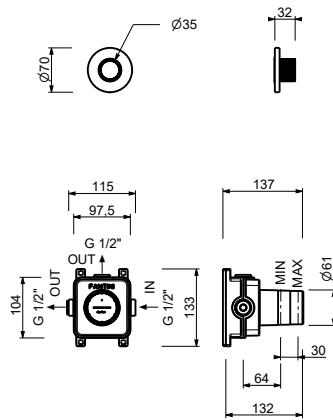

ICONA CLASSIC系列

ART. H792B+H590A
寸管径止水阀

1路出水

压力 (巴)	水流速度 (升/分钟)
0.5	4.48
1	14.23
2	21.17
3	26.38
4	30.71