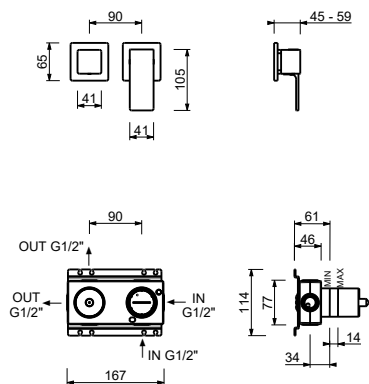

ART. F181B+M685A

预埋式淋浴开关

- 开关手柄
- 带环形装饰盖
- 旋钮式2向分水器
- 1/2" 寸入水管
- 静音系统
- 只可横向安装

日期 _____

项目/备注 _____

外部组件

- | | |
|--|-------------|
| <input type="checkbox"/> 铬色 | 34 02 F181B |
| <input type="checkbox"/> 哑光黑 | 34 13 F181B |
| <input type="checkbox"/> Matt Gun Metal PVD | 34 P5 F181B |
| <input type="checkbox"/> Matt British Gold PVD | 34 P6 F181B |
| <input type="checkbox"/> Matt Copper PVD | 34 P9 F181B |
| <input type="checkbox"/> Deep Black PVD | 34 S1 F181B |
| <input type="checkbox"/> 不锈钢拉丝 | 34 93 F181B |

墙内预埋组件

- | | |
|--------------------------|-------------|
| <input type="checkbox"/> | 44 00 M685A |
|--------------------------|-------------|

ART. F181B+M685A 预埋式淋浴开关

1路出水

压力 (巴)	水流速度 (升/分钟)
0.5	8.44
1	11.7
2	16.47
3	20.34
4	23.43