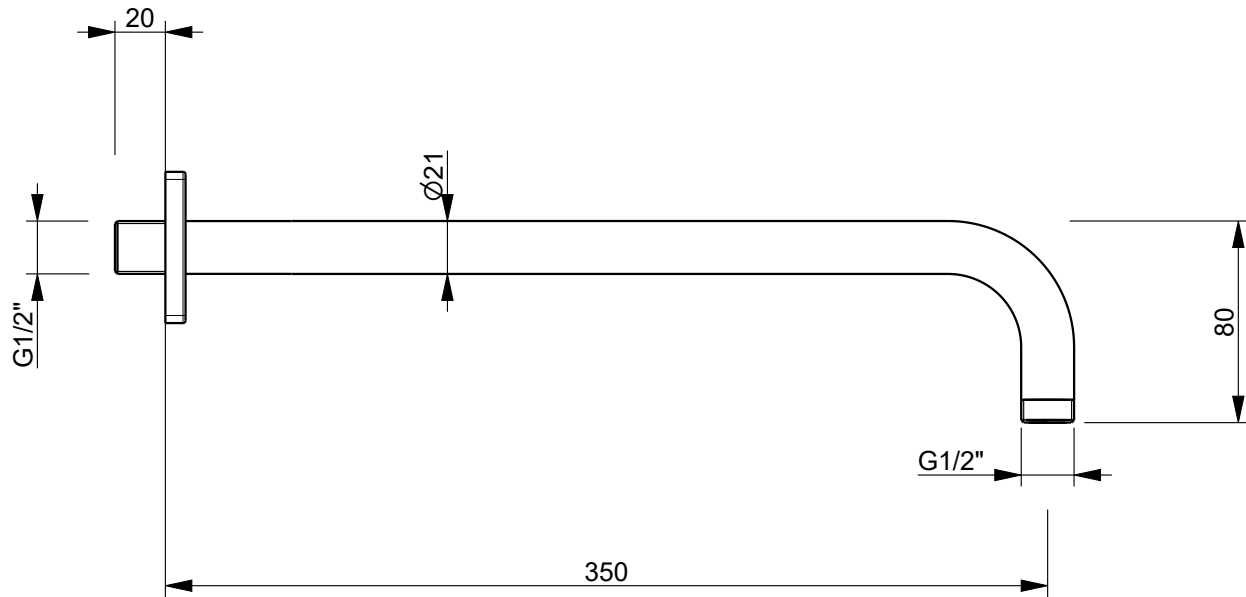

1 2 3 4 5 6

A

A

B

B

C

C

D

Art.: 8165		Serie:	
	Desc.: IT BRACCIO DOCCIA EN SHOWER ARM DE BRAUSEARM FR BRAS DE DOUCHE ES BRAZO DUCHA		Data: 25-Feb-26
			Rev.: 0

Questo disegno e' di proprieta' della FANTINI S.p.A. Pertanto non potra' essere utilizzato e/o comunicato a terzi, anche in forma parziale, senza preventiva autorizzazione.
This drawing is intellectual of FANTINI S.p.A. No use or disclosure, either fully or partially, to third parties is allowed whitout prior consent of the company.

1 2 3 4 5 6