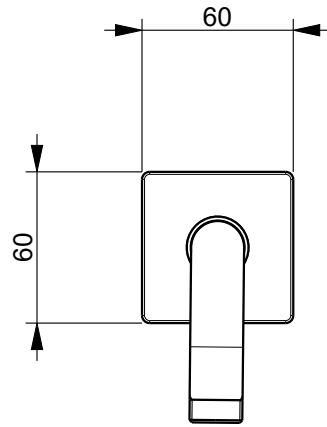

1 2 3 4 5 6

A

A

B

B

C

C

D

Art.: 8165		Serie:	
	Desc.: IT BRACCIO DOCCIA EN SHOWER ARM DE BRAUSEARM FR BRAS DE DOUCHE ES BRAZO DUCHA		Data: 25-Feb-26
			Rev.: 0

Questo disegno e' di proprieta' della FANTINI S.p.A. Pertanto non potra' essere utilizzato e/o comunicato a terzi, anche in forma parziale, senza preventiva autorizzazione.
This drawing is intellectual of FANTINI S.p.A. No use or disclosure, either fully or partially, to third parties is allowed whitout prior consent of the company.

1 2 3 4 5 6