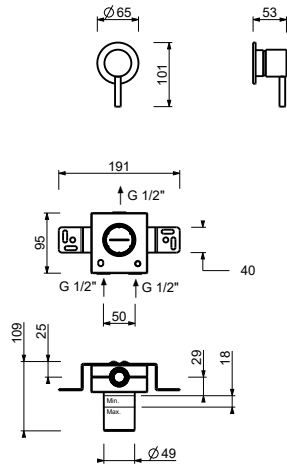

ART. E863B+M063A

预埋式淋浴开关

- 带把儿的圆柱状把手
- 1/2"寸管径单出水口
- 1/2" 寸入水管
- 静音系统

日期 _____

项目/备注 _____

外部组件

- | | |
|--|-------------|
| <input type="checkbox"/> 铬色 | 50 02 E863B |
| <input type="checkbox"/> 哑光黑 | 50 13 E863B |
| <input type="checkbox"/> 哑光白色 | 50 29 E863B |
| <input type="checkbox"/> Matt Gun Metal PVD | 50 P5 E863B |
| <input type="checkbox"/> Matt British Gold PVD | 50 P6 E863B |
| <input type="checkbox"/> Matt Copper PVD | 50 P9 E863B |
| <input type="checkbox"/> Deep Black PVD | 50 S1 E863B |
| <input type="checkbox"/> Mokka PVD | 50 S5 E863B |
| <input type="checkbox"/> Pure Brass PVD | 50 Q7 E863B |
| <input type="checkbox"/> Raw Metal PVD | 50 Q8 E863B |
| <input type="checkbox"/> 不锈钢拉丝 | 50 93 E863B |

墙内预埋组件

- | | |
|--------------------------|-------------|
| <input type="checkbox"/> | 44 00 M063A |
|--------------------------|-------------|

NOSTROMO系列

ART. E863B+M063A 预埋式淋浴开关

1路出水

压力 (巴)	水流速度 (升/分钟)
0.5	8.31
1	13.58
2	18.83
3	23.86
4	27.6