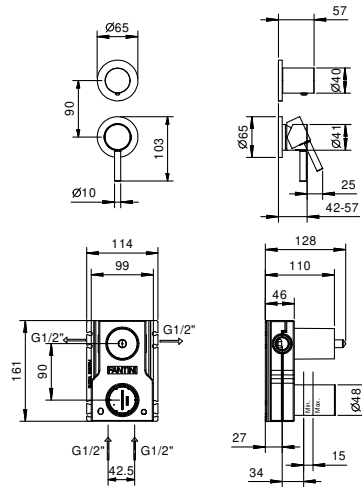

ART. G481B+M585A

预埋式淋浴开关

- 开关手柄
- 带环形装饰盖
- 旋钮式2向分水器
- 1/2" 寸入水管
- 静音系统
- 只可纵向安装

日期 _____

项目/备注 _____

外部组件

- | | |
|--|-------------|
| <input type="checkbox"/> 铬色 | 50 02 G481B |
| <input type="checkbox"/> 哑光黑 | 50 13 G481B |
| <input type="checkbox"/> 哑光白色 | 50 29 G481B |
| <input type="checkbox"/> Matt Gun Metal PVD | 50 P5 G481B |
| <input type="checkbox"/> Matt British Gold PVD | 50 P6 G481B |
| <input type="checkbox"/> Matt Copper PVD | 50 P9 G481B |
| <input type="checkbox"/> Deep Black PVD | 50 S1 G481B |
| <input type="checkbox"/> Mokka PVD | 50 S5 G481B |
| <input type="checkbox"/> Pure Brass PVD | 50 Q7 G481B |
| <input type="checkbox"/> Raw Metal PVD | 50 Q8 G481B |
| <input type="checkbox"/> 不锈钢拉丝 | 50 93 G481B |

墙内预埋组件

- | | |
|--------------------------|-------------|
| <input type="checkbox"/> | 44 00 M585A |
|--------------------------|-------------|

总价

- | | |
|--|-------------|
| <input type="checkbox"/> 铬色 | 50 02 G481B |
| <input type="checkbox"/> 哑光黑 | 50 13 G481B |
| <input type="checkbox"/> 哑光白色 | 50 29 G481B |
| <input type="checkbox"/> Matt Gun Metal PVD | 50 P5 G481B |
| <input type="checkbox"/> Matt British Gold PVD | 50 P6 G481B |
| <input type="checkbox"/> Matt Copper PVD | 50 P9 G481B |
| <input type="checkbox"/> Deep Black PVD | 50 S1 G481B |
| <input type="checkbox"/> Mokka PVD | 50 S5 G481B |
| <input type="checkbox"/> Pure Brass PVD | 50 Q7 G481B |
| <input type="checkbox"/> Raw Metal PVD | 50 Q8 G481B |
| <input type="checkbox"/> 不锈钢拉丝 | 50 93 G481B |

NOSTROMO系列

ART. G481B+M585A 预埋式淋浴开关

1路出水

压力 (巴)	水流速度 (升/分钟)
0.5	8.44
1	11.87
2	16.79
3	20.5
4	23.76

2路出水

压力 (巴)	水流速度 (升/分钟)
0.5	7.45
1	10.47
2	14.59
3	17.9
4	20.7