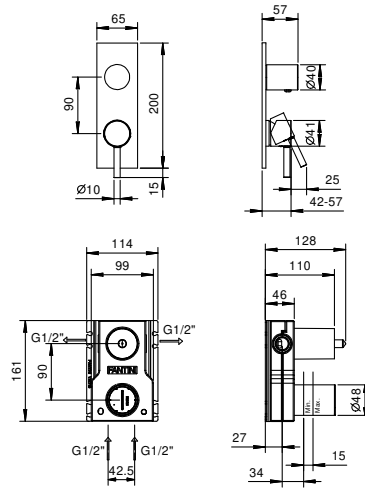

ART. G485B+M585A

预埋式淋浴开关

- 开关手柄
- 带板
- 旋钮式2向分水器
- 1/2" 寸入水管
- 静音系统
- 只可纵向安装

日期

项目/备注

外部组件

- | | |
|--|-------------|
| <input type="checkbox"/> 铬色 | 50 02 G485B |
| <input type="checkbox"/> 哑光黑 | 50 13 G485B |
| <input type="checkbox"/> 哑光白色 | 50 29 G485B |
| <input type="checkbox"/> Matt Gun Metal PVD | 50 P5 G485B |
| <input type="checkbox"/> Matt British Gold PVD | 50 P6 G485B |
| <input type="checkbox"/> Matt Copper PVD | 50 P9 G485B |
| <input type="checkbox"/> Deep Black PVD | 50 S1 G485B |
| <input type="checkbox"/> Mokka PVD | 50 S5 G485B |
| <input type="checkbox"/> Pure Brass PVD | 50 Q7 G485B |
| <input type="checkbox"/> Raw Metal PVD | 50 Q8 G485B |
| <input type="checkbox"/> 不锈钢拉丝 | 50 93 G485B |

墙内预埋组件

- | | |
|--------------------------|-------------|
| <input type="checkbox"/> | 44 00 M585A |
|--------------------------|-------------|

总价

- | | |
|--|-------------|
| <input type="checkbox"/> 铬色 | 50 02 G485B |
| <input type="checkbox"/> 哑光黑 | 50 13 G485B |
| <input type="checkbox"/> 哑光白色 | 50 29 G485B |
| <input type="checkbox"/> Matt Gun Metal PVD | 50 P5 G485B |
| <input type="checkbox"/> Matt British Gold PVD | 50 P6 G485B |
| <input type="checkbox"/> Matt Copper PVD | 50 P9 G485B |
| <input type="checkbox"/> Deep Black PVD | 50 S1 G485B |
| <input type="checkbox"/> Mokka PVD | 50 S5 G485B |
| <input type="checkbox"/> Pure Brass PVD | 50 Q7 G485B |
| <input type="checkbox"/> Raw Metal PVD | 50 Q8 G485B |
| <input type="checkbox"/> 不锈钢拉丝 | 50 93 G485B |

NOSTROMO系列

ART. G485B+M585A 预埋式淋浴开关

1路出水

压力 (巴)	水流速度 (升/分钟)
0.5	8.44
1	11.87
2	16.79
3	20.5
4	23.76

2路出水

压力 (巴)	水流速度 (升/分钟)
0.5	7.45
1	10.47
2	14.59
3	17.9
4	20.7