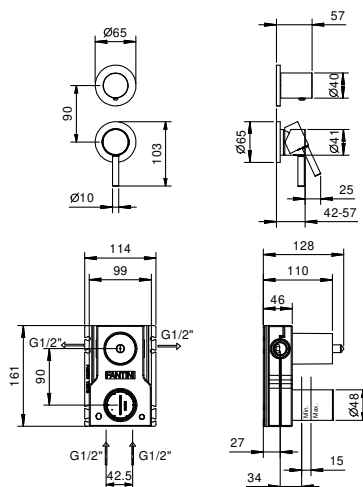

### Mitigeur douche à encastrer

- manettes
- avec rosaces
- inverseur 2 sorties à rotation
- entrées en 1/2"
- isolation acoustique
- seulement installation verticale

Date \_\_\_\_\_

Projet/Commentaire \_\_\_\_\_  
 \_\_\_\_\_  
 \_\_\_\_\_  
 \_\_\_\_\_  
 \_\_\_\_\_  
 \_\_\_\_\_

#### Piece Partie à encastrer

- |                          |             |
|--------------------------|-------------|
| <input type="checkbox"/> | 44 00 M585A |
|--------------------------|-------------|

**ART. G481B+M585A**  
**Mitigeur douche à encastrer**

**Sortie 1**

Pression(bar)	Débit (l/min)
0.5	8.44
1	11.87
2	16.79
3	20.5
4	23.76

**Sortie 2**

Pression(bar)	Débit (l/min)
0.5	7.45
1	10.47
2	14.59
3	17.9
4	20.7