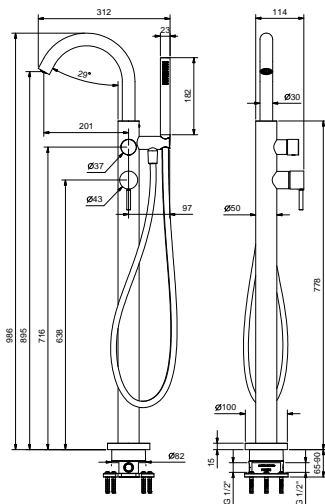

ART. E880B+R080A

Mitigeur bain-douche installation au sol

• Integrated aerator

Pression(bar)	Débit (l/min)
0.5	8.66
1	12.6
2	18.12
3	22.34
4	25.93

• douchette

Pression(bar)	Débit (l/min)
0.5	4.16
1	5.85
2	8.15
3	9.25
4	8.52