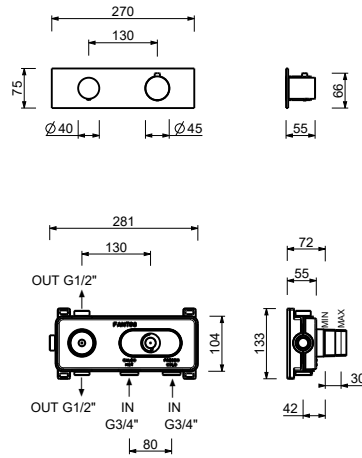

ART. G572B+D372A

3/4"寸管径预埋式恒温开关

- 开关手柄
- 旋钮式带关闭2向分水器
- 只可横向安装
- 3/4" 寸入水管

日期

项目/备注

外部组件

- | | |
|--|-------------|
| <input type="checkbox"/> 铬色 | 87 02 G572B |
| <input type="checkbox"/> 哑光黑 | 87 13 G572B |
| <input type="checkbox"/> 哑光白色 | 87 29 G572B |
| <input type="checkbox"/> Matt Gun Metal PVD | 87 P5 G572B |
| <input type="checkbox"/> Matt British Gold PVD | 87 P6 G572B |
| <input type="checkbox"/> Matt Copper PVD | 87 P9 G572B |
| <input type="checkbox"/> Deep Black PVD | 87 S1 G572B |
| <input type="checkbox"/> Mokka PVD | 87 S5 G572B |
| <input type="checkbox"/> Pure Brass PVD | 87 Q7 G572B |
| <input type="checkbox"/> Raw Metal PVD | 87 Q8 G572B |
| <input type="checkbox"/> 不锈钢拉丝 | 87 93 G572B |

墙内预埋组件

- | | |
|--------------------------|-------------|
| <input type="checkbox"/> | 19 00 D372A |
|--------------------------|-------------|

总价

- | | |
|--|-------------|
| <input type="checkbox"/> 铬色 | 87 02 G572B |
| <input type="checkbox"/> 哑光黑 | 87 13 G572B |
| <input type="checkbox"/> 哑光白色 | 87 29 G572B |
| <input type="checkbox"/> Matt Gun Metal PVD | 87 P5 G572B |
| <input type="checkbox"/> Matt British Gold PVD | 87 P6 G572B |
| <input type="checkbox"/> Matt Copper PVD | 87 P9 G572B |
| <input type="checkbox"/> Deep Black PVD | 87 S1 G572B |
| <input type="checkbox"/> Mokka PVD | 87 S5 G572B |
| <input type="checkbox"/> Pure Brass PVD | 87 Q7 G572B |
| <input type="checkbox"/> Raw Metal PVD | 87 Q8 G572B |
| <input type="checkbox"/> 不锈钢拉丝 | 87 93 G572B |

NOSTROMO系列

ART. G572B+D372A 3/4"寸管径预埋式恒温开关

1路出水

压力 (巴)	水流速度 (升/分钟)
0.5	8.86
1	12.53
2	17.57
3	21.63
4	25.02

2路出水

压力 (巴)	水流速度 (升/分钟)
0.5	7.91
1	11.03
2	15.47
3	19.01
4	21.98