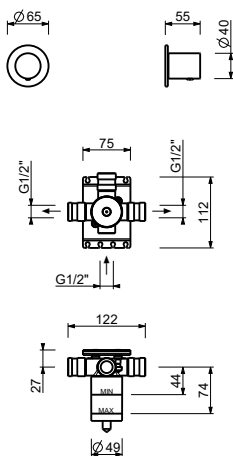

#### Внутренняя часть

- |                          |             |
|--------------------------|-------------|
| <input type="checkbox"/> | 19 00 D376A |
|--------------------------|-------------|

**ART. G576B+D376A**

Переключатель на 2 потока, 1/2"

**Способ номер 1**

Давление (бар)	Поток воды (Л/мин)
0.5	8.86
1	12.53
2	17.57
3	21.63
4	25.02

**Способ номер 2**

Давление (бар)	Поток воды (Л/мин)
0.5	7.91
1	11.03
2	15.47
3	19.01
4	21.98