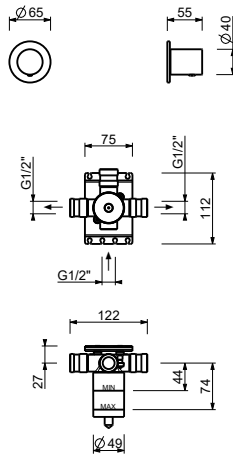

ART. G576B+D376A

1/2"寸管径两出水分水器预埋部分

- 圆柱状把手
- 旋钮式带关闭2向分水器
- 1/2" 寸入水管

日期

项目/备注

外部组件

- | | |
|--|-------------|
| <input type="checkbox"/> 铬色 | 87 02 G576B |
| <input type="checkbox"/> 哑光黑 | 87 13 G576B |
| <input type="checkbox"/> 哑光白色 | 87 29 G576B |
| <input type="checkbox"/> Matt Gun Metal PVD | 87 P5 G576B |
| <input type="checkbox"/> Matt British Gold PVD | 87 P6 G576B |
| <input type="checkbox"/> Matt Copper PVD | 87 P9 G576B |
| <input type="checkbox"/> Deep Black PVD | 87 S1 G576B |
| <input type="checkbox"/> Mokka PVD | 87 S5 G576B |
| <input type="checkbox"/> Pure Brass PVD | 87 Q7 G576B |
| <input type="checkbox"/> Raw Metal PVD | 87 Q8 G576B |
| <input type="checkbox"/> 不锈钢拉丝 | 87 93 G576B |

墙内预埋组件

- | | |
|--------------------------|-------------|
| <input type="checkbox"/> | 19 00 D376A |
|--------------------------|-------------|

NOSTROMO系列

ART. G576B+D376A 1/2"寸管径两出水分水器预埋部分

1路出水

压力 (巴)	水流速度 (升/分钟)
0.5	8.86
1	12.53
2	17.57
3	21.63
4	25.02