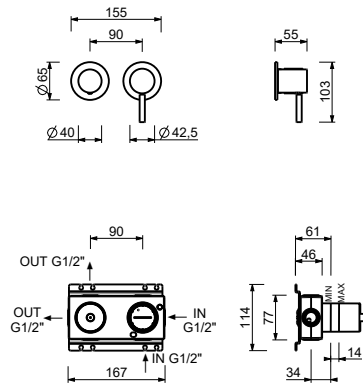

ART. G481B+M685A

预埋式淋浴开关

- 开关手柄
- 带环形装饰盖
- 旋钮式2向分水器
- 1/2" 寸入水管
- 静音系统
- 只可横向安装

日期 _____

项目/备注 _____

外部组件

- | | |
|--|-------------|
| <input type="checkbox"/> 铬色 | 50 02 G481B |
| <input type="checkbox"/> 哑光黑 | 50 13 G481B |
| <input type="checkbox"/> 哑光白色 | 50 29 G481B |
| <input type="checkbox"/> Matt Gun Metal PVD | 50 P5 G481B |
| <input type="checkbox"/> Matt British Gold PVD | 50 P6 G481B |
| <input type="checkbox"/> Matt Copper PVD | 50 P9 G481B |
| <input type="checkbox"/> Deep Black PVD | 50 S1 G481B |
| <input type="checkbox"/> Mokka PVD | 50 S5 G481B |
| <input type="checkbox"/> Pure Brass PVD | 50 Q7 G481B |
| <input type="checkbox"/> Raw Metal PVD | 50 Q8 G481B |
| <input type="checkbox"/> 不锈钢拉丝 | 50 93 G481B |

墙内预埋组件

- | | |
|--------------------------|-------------|
| <input type="checkbox"/> | 44 00 M685A |
|--------------------------|-------------|

总价

- | | |
|--|-------------|
| <input type="checkbox"/> 铬色 | 50 02 G481B |
| <input type="checkbox"/> 哑光黑 | 50 13 G481B |
| <input type="checkbox"/> 哑光白色 | 50 29 G481B |
| <input type="checkbox"/> Matt Gun Metal PVD | 50 P5 G481B |
| <input type="checkbox"/> Matt British Gold PVD | 50 P6 G481B |
| <input type="checkbox"/> Matt Copper PVD | 50 P9 G481B |
| <input type="checkbox"/> Deep Black PVD | 50 S1 G481B |
| <input type="checkbox"/> Mokka PVD | 50 S5 G481B |
| <input type="checkbox"/> Pure Brass PVD | 50 Q7 G481B |
| <input type="checkbox"/> Raw Metal PVD | 50 Q8 G481B |
| <input type="checkbox"/> 不锈钢拉丝 | 50 93 G481B |

NOSTROMO系列

ART. G481B+M685A 预埋式淋浴开关

1路出水

压力 (巴)	水流速度 (升/分钟)
0.5	8.44
1	11.7
2	16.47
3	20.34
4	23.43

2路出水

压力 (巴)	水流速度 (升/分钟)
0.5	7.45
1	10.47
2	14.59
3	17.9
4	20.7