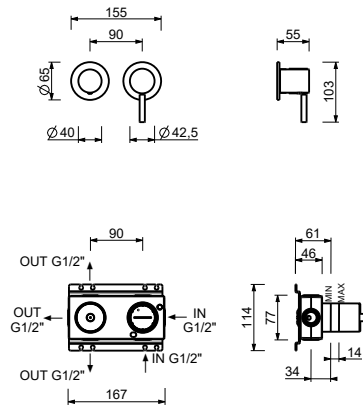

ART. G489B+M687A

预埋式淋浴开关

- 开关手柄
- 带环形装饰盖
- 旋钮式3向分水器
- 1/2" 寸入水管
- 静音系统
- 只可横向安装

日期 _____

项目/备注 _____

外部组件

- | | |
|--|-------------|
| <input type="checkbox"/> 铬色 | 50 02 G489B |
| <input type="checkbox"/> 哑光黑 | 50 13 G489B |
| <input type="checkbox"/> 哑光白色 | 50 29 G489B |
| <input type="checkbox"/> Matt Gun Metal PVD | 50 P5 G489B |
| <input type="checkbox"/> Matt British Gold PVD | 50 P6 G489B |
| <input type="checkbox"/> Matt Copper PVD | 50 P9 G489B |
| <input type="checkbox"/> Deep Black PVD | 50 S1 G489B |
| <input type="checkbox"/> Mokka PVD | 50 S5 G489B |
| <input type="checkbox"/> Pure Brass PVD | 50 Q7 G489B |
| <input type="checkbox"/> Raw Metal PVD | 50 Q8 G489B |
| <input type="checkbox"/> 不锈钢拉丝 | 50 93 G489B |

墙内预埋组件

- | | |
|--------------------------|-------------|
| <input type="checkbox"/> | 44 00 M687A |
|--------------------------|-------------|

NOSTROMO系列

ART. G489B+M687A 预埋式淋浴开关

1路出水

压力 (巴)	水流速度 (升/分钟)
0.5	8.36
1	11.39
2	15.95
3	19.53
4	22.52