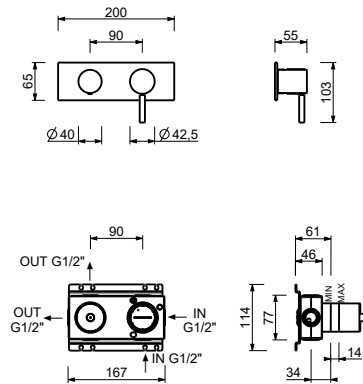

ART. G482B+M685A

预埋式淋浴开关

- 开关手柄
- 带板
- 旋钮式2向分水器
- 1/2" 寸入水管
- 静音系统
- 只可横向安装

日期

项目/备注

外部组件

- | | |
|--|-------------|
| <input type="checkbox"/> 铬色 | 50 02 G482B |
| <input type="checkbox"/> 哑光黑 | 50 13 G482B |
| <input type="checkbox"/> 哑光白色 | 50 29 G482B |
| <input type="checkbox"/> Matt Gun Metal PVD | 50 P5 G482B |
| <input type="checkbox"/> Matt British Gold PVD | 50 P6 G482B |
| <input type="checkbox"/> Matt Copper PVD | 50 P9 G482B |
| <input type="checkbox"/> Deep Black PVD | 50 S1 G482B |
| <input type="checkbox"/> Mokka PVD | 50 S5 G482B |
| <input type="checkbox"/> Pure Brass PVD | 50 Q7 G482B |
| <input type="checkbox"/> Raw Metal PVD | 50 Q8 G482B |
| <input type="checkbox"/> 不锈钢拉丝 | 50 93 G482B |

墙内预埋组件

- | | |
|--------------------------|-------------|
| <input type="checkbox"/> | 44 00 M685A |
|--------------------------|-------------|

总价

- | | |
|--|-------------|
| <input type="checkbox"/> 铬色 | 50 02 G482B |
| <input type="checkbox"/> 哑光黑 | 50 13 G482B |
| <input type="checkbox"/> 哑光白色 | 50 29 G482B |
| <input type="checkbox"/> Matt Gun Metal PVD | 50 P5 G482B |
| <input type="checkbox"/> Matt British Gold PVD | 50 P6 G482B |
| <input type="checkbox"/> Matt Copper PVD | 50 P9 G482B |
| <input type="checkbox"/> Deep Black PVD | 50 S1 G482B |
| <input type="checkbox"/> Mokka PVD | 50 S5 G482B |
| <input type="checkbox"/> Pure Brass PVD | 50 Q7 G482B |
| <input type="checkbox"/> Raw Metal PVD | 50 Q8 G482B |
| <input type="checkbox"/> 不锈钢拉丝 | 50 93 G482B |

NOSTROMO系列

ART. G482B+M685A 预埋式淋浴开关

1路出水

压力 (巴)	水流速度 (升/分钟)
0.5	8.44
1	11.7
2	16.47
3	20.34
4	23.43

2路出水

压力 (巴)	水流速度 (升/分钟)
0.5	7.45
1	10.47
2	14.59
3	17.9
4	20.7