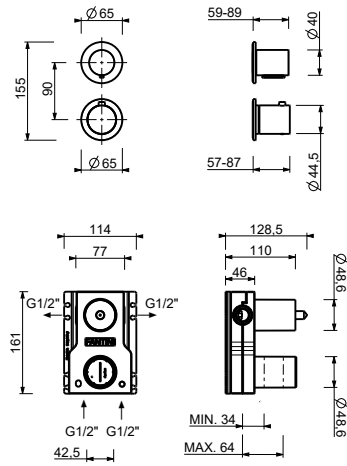

ART. G423B+M523A

1/2"寸管径预埋式恒温开关

- 开关手柄
- 带环形装饰盖
- 旋钮式2向分水器
- 1/2" 寸入水管
- 静音系统
- 只可纵向安装

日期 _____

项目/备注 _____

外部组件

- | | |
|--|-------------|
| <input type="checkbox"/> 铬色 | 87 02 G423B |
| <input type="checkbox"/> 哑光黑 | 87 13 G423B |
| <input type="checkbox"/> 哑光白色 | 87 29 G423B |
| <input type="checkbox"/> Matt Gun Metal PVD | 87 P5 G423B |
| <input type="checkbox"/> Matt British Gold PVD | 87 P6 G423B |
| <input type="checkbox"/> Matt Copper PVD | 87 P9 G423B |
| <input type="checkbox"/> Deep Black PVD | 87 S1 G423B |
| <input type="checkbox"/> Mokka PVD | 87 S5 G423B |
| <input type="checkbox"/> Pure Brass PVD | 87 Q7 G423B |
| <input type="checkbox"/> Raw Metal PVD | 87 Q8 G423B |
| <input type="checkbox"/> 不锈钢拉丝 | 87 93 G423B |

墙内预埋组件

- | | |
|--------------------------|-------------|
| <input type="checkbox"/> | 44 00 M523A |
|--------------------------|-------------|

NOSTROMO系列

ART. G423B+M523A 1/2"寸管径预埋式恒温开关

1路出水

压力 (巴)	水流速度 (升/分钟)
0.5	8.44
1	11.87
2	16.79
3	20.5
4	23.76