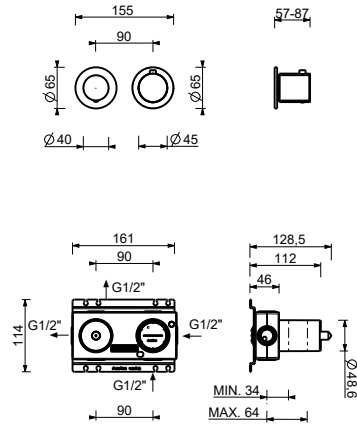

NOSTROMO系列

ART. G423B+M623A 1/2"寸管径预埋恒温混合器

1路出水

压力 (巴)	水流速度 (升/分钟)
0.5	8.44
1	11.87
2	16.79
3	20.5
4	23.76

2路出水

压力 (巴)	水流速度 (升/分钟)
0.5	7.45
1	10.47
2	14.59
3	17.9
4	20.7