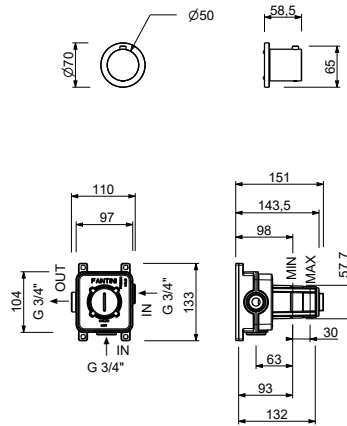

ART. H700B+H500A

3/4"寸管径预埋式恒温开关

- 开关手柄
- 3/4" 寸入水管
- 静音系统
- 不带止流阀 需要单独预定

注意：混水阀必须始终与 3/4" 或 1/2" 的截止阀一起订购

日期

项目/备注

外部组件

- | | |
|--|-------------|
| <input type="checkbox"/> 铬色 | 87 02 H700B |
| <input type="checkbox"/> 哑光黑 | 87 13 H700B |
| <input type="checkbox"/> 哑光白色 | 87 29 H700B |
| <input type="checkbox"/> Matt Gun Metal PVD | 87 P5 H700B |
| <input type="checkbox"/> Matt British Gold PVD | 87 P6 H700B |
| <input type="checkbox"/> Matt Copper PVD | 87 P9 H700B |
| <input type="checkbox"/> Deep Black PVD | 87 S1 H700B |
| <input type="checkbox"/> Mokka PVD | 87 S5 H700B |
| <input type="checkbox"/> Pure Brass PVD | 87 Q7 H700B |
| <input type="checkbox"/> Raw Metal PVD | 87 Q8 H700B |
| <input type="checkbox"/> 不锈钢拉丝 | 87 93 H700B |

墙内预埋组件

- | | |
|--------------------------|-------------|
| <input type="checkbox"/> | 44 00 H500A |
|--------------------------|-------------|

总价

- | | |
|--|-------------|
| <input type="checkbox"/> 铬色 | 87 02 H700B |
| <input type="checkbox"/> 哑光黑 | 87 13 H700B |
| <input type="checkbox"/> 哑光白色 | 87 29 H700B |
| <input type="checkbox"/> Matt Gun Metal PVD | 87 P5 H700B |
| <input type="checkbox"/> Matt British Gold PVD | 87 P6 H700B |
| <input type="checkbox"/> Matt Copper PVD | 87 P9 H700B |
| <input type="checkbox"/> Deep Black PVD | 87 S1 H700B |
| <input type="checkbox"/> Mokka PVD | 87 S5 H700B |
| <input type="checkbox"/> Pure Brass PVD | 87 Q7 H700B |
| <input type="checkbox"/> Raw Metal PVD | 87 Q8 H700B |
| <input type="checkbox"/> 不锈钢拉丝 | 87 93 H700B |

NOSTROMO系列

ART. H700B+H500A
3/4"寸管径预埋式恒温开关

1路出水

压力 (巴)	水流速度 (升/分钟)
0.5	11.5
1	16.48
2	23.36
3	28.69
4	33.3