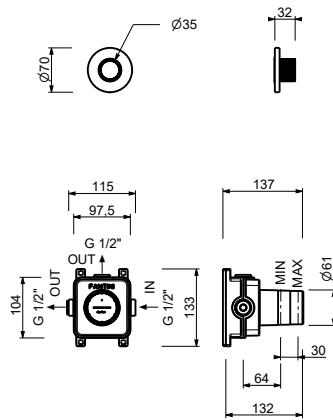

ART. H792B+H590A

寸管径止水阀

- 带流量调节的 ON/OFF 按钮 手持花洒丝印
- 静音系统
- 适用于水平和垂直的安装
- 1/2" 寸入水管

日期

项目/备注

外部组件

- | | |
|--|-------------|
| <input type="checkbox"/> 铬色 | 87 02 H792B |
| <input type="checkbox"/> Matt Gun Metal PVD | 87 P5 H792B |
| <input type="checkbox"/> Matt British Gold PVD | 87 P6 H792B |
| <input type="checkbox"/> Matt Copper PVD | 87 P9 H792B |
| <input type="checkbox"/> Deep Black PVD | 87 S1 H792B |
| <input type="checkbox"/> Mokka PVD | 87 S5 H792B |
| <input type="checkbox"/> Pure Brass PVD | 87 Q7 H792B |
| <input type="checkbox"/> Raw Metal PVD | 87 Q8 H792B |
| <input type="checkbox"/> 不锈钢拉丝 | 87 93 H792B |

墙内预埋组件

- | | |
|--------------------------|-------------|
| <input type="checkbox"/> | 44 00 H590A |
|--------------------------|-------------|

总价

- | | |
|--|-------------|
| <input type="checkbox"/> 铬色 | 87 02 H792B |
| <input type="checkbox"/> Matt Gun Metal PVD | 87 P5 H792B |
| <input type="checkbox"/> Matt British Gold PVD | 87 P6 H792B |
| <input type="checkbox"/> Matt Copper PVD | 87 P9 H792B |
| <input type="checkbox"/> Deep Black PVD | 87 S1 H792B |
| <input type="checkbox"/> Mokka PVD | 87 S5 H792B |
| <input type="checkbox"/> Pure Brass PVD | 87 Q7 H792B |
| <input type="checkbox"/> Raw Metal PVD | 87 Q8 H792B |
| <input type="checkbox"/> 不锈钢拉丝 | 87 93 H792B |

NOSTROMO系列

ART. H792B+H590A
寸管径止水阀

1路出水

压力 (巴)	水流速度 (升/分钟)
0.5	4.48
1	14.23
2	21.17
3	26.38
4	30.71