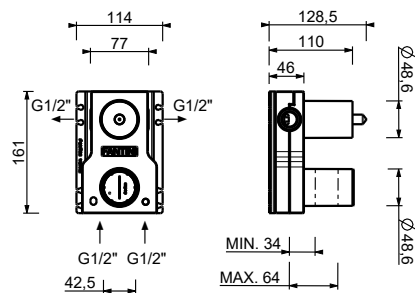

M523A

Parte da incasso

44 00 M523A