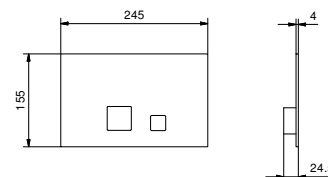

8364

Coppia di rubinetti filtro

- con chiusura
- filtro ispezionabile
- ingresso da 1/2"

N.B. elenco completo delle finiture nella sezione articoli vari in fondo al listino

Cromo	91 02 8364
Nero Opaco	91 13 8364
Bianco Opaco	91 29 8364
Matt Gun Metal PVD	91 P5 8364
Matt British Gold PVD	91 P6 8364
Matt Copper PVD	91 P9 8364
Deep Black PVD	91 S1 8364
Mokka PVD	91 S5 8364
Pure Brass PVD	91 Q7 8364
Raw Metal PVD	91 Q8 8364
Acciaio spazzolato	91 93 8364

8402

Placca di comando per cassette di scarico GEBERIT

- materiale di base: acciaio
- comandi a rilievo
- con pulsanti tondi
- senza fissaggi a vista

N.B. elenco completo delle finiture nella sezione articoli vari in fondo al listino

N.B. compatibile SOLO CON Geberit Sigma 8/Sigma 12

Acciaio lucido	91 38 8402
Nero Opaco	91 13 8402
Bianco Opaco	91 29 8402
Matt Gun Metal PVD	91 P5 8402
Matt British Gold PVD	91 P6 8402
Matt Copper PVD	91 P9 8402
Deep Black PVD	91 S1 8402
Mokka PVD	91 S5 8402
Pure Brass PVD	91 Q7 8402
Raw Metal PVD	91 Q8 8402
Acciaio spazzolato	91 93 8402

8403

Placca di comando per cassette di scarico GEBERIT

- materiale di base: acciaio
- comandi a filo
- con pulsanti quadri
- senza fissaggi a vista

N.B. elenco completo delle finiture nella sezione articoli vari in fondo al listino

N.B. compatibile SOLO CON Geberit Sigma 8/Sigma 12

Acciaio lucido	91 38 8403
Nero Opaco	91 13 8403
Bianco Opaco	91 29 8403
Matt Gun Metal PVD	91 P5 8403
Matt British Gold PVD	91 P6 8403
Deep Black PVD	91 S1 8403
Mokka PVD	91 S5 8403
Pure Brass PVD	91 Q7 8403
Raw Metal PVD	91 Q8 8403
Acciaio spazzolato	91 93 8403