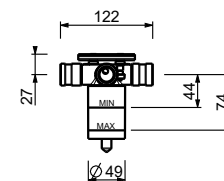

Parte da incasso

19 00 D377A