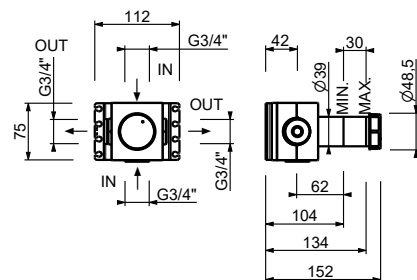

D491A

Parte da incasso

19 00 D491A