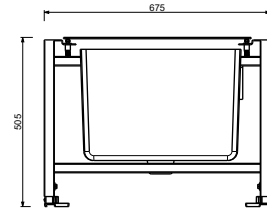

W286

Struttura per bordo vasca

- piastra di montaggio
- senza placca di copertura

N.B. Da completare con rivestimenti che consentano l'ispezione

91 00 W286