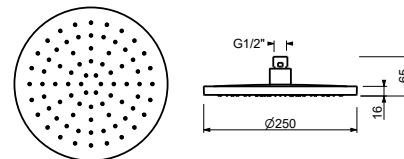

8157

Soffione a pioggia

- Ø 25 cm
- materiale di base: ABS
- limitatore di portata 9 l/min a 3 bar
- sistema anticalcare
- ingresso da 1/2"
- valvola di non ritorno

N.B. Condizioni necessarie per il corretto funzionamento:
Portata min.: 10 l/min