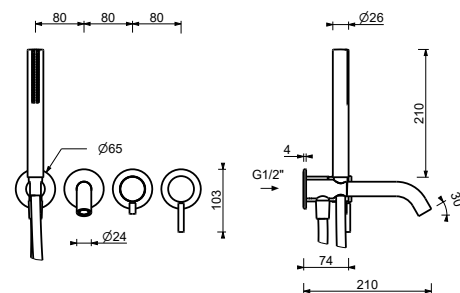

**N.B. Doccetta FIT nelle versioni PVD e 93**

**M721B**

**Parte esterna**

Cromo	50 02 M721B
Nero Opaco	50 13 M721B
Bianco Opaco	50 29 M721B
Matt Gun Metal PVD	50 P5 M721B
Matt British Gold PVD	50 P6 M721B
Matt Copper PVD	50 P9 M721B
Deep Black PVD	50 S1 M721B
Mokka PVD	50 S5 M721B
Pure Brass PVD	50 Q7 M721B
Raw Metal PVD	50 Q8 M721B
<b>Acciaio spazzolato</b>	<b>50 93 M721B</b>