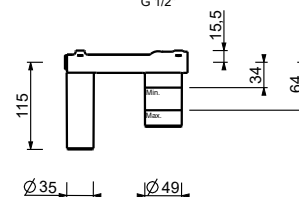

M111A

Parte da incasso

44 00 M111A