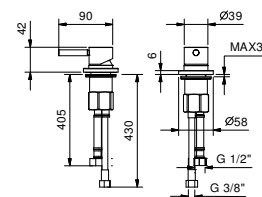

Miscelatore da piano

- maniglia CILINDRICA con LEVA
- flessibili di alimentazione

Cromo	50 02 E895
Nero Opaco	50 13 E895
Bianco Opaco	50 29 E895
Matt Gun Metal PVD	50 P5 E895
Matt British Gold PVD	50 P6 E895
Matt Copper PVD	50 P9 E895
Deep Black PVD	50 S1 E895
Mokka PVD	50 S5 E895
Pure Brass PVD	50 Q7 E895
Raw Metal PVD	50 Q8 E895
Acciaio spazzolato	50 93 E895