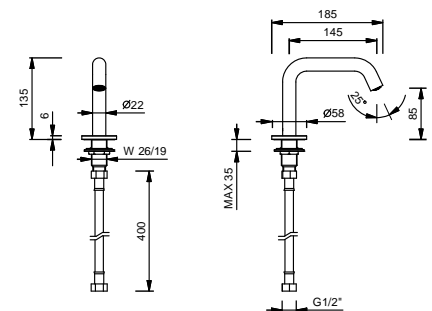

Bocca lavabo

- h. 13,5 cm
- interasse bocca 14,5 cm
- limitatore di portata 5 l/min a 3 bar
- ingresso da 1/2"

Cromo	24 02 8496
Nero Opaco	24 13 8496
Bianco Opaco	24 29 8496
Matt Gun Metal PVD	24 P5 8496
Matt British Gold PVD	24 P6 8496
Matt Copper PVD	24 P9 8496
Deep Black PVD	24 S1 8496
Mokka PVD	24 S5 8496
Pure Brass PVD	24 Q7 8496
Raw Metal PVD	24 Q8 8496
Acciaio spazzolato	24 93 8496