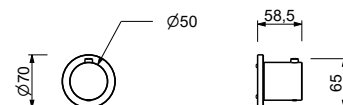

Miscelatore termostatico doccia incasso 3/4"

- maniglia
- ingressi da 3/4"
- isolamento acustico
- senza rubinetto di arresto **da ordinare separatamente**

N.B. Il miscelatore deve essere sempre ordinato con il rubinetto di arresto o con i deviatori con chiusura

H700B

Parte esterna

Cromo	87 02 H700B
Nero Opaco	87 13 H700B
Bianco Opaco	87 29 H700B
Matt Gun Metal PVD	87 P5 H700B
Matt British Gold PVD	87 P6 H700B
Matt Copper PVD	87 P9 H700B
Deep Black PVD	87 S1 H700B
Mokka PVD	87 S5 H700B
Pure Brass PVD	87 Q7 H700B
Raw Metal PVD	87 Q8 H700B
Acciaio spazzolato	87 93 H700B