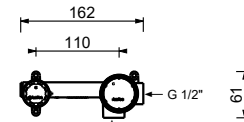

lead free

Miscelatore lavabo da parete

- interasse bocca 25 cm
- maniglia CILINDRICA con LEVA
- con piastra
- limitatore di portata 5 l/min a 3 bar
- ingressi da 1/2"
- SENZA SCARICO

E014B

Parte esterna

Cromo	50 02 E014B
Nero Opaco	50 13 E014B
Bianco Opaco	50 29 E014B
Matt Gun Metal PVD	50 P5 E014B
Matt British Gold PVD	50 P6 E014B
Matt Copper PVD	50 P9 E014B
Deep Black PVD	50 S1 E014B
Mokka PVD	50 S5 E014B
Pure Brass PVD	50 Q7 E014B
Raw Metal PVD	50 Q8 E014B
Acciaio spazzolato	50 93 E014B