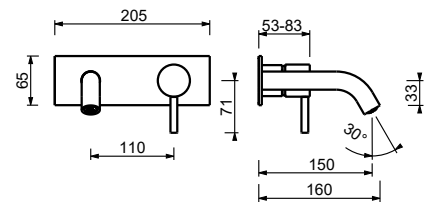

lead free

Miscelatore lavabo da parete

- interasse bocca 15 cm
- maniglia CILINDRICA con LEVA
- con piastra
- limitatore di portata 5 l/min a 3 bar
- ingressi da 1/2"
- SENZA SCARICO

E010B

Parte esterna

Cromo	50 02 E010B
Nero Opaco	50 13 E010B
Bianco Opaco	50 29 E010B
Matt Gun Metal PVD	50 P5 E010B
Matt British Gold PVD	50 P6 E010B
Matt Copper PVD	50 P9 E010B
Deep Black PVD	50 S1 E010B
Mokka PVD	50 S5 E010B
Pure Brass PVD	50 Q7 E010B
Raw Metal PVD	50 Q8 E010B
Acciaio spazzolato	50 93 E010B

M111A

Parte da incasso

44 00 M111A