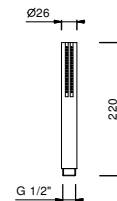

Doccetta

- SUN
- materiale di base: ABS
- limitatore di portata 9 l/min
- sistema anticalcare
- valvola di non ritorno

Cromo	90 02 9673
Nero Opaco	90 13 9673
Bianco Opaco	90 29 9673