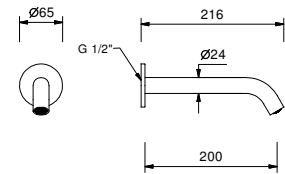

8430

lead $\emptyset$ free

Bocca lavabo da parete

- interasse bocca 20 cm
- limitatore di portata 5 l/min a 3 bar
- ingresso da 1/2"

Cromo	50 02 8430
Nero Opaco	50 13 8430
Bianco Opaco	50 29 8430
Matt Gun Metal PVD	50 P5 8430
Matt British Gold PVD	50 P6 8430
Matt Copper PVD	50 P9 8430
Deep Black PVD	50 S1 8430
Mokka PVD	50 S5 8430
Pure Brass PVD	50 Q7 8430
Raw Metal PVD	50 Q8 8430
Acciaio spazzolato	50 93 8430