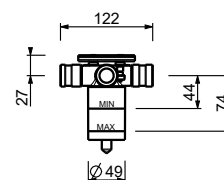

Parte da incasso

19 00 D376A