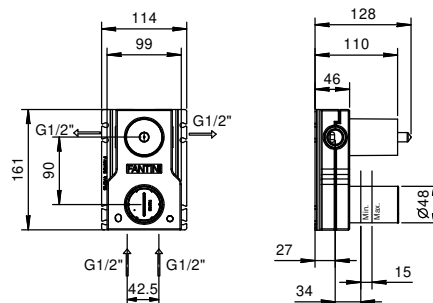

M585A

Parte da incasso

44 00 M585A