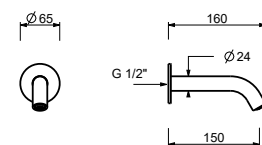

Bocca lavabo da parete

- interasse bocca 15 cm
- limitatore di portata 5 l/min a 3 bar
- ingresso da 1/2"

Cromo	50 02 Z294
Nero Opaco	50 13 Z294
Bianco Opaco	50 29 Z294
Matt Gun Metal PVD	50 P5 Z294
Matt British Gold PVD	50 P6 Z294
Matt Copper PVD	50 P9 Z294
Deep Black PVD	50 S1 Z294
Mokka PVD	50 S5 Z294
Pure Brass PVD	50 Q7 Z294
Raw Metal PVD	50 Q8 Z294
Acciaio spazzolato	50 93 Z294