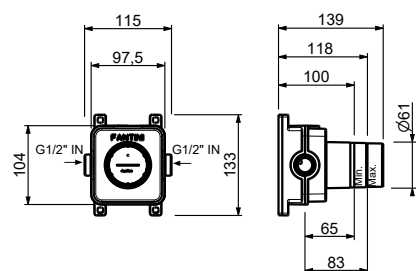

Miscelatore lavabo da parete

- interasse bocca 20 cm
- leva di comando
- maniglia
- limitatore di portata 5 l/min a 3 bar
- ingressi da 1/2"
- SENZA SCARICO

Design 967arch

Y911B

Parte esterna

Cromo	87 02 Y911B
Nero Opaco	87 13 Y911B
Bianco Opaco	87 29 Y911B
Matt Gun Metal PVD	87 P5 Y911B
Matt British Gold PVD	87 P6 Y911B
Matt Copper PVD	87 P9 Y911B
Deep Black PVD	87 S1 Y911B
Mokka PVD	87 S5 Y911B
Pure Brass PVD	87 Q7 Y911B
Raw Metal PVD	87 Q8 Y911B
Acciaio spazzolato	87 93 Y911B

M611A

Parte da incasso

44 00 M611A