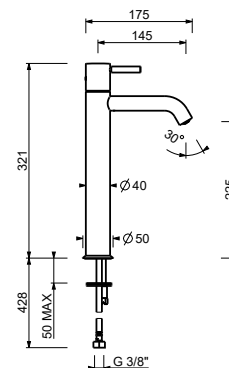

E806WF

lead ϕ free

Miscelatore lavabo alto monoforo

- h. 32,1 cm
- interasse bocca 14,5 cm
- maniglia CILINDRICA con LEVA
- limitatore di portata 5 l/min a 3 bar
- flessibili di alimentazione
- SENZA SCARICO

Cromo	50 02 E806WF
Nero Opaco	50 13 E806WF
Bianco Opaco	50 29 E806WF
Matt Gun Metal PVD	50 P5 E806WF
Matt British Gold PVD	50 P6 E806WF
Matt Copper PVD	50 P9 E806WF
Deep Black PVD	50 S1 E806WF
Mokka PVD	50 S5 E806WF
Pure Brass PVD	50 Q7 E806WF
Raw Metal PVD	50 Q8 E806WF
Acciaio spazzolato	50 93 E806WF

1806WF

Miscelatore lavabo alto monoforo

- interasse bocca 13 cm
- maniglia
- bocca girevole
- limitatore di portata 5 l/min a 3 bar
- flessibili di alimentazione
- SENZA SCARICO

Cromo	42 02 1806WF
Matt Gun Metal PVD	42 P5 1806WF
Matt British Gold PVD	42 P6 1806WF
Matt Copper PVD	42 P9 1806WF
Deep Black PVD	42 S1 1806WF
Mokka PVD	42 S5 1806WF