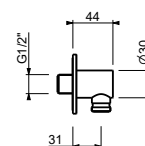

Preso acqua

- rosone tondo
- materiale di base: ottone
- senza supporto doccetta

Cromo	91 02 7034
Nero Opaco	91 13 7034
Bianco Opaco	91 29 7034
Matt Gun Metal PVD	91 P5 7034
Matt British Gold PVD	91 P6 7034
Matt Copper PVD	91 P9 7034
Deep Black PVD	91 S1 7034
Mokka PVD	91 S5 7034
Pure Brass PVD	91 Q7 7034
Raw Metal PVD	91 Q8 7034
Acciaio spazzolato	91 93 7034