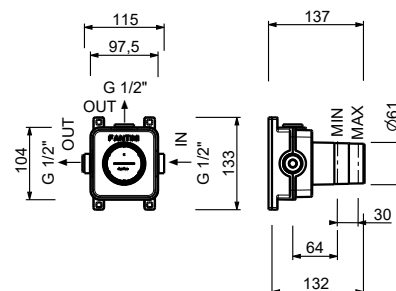

H791B

Parte esterna

Cromo	87 02 H791B
Matt Gun Metal PVD	87 P5 H791B
Matt British Gold PVD	87 P6 H791B
Matt Copper PVD	87 P9 H791B
Deep Black PVD	87 S1 H791B
Mokka PVD	87 S5 H791B
Pure Brass PVD	87 Q7 H791B
Raw Metal PVD	87 Q8 H791B
Acciaio spazzolato	87 93 H791B