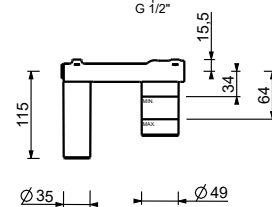

lead free

Miscelatore lavabo da parete

- interasse bocca 25 cm
- maniglia CILINDRICA con LEVA
- con piastra
- limitatore di portata 5 l/min a 3 bar
- ingressi da 1/2"
- SENZA SCARICO

E014B

Parte esterna

Cromo	50 02 E014B
Nero Opaco	50 13 E014B
Bianco Opaco	50 29 E014B
Matt Gun Metal PVD	50 P5 E014B
Matt British Gold PVD	50 P6 E014B
Matt Copper PVD	50 P9 E014B
Deep Black PVD	50 S1 E014B
Mokka PVD	50 S5 E014B
Pure Brass PVD	50 Q7 E014B
Raw Metal PVD	50 Q8 E014B
Acciaio spazzolato	50 93 E014B

M111A

Parte da incasso

44 00 M111A