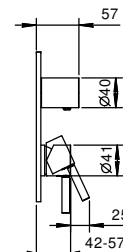

Parte esterna

Cromo	50 02 G487B
Nero Opaco	50 13 G487B
Bianco Opaco	50 29 G487B
Matt Gun Metal PVD	50 P5 G487B
Matt British Gold PVD	50 P6 G487B
Matt Copper PVD	50 P9 G487B
Deep Black PVD	50 S1 G487B
Mokka PVD	50 S5 G487B
Pure Brass PVD	50 Q7 G487B
Raw Metal PVD	50 Q8 G487B
Acciaio spazzolato	50 93 G487B