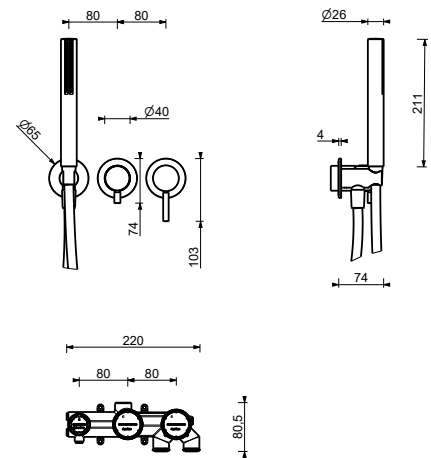

Miscelatore doccia incasso

- maniglie
- deviatore a rotazione a **2 uscite**
- doccetta SUN
- presa acqua con supporto per doccetta
- flessibile PVC 150 cm
- ingressi da 1/2"

N.B. Doccetta FIT nelle versioni PVD e 93

M784B

Parte esterna

Cromo	50 02 M784B
Nero Opaco	50 13 M784B
Bianco Opaco	50 29 M784B
Matt Gun Metal PVD	50 P5 M784B
Matt British Gold PVD	50 P6 M784B
Matt Copper PVD	50 P9 M784B
Deep Black PVD	50 S1 M784B
Mokka PVD	50 S5 M784B
Pure Brass PVD	50 Q7 M784B
Raw Metal PVD	50 Q8 M784B
Acciaio spazzolato	50 93 M784B

D284A

Parte da incasso

44 00 D284A