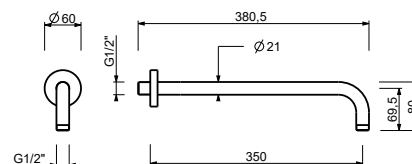

8137

Braccio doccia

- lunghezza 35 cm
- rosone tondo
- per installazione a parete
- ingresso da 1/2"

Cromo	86 02 8137
Nero Opaco	86 13 8137
Bianco Opaco	86 29 8137
Matt Gun Metal PVD	86 P5 8137
Matt British Gold PVD	86 P6 8137
Matt Copper PVD	86 P9 8137
Deep Black PVD	86 S1 8137
Mokka PVD	86 S5 8137
Pure Brass PVD	86 Q7 8137
Raw Metal PVD	86 Q8 8137
Acciaio spazzolato	86 93 8137

OPTIONAL: Parte da incasso per cartongesso

W046

91 00 W046

8124

Braccio doccia

- lunghezza 40 cm
- rosone tondo
- per installazione a parete
- ingresso da 1/2"

Cromo	86 02 8124
Nero Opaco	86 13 8124
Bianco Opaco	86 29 8124
Matt Gun Metal PVD	86 P5 8124
Matt British Gold PVD	86 P6 8124
Matt Copper PVD	86 P9 8124
Deep Black PVD	86 S1 8124
Mokka PVD	86 S5 8124
Pure Brass PVD	86 Q7 8124
Raw Metal PVD	86 Q8 8124
Acciaio spazzolato	86 93 8124