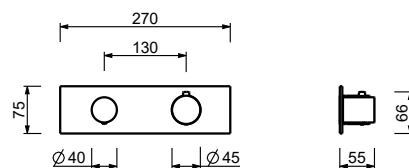

G572B

Parte esterna

Cromo	87 02 G572B
Nero Opaco	87 13 G572B
Bianco Opaco	87 29 G572B
Matt Gun Metal PVD	87 P5 G572B
Matt British Gold PVD	87 P6 G572B
Matt Copper PVD	87 P9 G572B
Deep Black PVD	87 S1 G572B
Mokka PVD	87 S5 G572B
Pure Brass PVD	87 Q7 G572B
Raw Metal PVD	87 Q8 G572B
Acciaio spazzolato	87 93 G572B