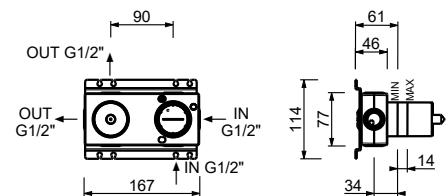

M685A

Parte da incasso

44 00 M685A