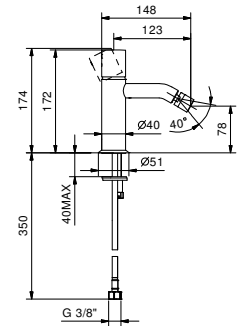

E908WF

Miscelatore bidet monoforo

- interasse bocca 12,5 cm
- maniglia CILINDRICA
- limitatore di portata 5 l/min a 3 bar
- aeratore snodato
- flessibili di alimentazione
- SENZA SCARICO

Cromo	50 02 E908WF
Nero Opaco	50 13 E908WF
Bianco Opaco	50 29 E908WF
Matt Gun Metal PVD	50 P5 E908WF
Matt British Gold PVD	50 P6 E908WF
Matt Copper PVD	50 P9 E908WF
Deep Black PVD	50 S1 E908WF
Mokka PVD	50 S5 E908WF
Pure Brass PVD	50 Q7 E908WF
Raw Metal PVD	50 Q8 E908WF
Acciaio spazzolato	50 93 E908WF