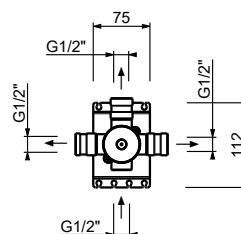

Parte esterna

Cromo	87 02 G577B
Nero Opaco	87 13 G577B
Bianco Opaco	87 29 G577B
Matt Gun Metal PVD	87 P5 G577B
Matt British Gold PVD	87 P6 G577B
Matt Copper PVD	87 P9 G577B
Deep Black PVD	87 S1 G577B
Mokka PVD	87 S5 G577B
Pure Brass PVD	87 Q7 G577B
Raw Metal PVD	87 Q8 G577B
Acciaio spazzolato	87 93 G577B