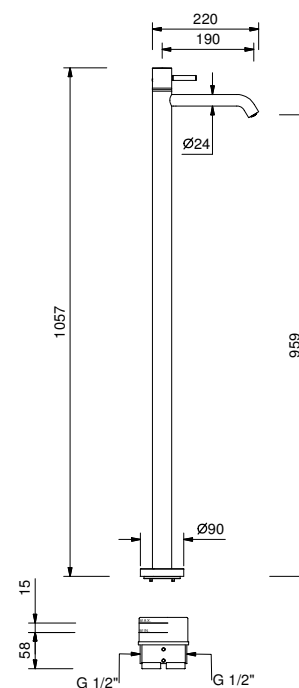

lead ρ free

Miscelatore lavabo da pavimento

- interasse bocca 19 cm
- maniglia CILINDRICA con LEVA
- limitatore di portata 5 l/min a 3 bar
- ingressi da 1/2"
- SENZA SCARICO

E836B

Parte esterna

Cromo	50 02 E836B
Nero Opaco	50 13 E836B
Bianco Opaco	50 29 E836B
Matt Gun Metal PVD	50 P5 E836B
Matt British Gold PVD	50 P6 E836B
Matt Copper PVD	50 P9 E836B
Deep Black PVD	50 S1 E836B
Mokka PVD	50 S5 E836B
Pure Brass PVD	50 Q7 E836B
Raw Metal PVD	50 Q8 E836B
Acciaio spazzolato	50 93 E836B

3336A

Parte da incasso

19 00 3336A