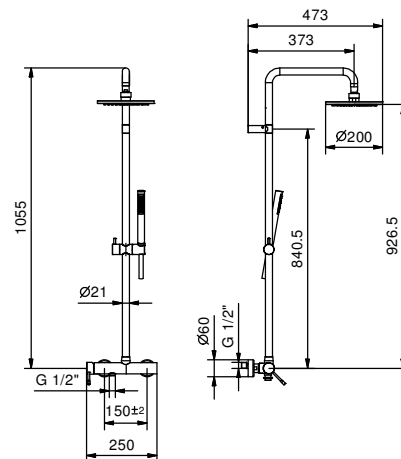

8130

**Asta doccia con miscelatore esterno**

- maniglie
- deviatore a rotazione con chiusura a **2 uscite**
- doccetta
- flessibile PVC 150 cm
- braccio doccia allungabile
- soffione Ø 20 cm
- ingressi da 1/2"
- cursore orientabile