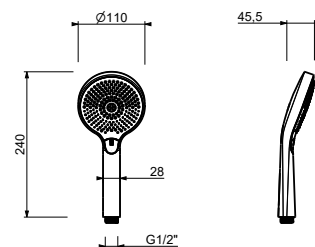

Doccetta

- DISCO
- materiale di base: ABS
- Ø 11 cm
- 3 getti: pioggia, getto tonico, massaggio
- limitatore di portata 12 l/min
- sistema anticalcare
- valvola di non ritorno

Cromo	90 02 Z674
Nero Opaco	90 13 Z674
Bianco Opaco	90 29 Z674
Matt Gun Metal PVD	90 P5 Z674
Matt British Gold PVD	90 P6 Z674
Brushed Steel Look PVD	90 92 Z674