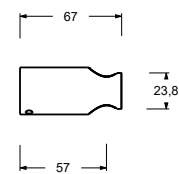

Supporto doccetta fisso

- innesto per flessibile con calotta conica
- materiale di base: ottone
- lunghezza 57 mm

Cromo	90 02 Q133
Nero Opaco	90 13 Q133
Bianco Opaco	90 29 Q133
Matt Gun Metal PVD	90 P5 Q133
Matt British Gold PVD	90 P6 Q133
Matt Copper PVD	90 P9 Q133
Deep Black PVD	90 S1 Q133
Mokka PVD	90 S5 Q133
Pure Brass PVD	90 Q7 Q133
Raw Metal PVD	90 Q8 Q133