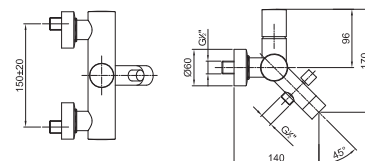

Miscelatore vasca esterno

- interasse bocca 14 cm
- maniglia
- deviatore automatico a **2 uscite**
- senza set doccia

Cromo	50 02 1618
Nero Opaco	50 13 1618
Bianco Opaco	50 29 1618
Matt Gun Metal PVD	50 P5 1618
Matt British Gold PVD	50 P6 1618
Matt Copper PVD	50 P9 1618
Deep Black PVD	50 S1 1618
Mokka PVD	50 S5 1618