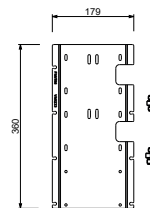

W269

OPTIONAL - Sistema Easy fix per rubinetto arresto ON/OFF

piastra e connessioni :

- per montaggio facilitato orizzontale o verticale termostatici
- per montaggio art. H500A / H590A - **1 uscita**
- per montaggio H500A / H590A (2 PZ) - **2 uscite**