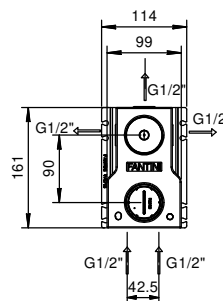

M587A

Parte da incasso

44 00 M587A