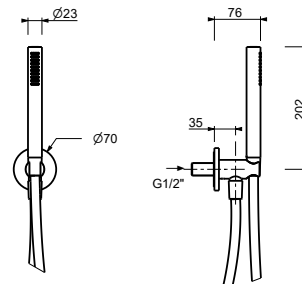

8158

Completo doccia

- rosone tondo Ø 70 mm spessore 7,5
- doccetta FIT
- presa acqua con supporto per doccetta
- flessibile PVC 150 cm
- ingresso da 1/2"

Cromo	86 02 8158
Nero Opaco	86 13 8158
Bianco Opaco	86 29 8158
Matt Gun Metal PVD	86 P5 8158
Matt British Gold PVD	86 P6 8158
Matt Copper PVD	86 P9 8158
Deep Black PVD	86 S1 8158
Mokka PVD	86 S5 8158
Pure Brass PVD	86 Q7 8158
Raw Metal PVD	86 Q8 8158
Acciaio spazzolato	86 93 8158