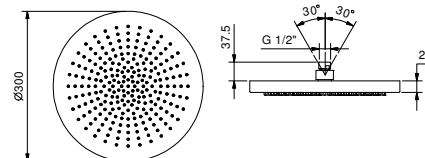

Acciaio lucido	79 38 K073
Nero Opaco	79 13 K073
Bianco Opaco	79 29 K073
Matt Gun Metal PVD	79 P5 K073
Matt British Gold PVD	79 P6 K073
Matt Copper PVD	79 P9 K073
Deep Black PVD	79 S1 K073
Mokka PVD	79 S5 K073
Pure Brass PVD	79 Q7 K073
Raw Metal PVD	79 Q8 K073
Acciaio spazzolato	79 93 K073