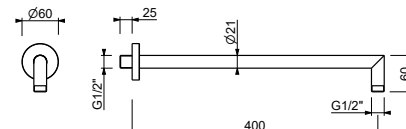

8123

Braccio doccia

- lunghezza 40 cm
- rosone tondo
- per installazione a parete
- ingresso da 1/2"

Cromo	86 02 8123
Nero Opaco	86 13 8123
Bianco Opaco	86 29 8123
Matt Gun Metal PVD	86 P5 8123
Matt British Gold PVD	86 P6 8123
Matt Copper PVD	86 P9 8123
Deep Black PVD	86 S1 8123
Mokka PVD	86 S5 8123
Pure Brass PVD	86 Q7 8123
Raw Metal PVD	86 Q8 8123
Acciaio spazzolato	86 93 8123

OPTIONAL: Parte da incasso per cartongesso

W046

91 00 W046

8011

Braccio doccia

- lunghezza 45 cm
- rosone tondo
- per installazione a parete
- ingresso da 1/2"

Cromo	86 02 8011
Nero Opaco	86 13 8011
Bianco Opaco	86 29 8011
Matt Gun Metal PVD	86 P5 8011
Matt British Gold PVD	86 P6 8011
Matt Copper PVD	86 P9 8011
Deep Black PVD	86 S1 8011
Mokka PVD	86 S5 8011
Acciaio spazzolato	86 93 8011