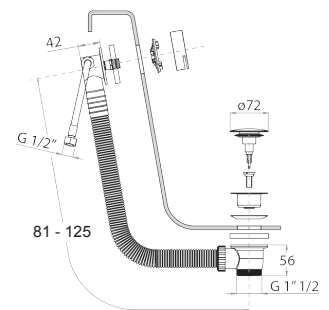

**W286****Struttura per bordo vasca**

- piastra di montaggio
- senza placca di copertura

**N.B. Da completare con rivestimenti che consentano l'ispezione**

91 00 W286

**Fratelli Fantini Spa**

Pella (Novara), Italy - t. +39 0322 918411