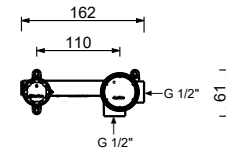

lead free

Miscelatore lavabo da parete

- interasse bocca 15 cm
- maniglia CILINDRICA con LEVA
- con piastra
- limitatore di portata 5 l/min a 3 bar
- ingressi da 1/2"
- SENZA SCARICO

E010B

Parte esterna

Cromo	50 02 E010B
Nero Opaco	50 13 E010B
Bianco Opaco	50 29 E010B
Matt Gun Metal PVD	50 P5 E010B
Matt British Gold PVD	50 P6 E010B
Matt Copper PVD	50 P9 E010B
Deep Black PVD	50 S1 E010B
Mokka PVD	50 S5 E010B
Pure Brass PVD	50 Q7 E010B
Raw Metal PVD	50 Q8 E010B
Acciaio spazzolato	50 93 E010B