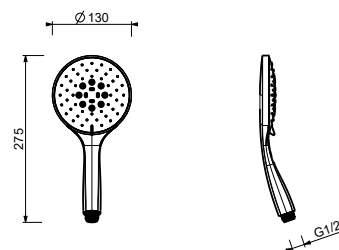

Doccetta

- DISCO - inserto frontale nero
- materiale di base: ABS
- Ø 13 cm
- 3 getti: pioggia, getto tonico, massaggio
- limitatore di portata 12 l/min
- sistema anticalcare
- valvola di non ritorno