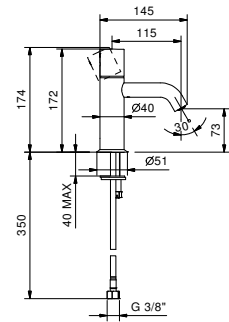

E904WF

lead $\emptyset$ free

Miscelatore lavabo monoforo

- interasse bocca 11,5 cm
- maniglia CILINDRICA
- limitatore di portata 5 l/min a 3 bar
- flessibili di alimentazione
- SENZA SCARICO

Cromo	50 02 E904WF
Nero Opaco	50 13 E904WF
Bianco Opaco	50 29 E904WF
Matt Gun Metal PVD	50 P5 E904WF
Matt British Gold PVD	50 P6 E904WF
Matt Copper PVD	50 P9 E904WF
Deep Black PVD	50 S1 E904WF
Mokka PVD	50 S5 E904WF
Pure Brass PVD	50 Q7 E904WF
Raw Metal PVD	50 Q8 E904WF
Acciaio spazzolato	50 93 E904WF