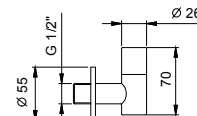

8364

Coppia di rubinetti filtro

- con chiusura
- filtro ispezionabile
- ingresso da 1/2"

N.B. elenco completo delle finiture nella sezione articoli vari in fondo al listino

Cromo	91 02 8364
Nero Opaco	91 13 8364
Bianco Opaco	91 29 8364
Matt Gun Metal PVD	91 P5 8364
Matt British Gold PVD	91 P6 8364
Matt Copper PVD	91 P9 8364
Deep Black PVD	91 S1 8364
Mokka PVD	91 S5 8364
Pure Brass PVD	91 Q7 8364
Raw Metal PVD	91 Q8 8364
Acciaio spazzolato	91 93 8364

8402

Placca di comando per cassette di scarico GEBERIT

- materiale di base: acciaio
- comandi a rilievo
- con pulsanti tondi
- senza fissaggi a vista

N.B. elenco completo delle finiture nella sezione articoli vari in fondo al listino

N.B. compatibile SOLO CON Geberit Sigma 8/Sigma 12

Acciaio lucido	91 38 8402
Nero Opaco	91 13 8402
Bianco Opaco	91 29 8402
Matt Gun Metal PVD	91 P5 8402
Matt British Gold PVD	91 P6 8402
Matt Copper PVD	91 P9 8402
Deep Black PVD	91 S1 8402
Mokka PVD	91 S5 8402
Pure Brass PVD	91 Q7 8402
Raw Metal PVD	91 Q8 8402
Acciaio spazzolato	91 93 8402

8403

Placca di comando per cassette di scarico GEBERIT

- materiale di base: acciaio
- comandi a filo
- con pulsanti quadri
- senza fissaggi a vista

N.B. elenco completo delle finiture nella sezione articoli vari in fondo al listino

N.B. compatibile SOLO CON Geberit Sigma 8/Sigma 12

Acciaio lucido	91 38 8403
Nero Opaco	91 13 8403
Bianco Opaco	91 29 8403
Matt Gun Metal PVD	91 P5 8403
Matt British Gold PVD	91 P6 8403
Deep Black PVD	91 S1 8403
Mokka PVD	91 S5 8403
Pure Brass PVD	91 Q7 8403
Raw Metal PVD	91 Q8 8403
Acciaio spazzolato	91 93 8403