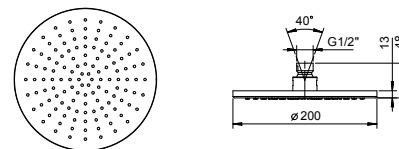

Soffione a pioggia

- Ø 20 cm
- materiale di base: ABS
- limitatore di portata 12 l/min a 3 bar
- sistema anticalcare
- ingresso da 1/2"
- valvola di non ritorno

N.B. Condizioni necessarie per il corretto funzionamento:

Portata min.: 10 l/min

Cromo	86 02 8095