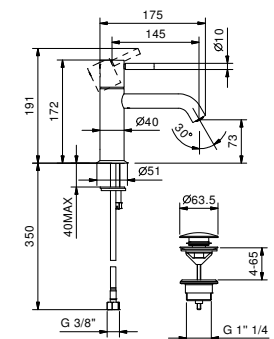

Miscelatore lavabo bocca prolungata monoforo

- interasse bocca 14,5 cm
- maniglia CILINDRICA con LEVA
- limitatore di portata 5 l/min a 3 bar
- flessibili di alimentazione
- CON SCARICO a pressione

Cromo	50 02 E803F
Nero Opaco	50 13 E803F
Bianco Opaco	50 29 E803F
Matt Gun Metal PVD	50 P5 E803F
Matt British Gold PVD	50 P6 E803F
Matt Copper PVD	50 P9 E803F
Deep Black PVD	50 S1 E803F
Mokka PVD	50 S5 E803F
Pure Brass PVD	50 Q7 E803F
Raw Metal PVD	50 Q8 E803F
Acciaio spazzolato	50 93 E803F