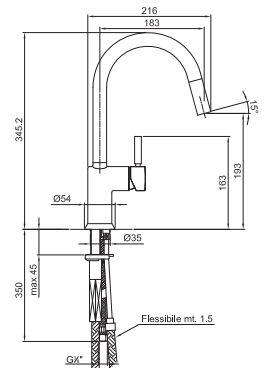

Cromo

42 02 1852F

Matt Gun Metal PVD

42 P5 1852F

Matt British Gold PVD

42 P6 1852F

Matt Copper PVD

42 P9 1852F

Deep Black PVD

42 S1 1852F

Mokka PVD

42 S5 1852F

1855F

Miscelatore lavello cucina monoforo

- interasse bocca 17,5 cm
- maniglia
- bocca girevole
- limitatore di portata 8 l/min a 3 bar
- flessibili di alimentazione
- SENZA SCARICO