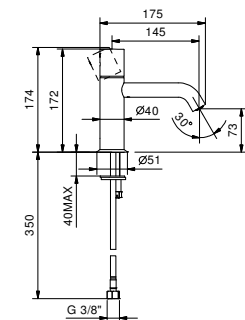

Miscelatore lavabo bocca prolungata monoforo

- interasse bocca 14,5 cm
- maniglia CILINDRICA
- limitatore di portata 5 l/min a 3 bar
- flessibili di alimentazione
- SENZA SCARICO

Cromo	50 02 E903WF
Nero Opaco	50 13 E903WF
Bianco Opaco	50 29 E903WF
Matt Gun Metal PVD	50 P5 E903WF
Matt British Gold PVD	50 P6 E903WF
Matt Copper PVD	50 P9 E903WF
Deep Black PVD	50 S1 E903WF
Mokka PVD	50 S5 E903WF
Pure Brass PVD	50 Q7 E903WF
Raw Metal PVD	50 Q8 E903WF
Acciaio spazzolato	50 93 E903WF