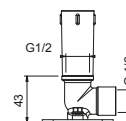

OPTIONAL: Parte da incasso per cartongesso

W046

91 00 W046