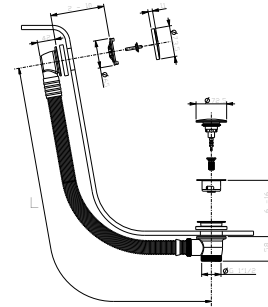

W216

Placca di comando per cassette di scarico TECE

- materiale di base: acciaio
- comandi a rilievo
- con pulsanti tondi
- profondità minima : consultare le istruzioni di montaggio
- senza fissaggi a vista

N.B. elenco completo delle finiture nella sezione articoli vari in fondo al listino

N.B. compatibile SOLO CON Tecebox Octa II

Acciaio lucido	91 38 W216
Nero Opaco	91 13 W216
Bianco Opaco	91 29 W216
Matt Gun Metal PVD	91 P5 W216
Matt British Gold PVD	91 P6 W216
Matt Copper PVD	91 P9 W216
Deep Black PVD	91 S1 W216
Mokka PVD	91 S5 W216
Pure Brass PVD	91 Q7 W216
Raw Metal PVD	91 Q8 W216
Acciaio spazzolato	91 93 W216

W001

Colonna scarico vasca

- CON SCARICO

N.B. elenco completo delle finiture nella sezione articoli vari in fondo al listino

Cromo	91 02 W001
Nero Opaco	91 13 W001
Bianco Opaco	91 29 W001
Matt Gun Metal PVD	91 P5 W001
Matt British Gold PVD	91 P6 W001
Matt Copper PVD	91 P9 W001
Deep Black PVD	91 S1 W001
Mokka PVD	91 S5 W001
Acciaio spazzolato	91 93 W001

W002

Colonna scarico vasca

- erogazione dal troppo pieno
- CON SCARICO

N.B. elenco completo delle finiture nella sezione articoli vari in fondo al listino

Cromo	91 02 W002
Nero Opaco	91 13 W002
Bianco Opaco	91 29 W002
Matt Gun Metal PVD	91 P5 W002
Matt British Gold PVD	91 P6 W002
Matt Copper PVD	91 P9 W002
Deep Black PVD	91 S1 W002
Mokka PVD	91 S5 W002
Acciaio spazzolato	91 93 W002