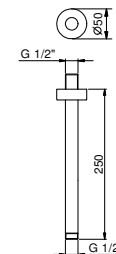

OPTIONAL: Parte da incasso per cartongesso

W046 91 00 W046