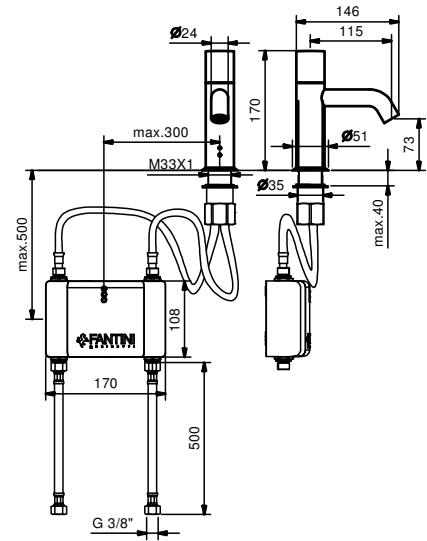

2504WF

lead^ofree

Miscelatore lavabo elettronico monoforo

- interasse bocca 11,5 cm
- maniglia CILINDRICA
- cartuccia progressiva
- limitatore di portata 5 l/min a 3 bar
- fornito con pile alcaline (4x1,5 type AA)
- flessibili di alimentazione
- SENZA SCARICO

Cromo	50 02 2504WF
Nero Opaco	50 13 2504WF
Bianco Opaco	50 29 2504WF
Matt Gun Metal PVD	50 P5 2504WF
Matt British Gold PVD	50 P6 2504WF
Matt Copper PVD	50 P9 2504WF
Deep Black PVD	50 S1 2504WF
Mokka PVD	50 S5 2504WF
Pure Brass PVD	50 Q7 2504WF
Raw Metal PVD	50 Q8 2504WF
Acciaio spazzolato	50 93 2504WF

8304

Kit opzionale di alimentazione

- fornito con cavo 220 - 230 Volt (180 cm)
- da barra DIN
- sostituisce le batterie di alimentazione
- per quadro elettrico
- per art. 2504WF (NOSTROMO)

91 00 8304

8303

Kit opzionale di alimentazione

- alimentatore esterno
- con presa elettrica a 220+230 Volt
- per art. 2504WF (NOSTROMO)

91 00 8303