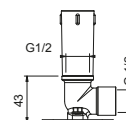

OPTIONAL: Parte da incasso per cartongesso

W046

91 00 W046