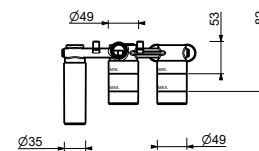

Miscelatore doccia incasso

- maniglie
- deviatore a rotazione a **2 uscite**
- doccetta SUN
- presa acqua con supporto per doccetta
- flessibile PVC 150 cm
- ingressi da 1/2"

N.B. Doccetta FIT nelle versioni PVD e 93

E084B

Parte esterna

Cromo	50 02 E084B
Nero Opaco	50 13 E084B
Bianco Opaco	50 29 E084B
Matt Gun Metal PVD	50 P5 E084B
Matt British Gold PVD	50 P6 E084B
Matt Copper PVD	50 P9 E084B
Deep Black PVD	50 S1 E084B
Mokka PVD	50 S5 E084B
Pure Brass PVD	50 Q7 E084B
Raw Metal PVD	50 Q8 E084B
Acciaio spazzolato	50 93 E084B

D284A

Parte da incasso

44 00 D284A