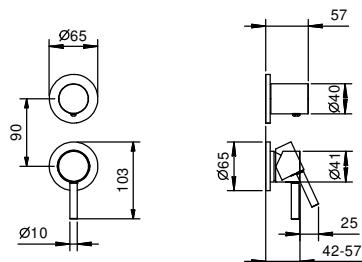

Miscelatore doccia incasso

- maniglie
- con rosoni
- deviatore a rotazione a **2 uscite**
- ingressi da 1/2"
- isolamento acustico
- solo per montaggio verticale

G481B

Parte esterna

Cromo	50 02 G481B
Nero Opaco	50 13 G481B
Bianco Opaco	50 29 G481B
Matt Gun Metal PVD	50 P5 G481B
Matt British Gold PVD	50 P6 G481B
Matt Copper PVD	50 P9 G481B
Deep Black PVD	50 S1 G481B
Mokka PVD	50 S5 G481B
Pure Brass PVD	50 Q7 G481B
Raw Metal PVD	50 Q8 G481B
Acciaio spazzolato	50 93 G481B

M585A

Parte da incasso

44 00 M585A