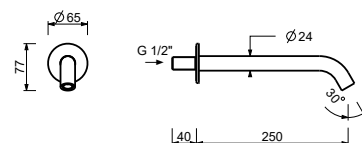

**Z334**

**Bocca vasca da parete**

- interasse bocca 25 cm
- ingresso da 1/2"

Cromo	50 02 Z334
Nero Opaco	50 13 Z334
Bianco Opaco	50 29 Z334
Matt Gun Metal PVD	50 P5 Z334
Matt British Gold PVD	50 P6 Z334
Matt Copper PVD	50 P9 Z334
Deep Black PVD	50 S1 Z334
Mokka PVD	50 S5 Z334
Pure Brass PVD	50 Q7 Z334
Raw Metal PVD	50 Q8 Z334
<b>Acciaio spazzolato</b>	<b>50 93 Z334</b>