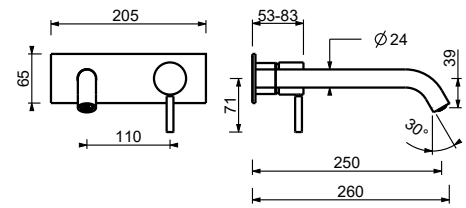

lead free

Miscelatore lavabo da parete

- interasse bocca 25 cm
- maniglia CILINDRICA con LEVA
- con piastra
- limitatore di portata 5 l/min a 3 bar
- ingressi da 1/2"
- SENZA SCARICO

E014B

Parte esterna

Cromo	50 02 E014B
Nero Opaco	50 13 E014B
Bianco Opaco	50 29 E014B
Matt Gun Metal PVD	50 P5 E014B
Matt British Gold PVD	50 P6 E014B
Matt Copper PVD	50 P9 E014B
Deep Black PVD	50 S1 E014B
Mokka PVD	50 S5 E014B
Pure Brass PVD	50 Q7 E014B
Raw Metal PVD	50 Q8 E014B
Acciaio spazzolato	50 93 E014B

M111A

Parte da incasso

44 00 M111A