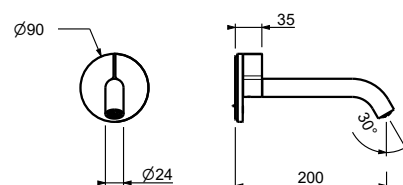

Miscelatore lavabo da parete

- interasse bocca 20 cm
- leva di comando
- maniglia
- limitatore di portata 5 l/min a 3 bar
- ingressi da 1/2"
- SENZA SCARICO

Design 967arch

Y911B

Parte esterna

Cromo	87 02 Y911B
Nero Opaco	87 13 Y911B
Bianco Opaco	87 29 Y911B
Matt Gun Metal PVD	87 P5 Y911B
Matt British Gold PVD	87 P6 Y911B
Matt Copper PVD	87 P9 Y911B
Deep Black PVD	87 S1 Y911B
Mokka PVD	87 S5 Y911B
Pure Brass PVD	87 Q7 Y911B
Raw Metal PVD	87 Q8 Y911B
Acciaio spazzolato	87 93 Y911B

M611A

Parte da incasso

44 00 M611A