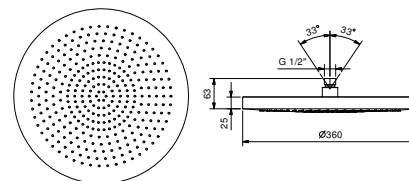

Cromo

86 02 8084

**Acciaio spazzolato****86 93 8084**

8027

**Braccio doccia**

- lunghezza 30 cm
- rosone tondo
- per installazione a parete
- ingresso da 1/2"

Cromo

86 02 8027