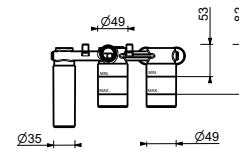

D284A

Parte da incasso

44 00 D284A