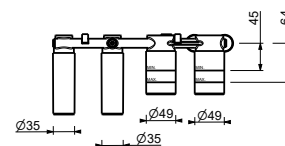

D220A

Parte da incasso

44 00 D220A