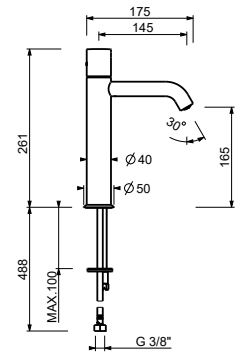

**E805WF**lead $\phi$ free**Miscelatore lavabo alto monoforo - altezza intermedia**

- h. 26,1 cm
- interasse bocca 14,5 cm
- maniglia CILINDRICA con LEVA
- limitatore di portata 5 l/min a 3 bar
- flessibili di alimentazione
- SENZA SCARICO