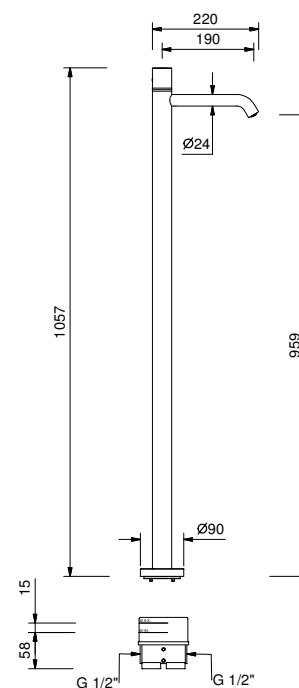

lead ρ free

Miscelatore lavabo da pavimento

- interasse bocca 19 cm
- maniglia CILINDRICA
- limitatore di portata 5 l/min a 3 bar
- ingressi da 1/2"
- SENZA SCARICO

E936B

Parte esterna

Cromo	50 02 E936B
Nero Opaco	50 13 E936B
Bianco Opaco	50 29 E936B
Matt Gun Metal PVD	50 P5 E936B
Matt British Gold PVD	50 P6 E936B
Matt Copper PVD	50 P9 E936B
Deep Black PVD	50 S1 E936B
Mokka PVD	50 S5 E936B
Pure Brass PVD	50 Q7 E936B
Raw Metal PVD	50 Q8 E936B
Acciaio spazzolato	50 93 E936B

3336A

Parte da incasso

19 00 3336A