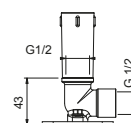

OPTIONAL: Parte da incasso per cartongesso

W046

91 00 W046