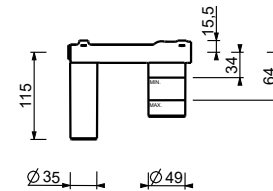

lead free

Miscelatore lavabo da parete

- interasse bocca 15 cm
- maniglia CILINDRICA con LEVA
- con piastra
- limitatore di portata 5 l/min a 3 bar
- ingressi da 1/2"
- SENZA SCARICO

E010B

Parte esterna

Cromo	50 02 E010B
Nero Opaco	50 13 E010B
Bianco Opaco	50 29 E010B
Matt Gun Metal PVD	50 P5 E010B
Matt British Gold PVD	50 P6 E010B
Matt Copper PVD	50 P9 E010B
Deep Black PVD	50 S1 E010B
Mokka PVD	50 S5 E010B
Pure Brass PVD	50 Q7 E010B
Raw Metal PVD	50 Q8 E010B
Acciaio spazzolato	50 93 E010B

M111A

Parte da incasso

44 00 M111A