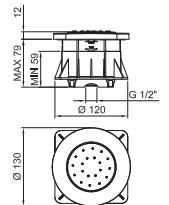

Soffione laterale

- orientabile
- materiale di base: ABS
- sistema anticalcare
- ingresso da 1/2"
- parte da incasso integrata

N.B. Condizioni necessarie per il corretto funzionamento:
Portata min.: 12 l/min

Cromo	86 02 8055