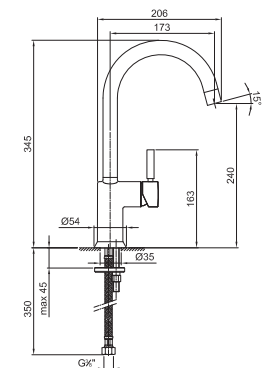

Cromo

42 02 1855F

Matt Gun Metal PVD

42 P5 1855F

Matt British Gold PVD

42 P6 1855F

Matt Copper PVD

42 P9 1855F

Deep Black PVD

42 S1 1855F

Mokka PVD

42 S5 1855F