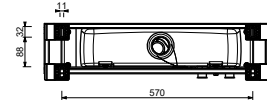

**W286****Struttura per bordo vasca**

- piastra di montaggio
- senza placca di copertura

**N.B. Da completare con rivestimenti che consentano l'ispezione**

91 00 W286

**Fratelli Fantini Spa**

Pella (Novara), Italy - t. +39 0322 918411