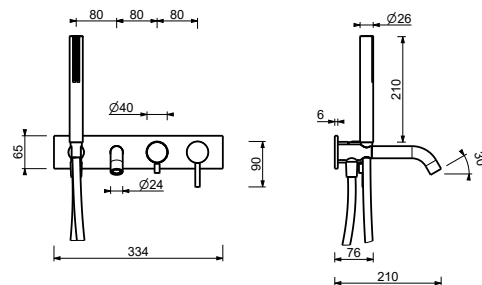

Miscelatore vasca incasso

- interasse bocca 20 cm
- maniglia
- deviatore a rotazione a **2 uscite**
- doccetta SUN
- presa acqua con supporto per doccetta
- flessibile PVC 150 cm
- ingressi da 1/2"

N.B. Doccetta FIT nelle versioni PVD e 93

E021B

Parte esterna

Cromo	50 02 E021B
Nero Opaco	50 13 E021B
Bianco Opaco	50 29 E021B
Matt Gun Metal PVD	50 P5 E021B
Matt British Gold PVD	50 P6 E021B
Matt Copper PVD	50 P9 E021B
Deep Black PVD	50 S1 E021B
Mokka PVD	50 S5 E021B
Pure Brass PVD	50 Q7 E021B
Raw Metal PVD	50 Q8 E021B
Acciaio spazzolato	50 93 E021B

D220A

Parte da incasso

44 00 D220A