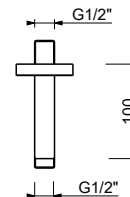

8121

Braccio doccia

- lunghezza 10 cm
- rosone tondo
- per installazione a soffitto
- ingresso da 1/2"

Cromo	86 02 8121
Nero Opaco	86 13 8121
Bianco Opaco	86 29 8121
Matt Gun Metal PVD	86 P5 8121
Matt British Gold PVD	86 P6 8121
Matt Copper PVD	86 P9 8121
Deep Black PVD	86 S1 8121
Mokka PVD	86 S5 8121
Pure Brass PVD	86 Q7 8121
Raw Metal PVD	86 Q8 8121
Acciaio spazzolato	86 93 8121

OPTIONAL: Parte da incasso per cartongesso

W046 91 00 W046