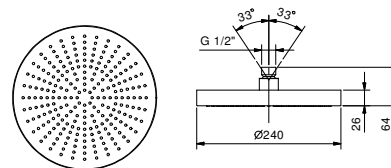

Soffione a pioggia

- Ø 24 cm
- materiale di base: acciaio
- limitatore di portata 12 l/min a 3 bar
- sistema anticalcare
- ingresso da 1/2"
- valvola di non ritorno

N.B. Condizioni necessarie per il corretto funzionamento:

Portata min.: 10 l/min

Cromo	86 02 8083
Nero Opaco	86 13 8083
Bianco Opaco	86 29 8083
Matt Gun Metal PVD	86 P5 8083
Matt British Gold PVD	86 P6 8083
Matt Copper PVD	86 P9 8083
Deep Black PVD	86 S1 8083
Mokka PVD	86 S5 8083
Pure Brass PVD	86 Q7 8083
Raw Metal PVD	86 Q8 8083
Acciaio spazzolato	86 93 8083