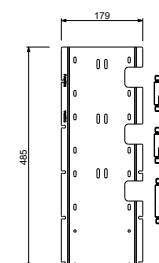

W276

OPTIONAL - Sistema Easy fix per RUBINETTO ARRESTO 3/4"

piastra e connessioni :

- per montaggio facilitato orizzontale o verticale termostatici
- per montaggio H500A / D491A (3 PZ) - **3 uscite**