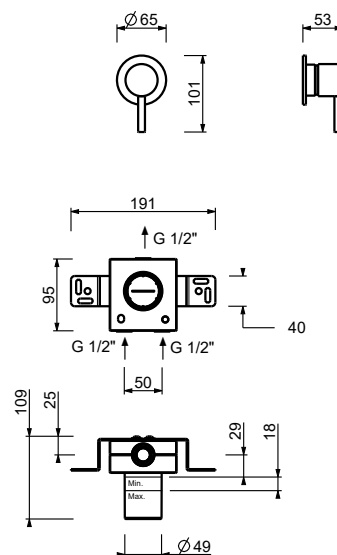

Miscelatore doccia incasso

- maniglia CILINDRICA con LEVA
- **1 uscita** da 1/2"
- ingressi da 1/2"
- isolamento acustico

E863B

Parte esterna

Cromo	50 02 E863B
Nero Opaco	50 13 E863B
Bianco Opaco	50 29 E863B
Matt Gun Metal PVD	50 P5 E863B
Matt British Gold PVD	50 P6 E863B
Matt Copper PVD	50 P9 E863B
Deep Black PVD	50 S1 E863B
Mokka PVD	50 S5 E863B
Pure Brass PVD	50 Q7 E863B
Raw Metal PVD	50 Q8 E863B
Acciaio spazzolato	50 93 E863B

M063A

Parte da incasso

44 00 M063A

E895

lead $\varnothing$ free

Miscelatore da piano

- maniglia CILINDRICA con LEVA
- flessibili di alimentazione

Cromo	50 02 E895
Nero Opaco	50 13 E895
Bianco Opaco	50 29 E895
Matt Gun Metal PVD	50 P5 E895
Matt British Gold PVD	50 P6 E895
Matt Copper PVD	50 P9 E895
Deep Black PVD	50 S1 E895
Mokka PVD	50 S5 E895
Pure Brass PVD	50 Q7 E895
Raw Metal PVD	50 Q8 E895
Acciaio spazzolato	50 93 E895