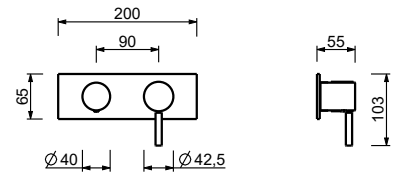

Miscelatore doccia incasso

- maniglie
- con piastra
- deviatore a rotazione a **2 uscite**
- ingressi da 1/2"
- isolamento acustico
- solo per montaggio orizzontale

G482B

Parte esterna

Cromo	50 02 G482B
Nero Opaco	50 13 G482B
Bianco Opaco	50 29 G482B
Matt Gun Metal PVD	50 P5 G482B
Matt British Gold PVD	50 P6 G482B
Matt Copper PVD	50 P9 G482B
Deep Black PVD	50 S1 G482B
Mokka PVD	50 S5 G482B
Pure Brass PVD	50 Q7 G482B
Raw Metal PVD	50 Q8 G482B
Acciaio spazzolato	50 93 G482B