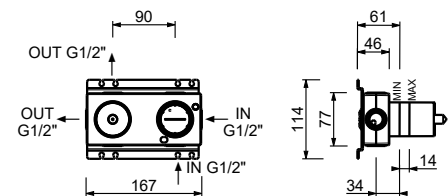

M685A

Parte da incasso

44 00 M685A