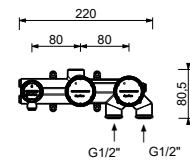

Miscelatore doccia incasso

- maniglie
- deviatore a rotazione a **2 uscite**
- doccetta SUN
- presa acqua con supporto per doccetta
- flessibile PVC 150 cm
- ingressi da 1/2"

N.B. Doccetta FIT nelle versioni PVD e 93

E084B

Parte esterna

Cromo	50 02 E084B
Nero Opaco	50 13 E084B
Bianco Opaco	50 29 E084B
Matt Gun Metal PVD	50 P5 E084B
Matt British Gold PVD	50 P6 E084B
Matt Copper PVD	50 P9 E084B
Deep Black PVD	50 S1 E084B
Mokka PVD	50 S5 E084B
Pure Brass PVD	50 Q7 E084B
Raw Metal PVD	50 Q8 E084B
Acciaio spazzolato	50 93 E084B