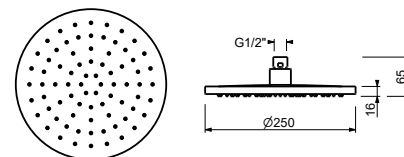

Soffione a pioggia

- Ø 25 cm
- materiale di base: ottone
- materiale di base: acciaio
- limitatore di portata 9 l/min a 3 bar
- sistema anticalcare
- ingresso da 1/2"
- valvola di non ritorno

N.B. Condizioni necessarie per il corretto funzionamento:
Portata min.: 10 l/min

Cromo	86 02 8159
Nero Opaco	86 13 8159
Bianco Opaco	86 29 8159
Matt Gun Metal PVD	86 P5 8159
Matt British Gold PVD	86 P6 8159
Matt Copper PVD	86 P9 8159
Deep Black PVD	86 S1 8159
Mokka PVD	86 S5 8159
Acciaio spazzolato	86 93 8159

K073

Soffione a pioggia

- ACQUAFIT
- **Funzioni acqua:**
- funzione 1: 240 ugelli anticalcare **pioggia concentrata al centro**
- Ø 30 cm
- materiale di base: acciaio
- valvola di non ritorno
- limitatore di portata 14 l/min a 3 bar
- sistema anticalcare
- ingresso da 1/2"

N.B. Condizioni necessarie per il corretto funzionamento:
Portata min.: 12 l/min