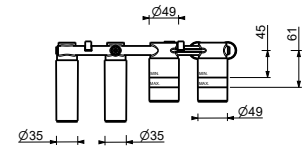

Miscelatore vasca incasso

- interasse bocca 15 cm
- maniglia
- deviatore a rotazione a **2 uscite**
- doccetta SUN
- presa acqua con supporto per doccetta
- flessibile PVC 150 cm
- ingressi da 1/2"

N.B. Doccetta FIT nelle versioni PVD e 93

M720B

Parte esterna

Cromo	50 02 M720B
Nero Opaco	50 13 M720B
Bianco Opaco	50 29 M720B
Matt Gun Metal PVD	50 P5 M720B
Matt British Gold PVD	50 P6 M720B
Matt Copper PVD	50 P9 M720B
Deep Black PVD	50 S1 M720B
Mokka PVD	50 S5 M720B
Pure Brass PVD	50 Q7 M720B
Raw Metal PVD	50 Q8 M720B
Acciaio spazzolato	50 93 M720B