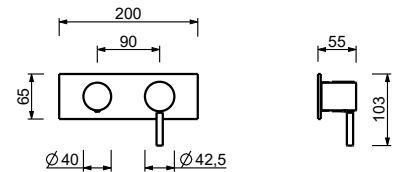

Miscelatore doccia incasso

- maniglie
- con piastra
- deviatore a rotazione a **3 uscite**
- ingressi da 1/2"
- isolamento acustico
- solo per montaggio orizzontale

G483B

Parte esterna

Cromo	50 02 G483B
Nero Opaco	50 13 G483B
Bianco Opaco	50 29 G483B
Matt Gun Metal PVD	50 P5 G483B
Matt British Gold PVD	50 P6 G483B
Matt Copper PVD	50 P9 G483B
Deep Black PVD	50 S1 G483B
Mokka PVD	50 S5 G483B
Pure Brass PVD	50 Q7 G483B
Raw Metal PVD	50 Q8 G483B
Acciaio spazzolato	50 93 G483B