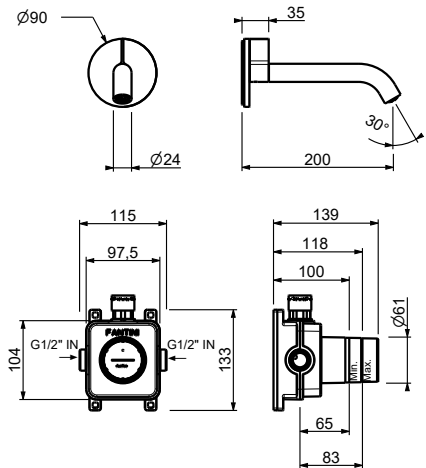

lead ρ free

Miscelatore lavabo elettronico da parete

- interasse bocca 20 cm
- maniglia
- sensore integrato
- cartuccia progressiva
- limitatore di portata 5 l/min a 3 bar
- fornito con pile alcaline (4x1,5 type AA)
- SENZA SCARICO

Design 967arch

M611B

Parte esterna

Cromo	87 02 M611B
Nero Opaco	87 13 M611B
Bianco Opaco	87 29 M611B
Matt Gun Metal PVD	87 P5 M611B
Matt British Gold PVD	87 P6 M611B
Matt Copper PVD	87 P9 M611B
Deep Black PVD	87 S1 M611B
Mokka PVD	87 S5 M611B
Pure Brass PVD	87 Q7 M611B
Raw Metal PVD	87 Q8 M611B
Acciaio spazzolato	87 93 M611B

M612A

Parte da incasso

44 00 M612A