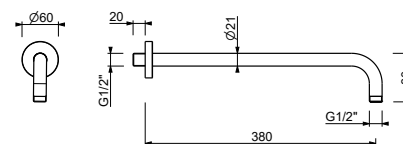

OPTIONAL: Parte da incasso per cartongesso

W046

91 00 W046