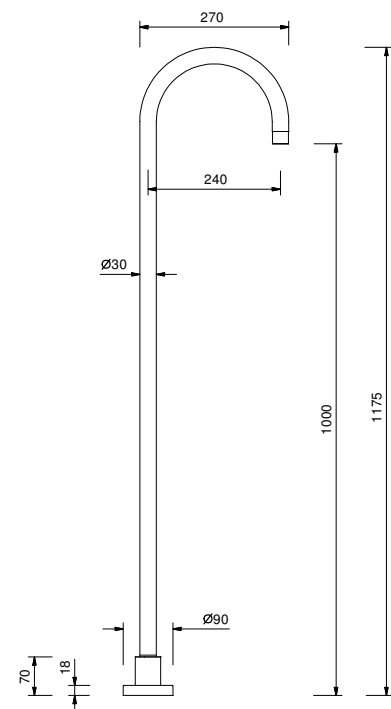

8430

lead $\emptyset$ free

Bocca lavabo da parete

- interasse bocca 20 cm
- limitatore di portata 5 l/min a 3 bar
- ingresso da 1/2"

Cromo	50 02 8430
Nero Opaco	50 13 8430
Bianco Opaco	50 29 8430
Matt Gun Metal PVD	50 P5 8430
Matt British Gold PVD	50 P6 8430
Matt Copper PVD	50 P9 8430
Deep Black PVD	50 S1 8430
Mokka PVD	50 S5 8430
Pure Brass PVD	50 Q7 8430
Raw Metal PVD	50 Q8 8430
Acciaio spazzolato	50 93 8430

8431

lead $\emptyset$ free

Bocca lavabo da parete

- interasse bocca 25 cm
- limitatore di portata 5 l/min a 3 bar
- ingresso da 1/2"

Cromo	50 02 8431
Nero Opaco	50 13 8431
Bianco Opaco	50 29 8431
Matt Gun Metal PVD	50 P5 8431
Matt British Gold PVD	50 P6 8431
Matt Copper PVD	50 P9 8431
Deep Black PVD	50 S1 8431
Mokka PVD	50 S5 8431
Pure Brass PVD	50 Q7 8431
Raw Metal PVD	50 Q8 8431
Acciaio spazzolato	50 93 8431

9561

Bocca lavabo da pavimento

- interasse bocca 24 cm
- ingresso da 1/2"

Cromo	50 02 9561
Nero Opaco	50 13 9561
Bianco Opaco	50 29 9561
Matt Gun Metal PVD	50 P5 9561
Matt British Gold PVD	50 P6 9561
Matt Copper PVD	50 P9 9561
Deep Black PVD	50 S1 9561
Mokka PVD	50 S5 9561
Pure Brass PVD	50 Q7 9561
Raw Metal PVD	50 Q8 9561
Acciaio spazzolato	50 93 9561