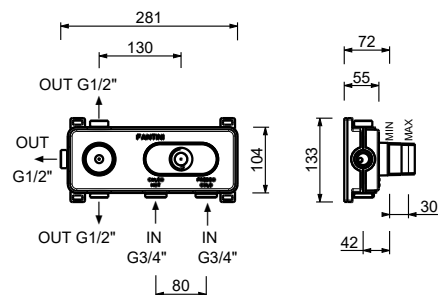

D373A

Parte da incasso

19 00 D373A