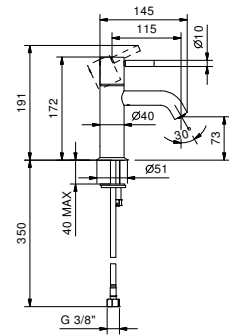

E804WF

lead $\emptyset$ free

Miscelatore lavabo monoforo

- interasse bocca 11,5 cm
- maniglia CILINDRICA con LEVA
- limitatore di portata 5 l/min a 3 bar
- flessibili di alimentazione
- SENZA SCARICO

Cromo	50 02 E804WF
Nero Opaco	50 13 E804WF
Bianco Opaco	50 29 E804WF
Matt Gun Metal PVD	50 P5 E804WF
Matt British Gold PVD	50 P6 E804WF
Matt Copper PVD	50 P9 E804WF
Deep Black PVD	50 S1 E804WF
Mokka PVD	50 S5 E804WF
Pure Brass PVD	50 Q7 E804WF
Raw Metal PVD	50 Q8 E804WF
Acciaio spazzolato	50 93 E804WF