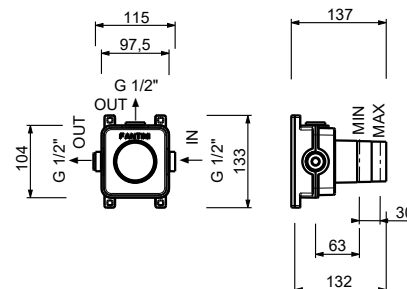

H590A

Parte da incasso

44 00 H590A