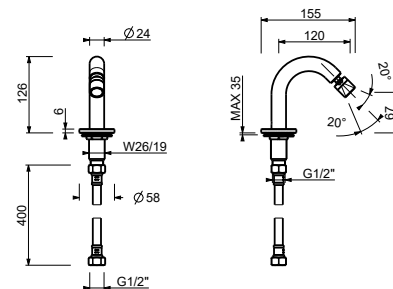

**Z345**

**Bocca bidet**

- interasse bocca 12 cm
- limitatore di portata 5 l/min a 3 bar
- ingresso da 1/2"

Cromo	50 02 Z345
Nero Opaco	50 13 Z345
Bianco Opaco	50 29 Z345
Matt Gun Metal PVD	50 P5 Z345
Matt British Gold PVD	50 P6 Z345
Matt Copper PVD	50 P9 Z345
Deep Black PVD	50 S1 Z345
Mokka PVD	50 S5 Z345
Pure Brass PVD	50 Q7 Z345
Raw Metal PVD	50 Q8 Z345
<b>Acciaio spazzolato</b>	<b>50 93 Z345</b>