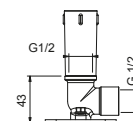

8121

Braccio doccia

- lunghezza 10 cm
- rosone tondo
- per installazione a soffitto
- ingresso da 1/2"

Cromo	86 02 8121
Nero Opaco	86 13 8121
Bianco Opaco	86 29 8121
Matt Gun Metal PVD	86 P5 8121
Matt British Gold PVD	86 P6 8121
Matt Copper PVD	86 P9 8121
Deep Black PVD	86 S1 8121
Mokka PVD	86 S5 8121
Pure Brass PVD	86 Q7 8121
Raw Metal PVD	86 Q8 8121
Acciaio spazzolato	86 93 8121

OPTIONAL: Parte da incasso per cartongesso

W046 91 00 W046