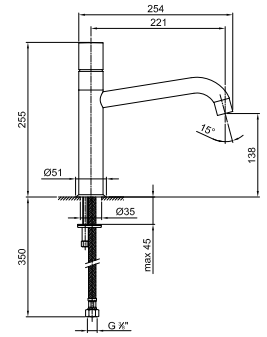

1651F

Miscelatore lavello cucina monoforo

- interasse bocca 22 cm
- maniglia
- limitatore di portata 8 l/min a 3 bar
- flessibili di alimentazione
- SENZA SCARICO