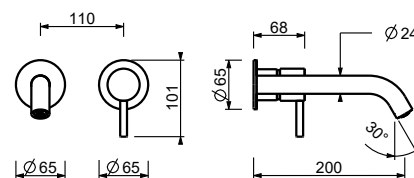

lead ρ free

Miscelatore lavabo da parete

- interasse bocca 20 cm
- maniglia CILINDRICA con LEVA
- con rosoni
- limitatore di portata 5 l/min a 3 bar
- ingressi da 1/2"
- SENZA SCARICO

E811B

Parte esterna

Cromo	50 02 E811B
Nero Opaco	50 13 E811B
Bianco Opaco	50 29 E811B
Matt Gun Metal PVD	50 P5 E811B
Matt British Gold PVD	50 P6 E811B
Matt Copper PVD	50 P9 E811B
Deep Black PVD	50 S1 E811B
Mokka PVD	50 S5 E811B
Pure Brass PVD	50 Q7 E811B
Raw Metal PVD	50 Q8 E811B
Acciaio spazzolato	50 93 E811B

M111A

Parte da incasso

44 00 M111A