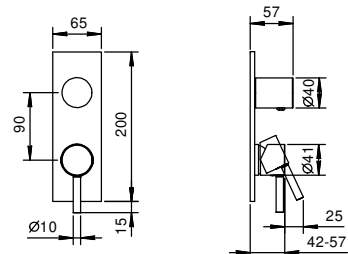

Miscelatore doccia incasso

- maniglie
- con piastra
- deviatore a rotazione a **2 uscite**
- ingressi da 1/2"
- isolamento acustico
- solo per montaggio verticale

G485B

Parte esterna

Cromo	50 02 G485B
Nero Opaco	50 13 G485B
Bianco Opaco	50 29 G485B
Matt Gun Metal PVD	50 P5 G485B
Matt British Gold PVD	50 P6 G485B
Matt Copper PVD	50 P9 G485B
Deep Black PVD	50 S1 G485B
Mokka PVD	50 S5 G485B
Pure Brass PVD	50 Q7 G485B
Raw Metal PVD	50 Q8 G485B
Acciaio spazzolato	50 93 G485B