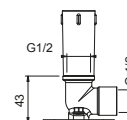

OPTIONAL: Parte da incasso per cartongesso

W046

91 00 W046