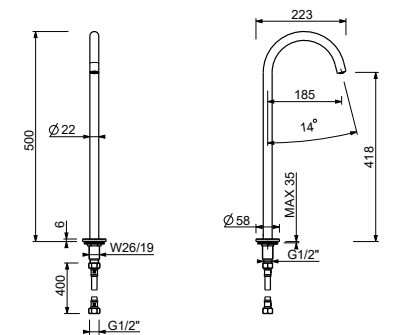

Bocca lavabo

- h. 50 cm
- interasse bocca 18,5 cm
- limitatore di portata 5 l/min a 3 bar
- ingresso da 1/2"

Cromo	50 02 Z346
Nero Opaco	50 13 Z346
Bianco Opaco	50 29 Z346
Matt Gun Metal PVD	50 P5 Z346
Matt British Gold PVD	50 P6 Z346
Matt Copper PVD	50 P9 Z346
Deep Black PVD	50 S1 Z346
Mokka PVD	50 S5 Z346
Pure Brass PVD	50 Q7 Z346
Raw Metal PVD	50 Q8 Z346
Acciaio spazzolato	50 93 Z346