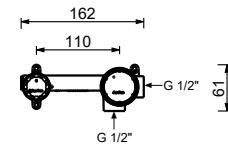

lead free

Miscelatore lavabo da parete

- interasse bocca 20 cm
- maniglia CILINDRICA con LEVA
- con piastra
- limitatore di portata 5 l/min a 3 bar
- ingressi da 1/2"
- SENZA SCARICO

E013B

Parte esterna

Cromo	50 02 E013B
Nero Opaco	50 13 E013B
Bianco Opaco	50 29 E013B
Matt Gun Metal PVD	50 P5 E013B
Matt British Gold PVD	50 P6 E013B
Matt Copper PVD	50 P9 E013B
Deep Black PVD	50 S1 E013B
Mokka PVD	50 S5 E013B
Pure Brass PVD	50 Q7 E013B
Raw Metal PVD	50 Q8 E013B
Acciaio spazzolato	50 93 E013B