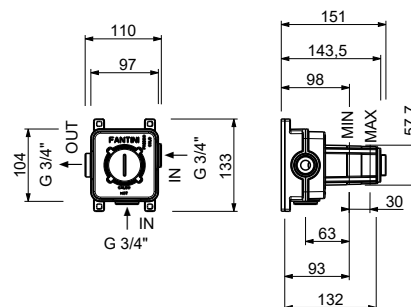

Miscelatore termostatico doccia incasso 3/4"

- maniglia
- ingressi da 3/4"
- isolamento acustico
- senza rubinetto di arresto **da ordinare separatamente**

N.B. Il miscelatore deve essere sempre ordinato con il rubinetto di arresto o con i deviatori con chiusura

H700B

Parte esterna

Cromo	87 02 H700B
Nero Opaco	87 13 H700B
Bianco Opaco	87 29 H700B
Matt Gun Metal PVD	87 P5 H700B
Matt British Gold PVD	87 P6 H700B
Matt Copper PVD	87 P9 H700B
Deep Black PVD	87 S1 H700B
Mokka PVD	87 S5 H700B
Pure Brass PVD	87 Q7 H700B
Raw Metal PVD	87 Q8 H700B
Acciaio spazzolato	87 93 H700B

H500A

Parte da incasso

44 00 H500A