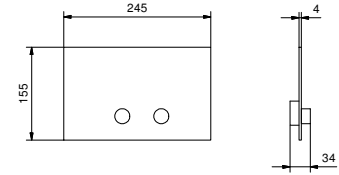

W216

Placca di comando per cassette di scarico TECE

- materiale di base: acciaio
- comandi a rilievo
- con pulsanti tondi
- profondità minima : consultare le istruzioni di montaggio
- senza fissaggi a vista

N.B. elenco completo delle finiture nella sezione articoli vari in fondo al listino

N.B. compatibile SOLO CON Tecebox Octa II

Acciaio lucido	91 38 W216
Nero Opaco	91 13 W216
Bianco Opaco	91 29 W216
Matt Gun Metal PVD	91 P5 W216
Matt British Gold PVD	91 P6 W216
Matt Copper PVD	91 P9 W216
Deep Black PVD	91 S1 W216
Mokka PVD	91 S5 W216
Pure Brass PVD	91 Q7 W216
Raw Metal PVD	91 Q8 W216
Acciaio spazzolato	91 93 W216

W001

Colonna scarico vasca

- CON SCARICO

N.B. elenco completo delle finiture nella sezione articoli vari in fondo al listino

Cromo	91 02 W001
Nero Opaco	91 13 W001
Bianco Opaco	91 29 W001
Matt Gun Metal PVD	91 P5 W001
Matt British Gold PVD	91 P6 W001
Matt Copper PVD	91 P9 W001
Deep Black PVD	91 S1 W001
Mokka PVD	91 S5 W001
Acciaio spazzolato	91 93 W001

W002

Colonna scarico vasca

- erogazione dal troppo pieno
- CON SCARICO

N.B. elenco completo delle finiture nella sezione articoli vari in fondo al listino

Cromo	91 02 W002
Nero Opaco	91 13 W002
Bianco Opaco	91 29 W002
Matt Gun Metal PVD	91 P5 W002
Matt British Gold PVD	91 P6 W002
Matt Copper PVD	91 P9 W002
Deep Black PVD	91 S1 W002
Mokka PVD	91 S5 W002
Acciaio spazzolato	91 93 W002