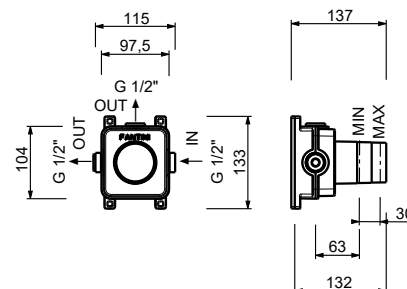

Rubinetto di arresto

- pulsante ON/OFF con regolazione di portata **serigrafia soffione**
- isolamento acustico
- per montaggio orizzontale e verticale
- ingressi da 1/2"

H590B

Parte esterna

Cromo	87 02 H590B
Matt Gun Metal PVD	87 P5 H590B
Matt British Gold PVD	87 P6 H590B
Matt Copper PVD	87 P9 H590B
Deep Black PVD	87 S1 H590B
Mokka PVD	87 S5 H590B
Pure Brass PVD	87 Q7 H590B
Raw Metal PVD	87 Q8 H590B
Acciaio spazzolato	87 93 H590B

H590A

Parte da incasso

44 00 H590A