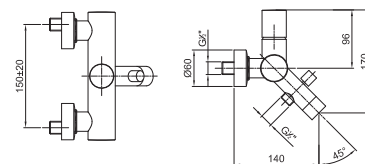

**Miscelatore vasca esterno**

- interasse bocca 14 cm
- maniglia
- deviatore automatico a **2 uscite**
- doccetta SUN
- supporto doccetta
- flessibile PVC 150 cm

**N.B. Doccetta FIT nella versione PVD**