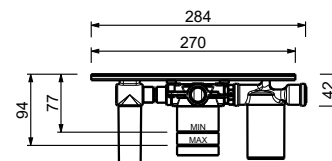

Miscelatore lavabo elettronico da parete

- interasse bocca 20 cm
- maniglia CILINDRICA
- cartuccia progressiva
- limitatore di portata 5 l/min a 3 bar
- fornito con pile alcaline (4x1,5 type AA)
- SENZA SCARICO

G311B

Parte esterna

Cromo	50 02 G311B
Nero Opaco	50 13 G311B
Bianco Opaco	50 29 G311B
Matt Gun Metal PVD	50 P5 G311B
Matt British Gold PVD	50 P6 G311B
Matt Copper PVD	50 P9 G311B
Deep Black PVD	50 S1 G311B
Mokka PVD	50 S5 G311B
Pure Brass PVD	50 Q7 G311B
Raw Metal PVD	50 Q8 G311B
Acciaio spazzolato	50 93 G311B

M012A

Parte da incasso

44 00 M012A