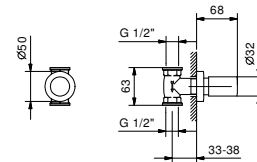

Rubinetto di arresto 1/2"

- maniglia
- vitone ceramico 90°
- ingressi da 1/2"

4035B

Parte esterna

Cromo	41 02 4035B
Nero Opaco	41 13 4035B
Bianco Opaco	41 29 4035B
Matt Gun Metal PVD	41 P5 4035B
Matt British Gold PVD	41 P6 4035B
Matt Copper PVD	41 P9 4035B
Deep Black PVD	41 S1 4035B
Mokka PVD	41 S5 4035B
Pure Brass PVD	41 Q7 4035B
Raw Metal PVD	41 Q8 4035B
Acciaio spazzolato	41 93 4035B

4035A

Parte da incasso

19 00 4035A