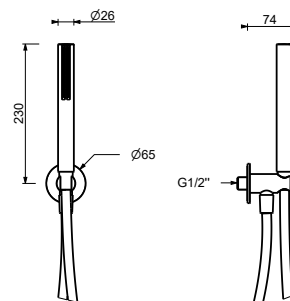

Cromo	86 02 8051
Nero Opaco	86 13 8051
Bianco Opaco	86 29 8051

8093

**Completo doccia**

- rosone tondo Ø 65 mm spessore 4
- doccetta FIT
- presa acqua con supporto per doccetta
- flessibile PVC 150 cm
- ingresso da 1/2"