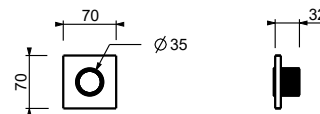

Rubinetto di arresto

- pulsante ON/OFF con regolazione di portata **serigrafia**

AUX

- isolamento acustico
- per montaggio orizzontale e verticale
- ingressi da 1/2"

H592B

Parte esterna

Cromo	87 02 H592B
Matt Gun Metal PVD	87 P5 H592B
Matt British Gold PVD	87 P6 H592B
Matt Copper PVD	87 P9 H592B
Deep Black PVD	87 S1 H592B
Mokka PVD	87 S5 H592B
Pure Brass PVD	87 Q7 H592B
Raw Metal PVD	87 Q8 H592B
Acciaio spazzolato	87 93 H592B