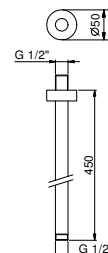

9237

Braccio doccia

- lunghezza 45 cm
- rosone tondo
- per installazione a soffitto
- ingresso da 1/2"

Cromo	86 02 9237
Nero Opaco	86 13 9237
Bianco Opaco	86 29 9237
Matt Gun Metal PVD	86 P5 9237
Matt British Gold PVD	86 P6 9237
Matt Copper PVD	86 P9 9237
Deep Black PVD	86 S1 9237
Mokka PVD	86 S5 9237
Pure Brass PVD	86 Q7 9237
Raw Metal PVD	86 Q8 9237
Acciaio spazzolato	86 93 9237