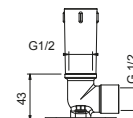

OPTIONAL: Parte da incasso per cartongesso

W046 91 00 W046