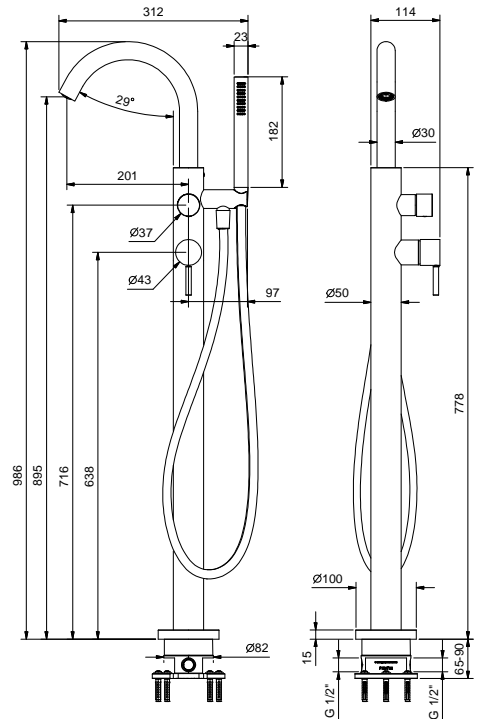

Parte esterna

Cromo	50 02 E880B
Nero Opaco	50 13 E880B
Bianco Opaco	50 29 E880B
Matt Gun Metal PVD	50 P5 E880B
Matt British Gold PVD	50 P6 E880B
Matt Copper PVD	50 P9 E880B
Deep Black PVD	50 S1 E880B
Mokka PVD	50 S5 E880B
Pure Brass PVD	50 Q7 E880B
Raw Metal PVD	50 Q8 E880B
Acciaio spazzolato	50 93 E880B