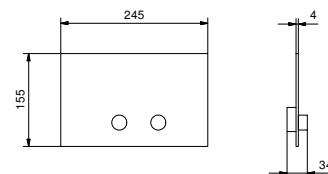

8364

Coppia di rubinetti filtro

- con chiusura
- filtro ispezionabile
- ingresso da 1/2"

N.B. elenco completo delle finiture nella sezione articoli vari in fondo al listino

Cromo	91 02 8364
Nero Opaco	91 13 8364
Bianco Opaco	91 29 8364
Matt Gun Metal PVD	91 P5 8364
Matt British Gold PVD	91 P6 8364
Matt Copper PVD	91 P9 8364
Deep Black PVD	91 S1 8364
Mokka PVD	91 S5 8364
Pure Brass PVD	91 Q7 8364
Raw Metal PVD	91 Q8 8364
Acciaio spazzolato	91 93 8364

8402

Placca di comando per cassette di scarico GEBERIT

- materiale di base: acciaio
- comandi a rilievo
- con pulsanti tondi
- senza fissaggi a vista

N.B. elenco completo delle finiture nella sezione articoli vari in fondo al listino

N.B. compatibile SOLO CON Geberit Sigma 8/Sigma 12

Acciaio lucido	91 38 8402
Nero Opaco	91 13 8402
Bianco Opaco	91 29 8402
Matt Gun Metal PVD	91 P5 8402
Matt British Gold PVD	91 P6 8402
Matt Copper PVD	91 P9 8402
Deep Black PVD	91 S1 8402
Mokka PVD	91 S5 8402
Pure Brass PVD	91 Q7 8402
Raw Metal PVD	91 Q8 8402
Acciaio spazzolato	91 93 8402

8403

Placca di comando per cassette di scarico GEBERIT

- materiale di base: acciaio
- comandi a filo
- con pulsanti quadri
- senza fissaggi a vista

N.B. elenco completo delle finiture nella sezione articoli vari in fondo al listino

N.B. compatibile SOLO CON Geberit Sigma 8/Sigma 12

Acciaio lucido	91 38 8403
Nero Opaco	91 13 8403
Bianco Opaco	91 29 8403
Matt Gun Metal PVD	91 P5 8403
Matt British Gold PVD	91 P6 8403
Deep Black PVD	91 S1 8403
Mokka PVD	91 S5 8403
Pure Brass PVD	91 Q7 8403
Raw Metal PVD	91 Q8 8403
Acciaio spazzolato	91 93 8403