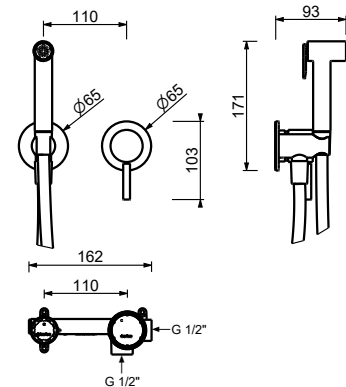

E857B

Parte esterna

Cromo	50 02 E857B
Nero Opaco	50 13 E857B
Bianco Opaco	50 29 E857B
Matt Gun Metal PVD	50 P5 E857B
Matt British Gold PVD	50 P6 E857B
Matt Copper PVD	50 P9 E857B
Deep Black PVD	50 S1 E857B
Mokka PVD	50 S5 E857B
Pure Brass PVD	50 Q7 E857B
Raw Metal PVD	50 Q8 E857B
Acciaio spazzolato	50 93 E857B