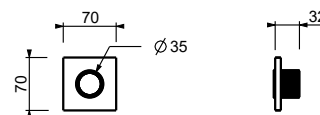

H591B

Parte esterna

Cromo	87 02 H591B
Matt Gun Metal PVD	87 P5 H591B
Matt British Gold PVD	87 P6 H591B
Matt Copper PVD	87 P9 H591B
Deep Black PVD	87 S1 H591B
Mokka PVD	87 S5 H591B
Pure Brass PVD	87 Q7 H591B
Raw Metal PVD	87 Q8 H591B
Acciaio spazzolato	87 93 H591B