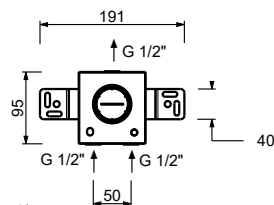

Parte esterna

Cromo	50 02 E863B
Nero Opaco	50 13 E863B
Bianco Opaco	50 29 E863B
Matt Gun Metal PVD	50 P5 E863B
Matt British Gold PVD	50 P6 E863B
Matt Copper PVD	50 P9 E863B
Deep Black PVD	50 S1 E863B
Mokka PVD	50 S5 E863B
Pure Brass PVD	50 Q7 E863B
Raw Metal PVD	50 Q8 E863B
Acciaio spazzolato	50 93 E863B