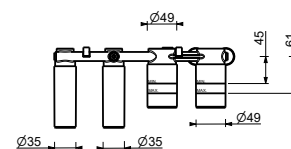

Parte da incasso

44 00 D220A