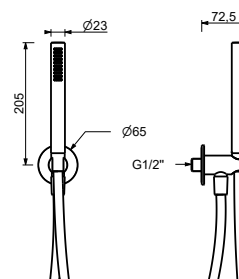

Completo doccia

- rosone tondo Ø 65 mm spessore 4
- doccetta FIT
- presa acqua con supporto per doccetta
- flessibile PVC 150 cm
- ingresso da 1/2"

Cromo	86 02 8093
Nero Opaco	86 13 8093
Bianco Opaco	86 29 8093
Matt Gun Metal PVD	86 P5 8093
Matt British Gold PVD	86 P6 8093
Matt Copper PVD	86 P9 8093
Deep Black PVD	86 S1 8093
Mokka PVD	86 S5 8093
Pure Brass PVD	86 Q7 8093
Raw Metal PVD	86 Q8 8093
Acciaio spazzolato	86 93 8093