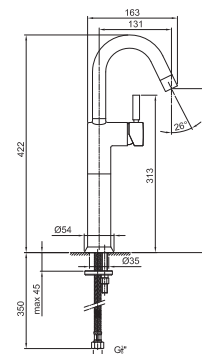

E806WF

lead ϕ free

Miscelatore lavabo alto monoforo

- h. 32,1 cm
- interasse bocca 14,5 cm
- maniglia CILINDRICA con LEVA
- limitatore di portata 5 l/min a 3 bar
- flessibili di alimentazione
- SENZA SCARICO

Cromo	50 02 E806WF
Nero Opaco	50 13 E806WF
Bianco Opaco	50 29 E806WF
Matt Gun Metal PVD	50 P5 E806WF
Matt British Gold PVD	50 P6 E806WF
Matt Copper PVD	50 P9 E806WF
Deep Black PVD	50 S1 E806WF
Mokka PVD	50 S5 E806WF
Pure Brass PVD	50 Q7 E806WF
Raw Metal PVD	50 Q8 E806WF
Acciaio spazzolato	50 93 E806WF

1806WF

Miscelatore lavabo alto monoforo

- interasse bocca 13 cm
- maniglia
- bocca girevole
- limitatore di portata 5 l/min a 3 bar
- flessibili di alimentazione
- SENZA SCARICO

Cromo	42 02 1806WF
Matt Gun Metal PVD	42 P5 1806WF
Matt British Gold PVD	42 P6 1806WF
Matt Copper PVD	42 P9 1806WF
Deep Black PVD	42 S1 1806WF
Mokka PVD	42 S5 1806WF