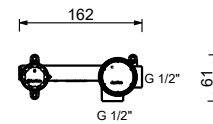

lead free

Miscelatore lavabo da parete

- interasse bocca 25 cm
- maniglia CILINDRICA con LEVA
- con rosoni
- limitatore di portata 5 l/min a 3 bar
- ingressi da 1/2"
- SENZA SCARICO

E812B

Parte esterna

Cromo	50 02 E812B
Nero Opaco	50 13 E812B
Bianco Opaco	50 29 E812B
Matt Gun Metal PVD	50 P5 E812B
Matt British Gold PVD	50 P6 E812B
Matt Copper PVD	50 P9 E812B
Deep Black PVD	50 S1 E812B
Mokka PVD	50 S5 E812B
Pure Brass PVD	50 Q7 E812B
Raw Metal PVD	50 Q8 E812B
Acciaio spazzolato	50 93 E812B