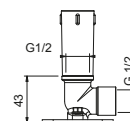

OPTIONAL: Parte da incasso per cartongesso

W046

91 00 W046