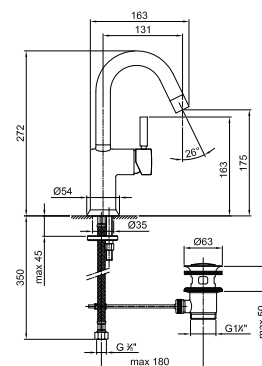

1804F

Miscelatore lavabo monoforo

- interasse bocca 13 cm
- maniglia
- bocca girevole
- limitatore di portata 5 l/min a 3 bar
- flessibili di alimentazione
- CON SCARICO

Cromo

42 02 1804F

Matt Gun Metal PVD

42 P5 1804F

Matt British Gold PVD

42 P6 1804F

Matt Copper PVD

42 P9 1804F

Deep Black PVD

42 S1 1804F

Mokka PVD

42 S5 1804F