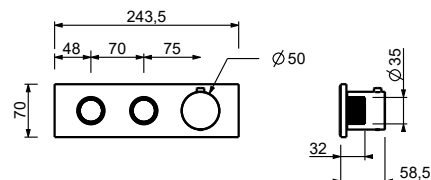

Miscelatore termostatico doccia incasso 3/4"

- maniglia
- pulsanti ON/OFF con regolazione di portata
- isolamento acustico
- solo per montaggio orizzontale
- ingressi da 3/4"
- **2 uscite** da 1/2"

H572B

Parte esterna

Cromo	87 02 H572B
Matt Gun Metal PVD	87 P5 H572B
Matt British Gold PVD	87 P6 H572B
Matt Copper PVD	87 P9 H572B
Deep Black PVD	87 S1 H572B
Mokka PVD	87 S5 H572B
Pure Brass PVD	87 Q7 H572B
Raw Metal PVD	87 Q8 H572B
Acciaio spazzolato	87 93 H572B