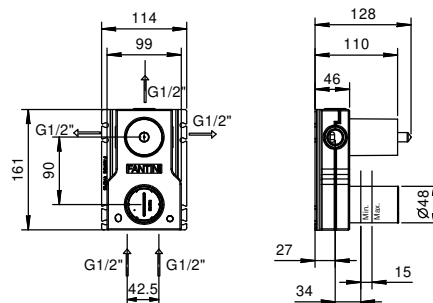

Miscelatore doccia incasso

- maniglie
- con rosoni
- deviatore a rotazione a **3 uscite**
- ingressi da 1/2"
- isolamento acustico
- solo per montaggio verticale

G489B

Parte esterna

Cromo	50 02 G489B
Nero Opaco	50 13 G489B
Bianco Opaco	50 29 G489B
Matt Gun Metal PVD	50 P5 G489B
Matt British Gold PVD	50 P6 G489B
Matt Copper PVD	50 P9 G489B
Deep Black PVD	50 S1 G489B
Mokka PVD	50 S5 G489B
Pure Brass PVD	50 Q7 G489B
Raw Metal PVD	50 Q8 G489B
Acciaio spazzolato	50 93 G489B

M587A

Parte da incasso

44 00 M587A