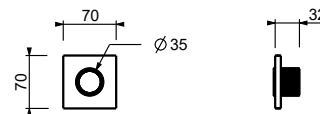

Rubinetto di arresto

- pulsante ON/OFF con regolazione di portata **serigrafia soffione**
- isolamento acustico
- per montaggio orizzontale e verticale
- ingressi da 1/2"

H590B

Parte esterna

Cromo	87 02 H590B
Matt Gun Metal PVD	87 P5 H590B
Matt British Gold PVD	87 P6 H590B
Matt Copper PVD	87 P9 H590B
Deep Black PVD	87 S1 H590B
Mokka PVD	87 S5 H590B
Pure Brass PVD	87 Q7 H590B
Raw Metal PVD	87 Q8 H590B
Acciaio spazzolato	87 93 H590B