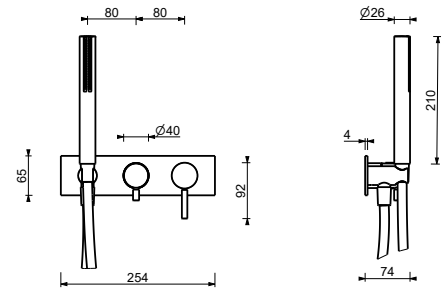

Miscelatore doccia incasso

- maniglie
- deviatore a rotazione a **2 uscite**
- doccetta SUN
- presa acqua con supporto per doccetta
- flessibile PVC 150 cm
- ingressi da 1/2"

N.B. Doccetta FIT nelle versioni PVD e 93

E084B

Parte esterna

Cromo	50 02 E084B
Nero Opaco	50 13 E084B
Bianco Opaco	50 29 E084B
Matt Gun Metal PVD	50 P5 E084B
Matt British Gold PVD	50 P6 E084B
Matt Copper PVD	50 P9 E084B
Deep Black PVD	50 S1 E084B
Mokka PVD	50 S5 E084B
Pure Brass PVD	50 Q7 E084B
Raw Metal PVD	50 Q8 E084B
Acciaio spazzolato	50 93 E084B

D284A

Parte da incasso

44 00 D284A