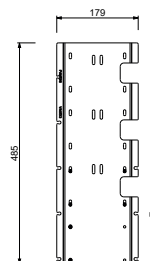

W270

OPTIONAL - Sistema Easy fix per rubinetto arresto ON/OFF

piastra e connessioni :

- per montaggio facilitato orizzontale o verticale termostatici
- per montaggio H500A / H590A (3 PZ) - **3 uscite**