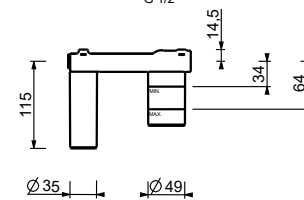

lead free

Miscelatore lavabo da parete

- interasse bocca 20 cm
- maniglia CILINDRICA con LEVA
- con piastra
- limitatore di portata 5 l/min a 3 bar
- ingressi da 1/2"
- SENZA SCARICO

E013B

Parte esterna

Cromo	50 02 E013B
Nero Opaco	50 13 E013B
Bianco Opaco	50 29 E013B
Matt Gun Metal PVD	50 P5 E013B
Matt British Gold PVD	50 P6 E013B
Matt Copper PVD	50 P9 E013B
Deep Black PVD	50 S1 E013B
Mokka PVD	50 S5 E013B
Pure Brass PVD	50 Q7 E013B
Raw Metal PVD	50 Q8 E013B
Acciaio spazzolato	50 93 E013B

M111A

Parte da incasso

44 00 M111A