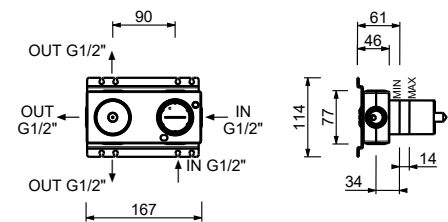

M687A

Parte da incasso

44 00 M687A