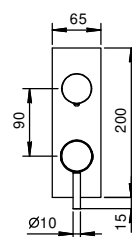

Parte esterna

Cromo	50 02 G487B
Nero Opaco	50 13 G487B
Bianco Opaco	50 29 G487B
Matt Gun Metal PVD	50 P5 G487B
Matt British Gold PVD	50 P6 G487B
Matt Copper PVD	50 P9 G487B
Deep Black PVD	50 S1 G487B
Mokka PVD	50 S5 G487B
Pure Brass PVD	50 Q7 G487B
Raw Metal PVD	50 Q8 G487B
Acciaio spazzolato	50 93 G487B