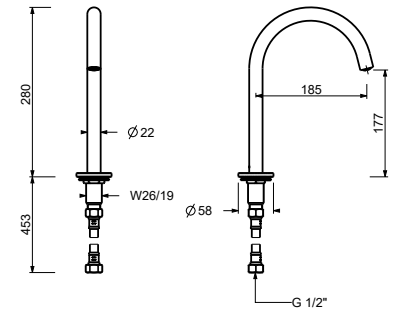

8436

lead $\emptyset$ free

Bocca lavabo

- h. 28 cm
- interasse bocca 18,5 cm
- limitatore di portata 5 l/min a 3 bar
- ingresso da 1/2"

Cromo	24 02 8436
Nero Opaco	24 13 8436
Bianco Opaco	24 29 8436
Matt Gun Metal PVD	24 P5 8436
Matt British Gold PVD	24 P6 8436
Matt Copper PVD	24 P9 8436
Deep Black PVD	24 S1 8436
Mokka PVD	24 S5 8436
Pure Brass PVD	24 Q7 8436
Raw Metal PVD	24 Q8 8436
Acciaio spazzolato	24 93 8436