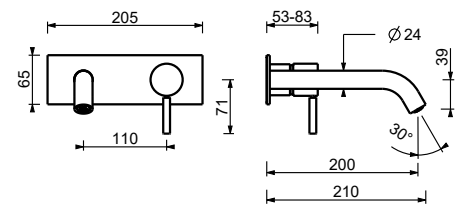

lead free

Miscelatore lavabo da parete

- interasse bocca 20 cm
- maniglia CILINDRICA con LEVA
- con piastra
- limitatore di portata 5 l/min a 3 bar
- ingressi da 1/2"
- SENZA SCARICO

E013B

Parte esterna

Cromo	50 02 E013B
Nero Opaco	50 13 E013B
Bianco Opaco	50 29 E013B
Matt Gun Metal PVD	50 P5 E013B
Matt British Gold PVD	50 P6 E013B
Matt Copper PVD	50 P9 E013B
Deep Black PVD	50 S1 E013B
Mokka PVD	50 S5 E013B
Pure Brass PVD	50 Q7 E013B
Raw Metal PVD	50 Q8 E013B
Acciaio spazzolato	50 93 E013B

M111A

Parte da incasso

44 00 M111A