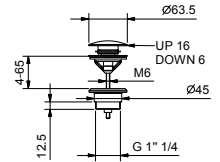

8434

Scarico

- 1" 1/4
- tappo a pressione
- per lavabi senza troppo pieno
- per lavabi con troppo pieno
- universale

N.B. elenco completo delle finiture nella sezione articoli vari in fondo al listino

Cromo	91 02 8434
Nero Opaco	91 13 8434
Bianco Opaco	91 29 8434
Matt Gun Metal PVD	91 P5 8434
Matt British Gold PVD	91 P6 8434
Matt Copper PVD	91 P9 8434
Deep Black PVD	91 S1 8434
Mokka PVD	91 S5 8434
Pure Brass PVD	91 Q7 8434
Raw Metal PVD	91 Q8 8434
Acciaio spazzolato	91 93 8434