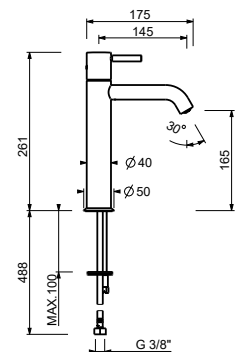

Miscelatore lavabo alto monoforo - altezza intermedia

- h. 26,1 cm
- interasse bocca 14,5 cm
- maniglia CILINDRICA con LEVA
- limitatore di portata 5 l/min a 3 bar
- flessibili di alimentazione
- SENZA SCARICO

Cromo	50 02 E805WF
Nero Opaco	50 13 E805WF
Bianco Opaco	50 29 E805WF
Matt Gun Metal PVD	50 P5 E805WF
Matt British Gold PVD	50 P6 E805WF
Matt Copper PVD	50 P9 E805WF
Deep Black PVD	50 S1 E805WF
Mokka PVD	50 S5 E805WF
Pure Brass PVD	50 Q7 E805WF
Raw Metal PVD	50 Q8 E805WF
Acciaio spazzolato	50 93 E805WF