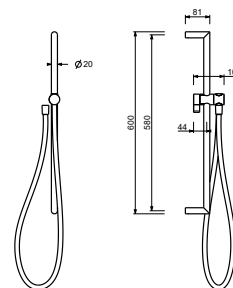

Cromo	90 02 9890
-------	------------

8145

**Asta doccia**

- lunghezza 60 cm
- flessibile PVC 150 cm
- cursore orientabile
- senza presa acqua
- senza doccetta

Cromo	86 02 8145
Nero Opaco	86 13 8145
Bianco Opaco	86 29 8145
Matt Gun Metal PVD	86 P5 8145
Matt British Gold PVD	86 P6 8145
Matt Copper PVD	86 P9 8145
Deep Black PVD	86 S1 8145
Mokka PVD	86 S5 8145
Pure Brass PVD	86 Q7 8145
Raw Metal PVD	86 Q8 8145
<b>Acciaio spazzolato</b>	<b>86 93 8145</b>

9247

**Asta doccia**

- lunghezza 90 cm
- flessibile PVC 150 cm
- cursore orientabile
- senza presa acqua
- senza doccetta

Cromo	86 02 9247
Nero Opaco	86 13 9247
Bianco Opaco	86 29 9247
Matt Gun Metal PVD	86 P5 9247
Matt British Gold PVD	86 P6 9247
Matt Copper PVD	86 P9 9247
Deep Black PVD	86 S1 9247
Mokka PVD	86 S5 9247
<b>Acciaio spazzolato</b>	<b>86 93 9247</b>