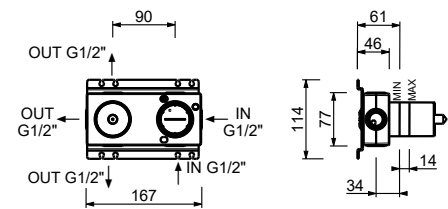

M687A

Parte da incasso

44 00 M687A