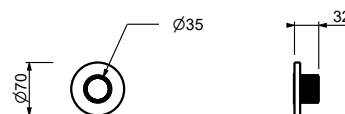

H791B

Parte esterna

Cromo	87 02 H791B
Matt Gun Metal PVD	87 P5 H791B
Matt British Gold PVD	87 P6 H791B
Matt Copper PVD	87 P9 H791B
Deep Black PVD	87 S1 H791B
Mokka PVD	87 S5 H791B
Pure Brass PVD	87 Q7 H791B
Raw Metal PVD	87 Q8 H791B
Acciaio spazzolato	87 93 H791B