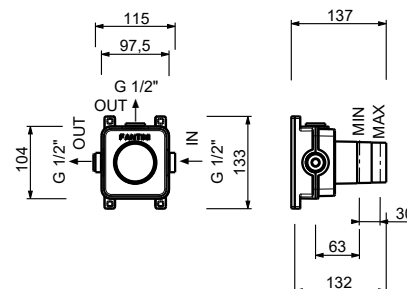

Rubinetto di arresto

- pulsante ON/OFF con regolazione di portata **serigrafia**

AUX

- isolamento acustico
- per montaggio orizzontale e verticale
- ingressi da 1/2"

H592B

Parte esterna

Cromo	87 02 H592B
Matt Gun Metal PVD	87 P5 H592B
Matt British Gold PVD	87 P6 H592B
Matt Copper PVD	87 P9 H592B
Deep Black PVD	87 S1 H592B
Mokka PVD	87 S5 H592B
Pure Brass PVD	87 Q7 H592B
Raw Metal PVD	87 Q8 H592B
Acciaio spazzolato	87 93 H592B

H590A

Parte da incasso

44 00 H590A