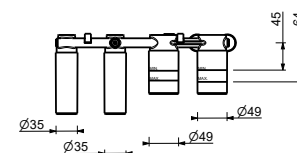

D220A

Parte da incasso

44 00 D220A