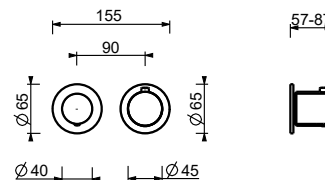

Miscelatore termostatico doccia incasso 1/2"

- maniglie
- con rosoni
- deviatore a rotazione a **2 uscite**
- ingressi da 1/2"
- isolamento acustico
- solo per montaggio orizzontale

G423B

Parte esterna

Cromo	87 02 G423B
Nero Opaco	87 13 G423B
Bianco Opaco	87 29 G423B
Matt Gun Metal PVD	87 P5 G423B
Matt British Gold PVD	87 P6 G423B
Matt Copper PVD	87 P9 G423B
Deep Black PVD	87 S1 G423B
Mokka PVD	87 S5 G423B
Pure Brass PVD	87 Q7 G423B
Raw Metal PVD	87 Q8 G423B
Acciaio spazzolato	87 93 G423B