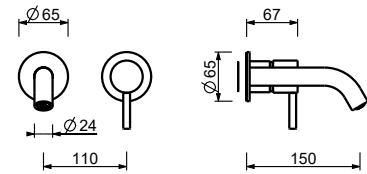

lead free

Miscelatore lavabo da parete

- interasse bocca 15 cm
- maniglia CILINDRICA con LEVA
- con rosoni
- limitatore di portata 5 l/min a 3 bar
- ingressi da 1/2"
- SENZA SCARICO

E809B

Parte esterna

Cromo	50 02 E809B
Nero Opaco	50 13 E809B
Bianco Opaco	50 29 E809B
Matt Gun Metal PVD	50 P5 E809B
Matt British Gold PVD	50 P6 E809B
Matt Copper PVD	50 P9 E809B
Deep Black PVD	50 S1 E809B
Mokka PVD	50 S5 E809B
Pure Brass PVD	50 Q7 E809B
Raw Metal PVD	50 Q8 E809B
Acciaio spazzolato	50 93 E809B

M111A

Parte da incasso

44 00 M111A