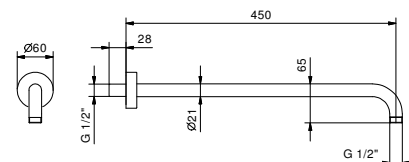

8028

Braccio doccia

- lunghezza 45 cm
- rosone tondo
- per installazione a parete
- ingresso da 1/2"

Cromo	86 02 8028
Nero Opaco	86 13 8028
Bianco Opaco	86 29 8028
Matt Gun Metal PVD	86 P5 8028
Matt British Gold PVD	86 P6 8028
Matt Copper PVD	86 P9 8028
Deep Black PVD	86 S1 8028
Mokka PVD	86 S5 8028
Pure Brass PVD	86 Q7 8028
Raw Metal PVD	86 Q8 8028
Acciaio spazzolato	86 93 8028

OPTIONAL: Parte da incasso per cartongesso

W046

91 00 W046

9231

Braccio doccia

- lunghezza 30 cm
- rosone tondo
- per installazione a parete
- ingresso da 1/2"

Cromo	86 02 9231
Nero Opaco	86 13 9231
Bianco Opaco	86 29 9231
Matt Gun Metal PVD	86 P5 9231
Matt British Gold PVD	86 P6 9231
Matt Copper PVD	86 P9 9231
Deep Black PVD	86 S1 9231
Mokka PVD	86 S5 9231
Acciaio spazzolato	86 93 9231