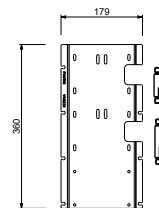

W275

OPTIONAL - Sistema Easy fix per RUBINETTO ARRESTO 3/4"

piastra e connessioni :

- per montaggio facilitato orizzontale o verticale termostatici
- per montaggio art. H500A / D491A - **1 uscita**
- per montaggio H500A / D491A (2 PZ) - **2 uscite**