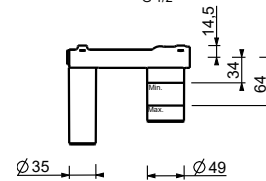

lead free

Miscelatore lavabo da parete

- interasse bocca 15 cm
- maniglia CILINDRICA con LEVA
- con rosoni
- limitatore di portata 5 l/min a 3 bar
- ingressi da 1/2"
- SENZA SCARICO

E809B

Parte esterna

Cromo	50 02 E809B
Nero Opaco	50 13 E809B
Bianco Opaco	50 29 E809B
Matt Gun Metal PVD	50 P5 E809B
Matt British Gold PVD	50 P6 E809B
Matt Copper PVD	50 P9 E809B
Deep Black PVD	50 S1 E809B
Mokka PVD	50 S5 E809B
Pure Brass PVD	50 Q7 E809B
Raw Metal PVD	50 Q8 E809B
Acciaio spazzolato	50 93 E809B

M111A

Parte da incasso

44 00 M111A