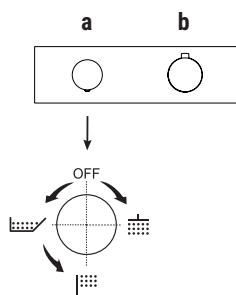

Il miscelatore termostatico doccia incasso 3/4" è disponibile:

- art. **G572B+D372A** - 2 uscite

- art. **G573B+D373A** - 3 uscite

ESEMPIO:

art. G573B+D373A

a) deviatore a rotazione con chiusura - Partendo dalla posizione centrale ruotando verso DX si attiva la 1° uscita, al centro la chiusura, ruotando verso SX si attivano consecutivamente la 2° e la 3° uscita.

b) comando per la regolazione della temperatura.

Materiale di base: OTTONE

Finiture:

- 02 Cromo
- 13 Nero opaco (RAL 9005)
- 29 Bianco opaco (RAL 9016)
- P5 Matt Gun Metal PVD
- P6 Matt British Gold PVD
- P9 Matt Copper PVD
- S1 Deep Black PVD
- S5 Mokka PVD
- Q7 Pure Brass PVD
- Q8 Raw Metal PVD

Materiale di base: ACCIAIO AISI 316/316 L

Finitura:

- 93 Acciaio spazzolato

* Per eventuali ricambi, accessori, articoli vari e prolunghe consultare le relative sezioni del listino