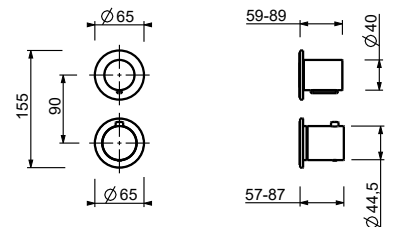

Miscelatore termostatico doccia incasso 1/2"

- maniglie
- con rosoni
- deviatore a rotazione a **2 uscite**
- ingressi da 1/2"
- isolamento acustico
- solo per montaggio verticale

G423B

Parte esterna

Cromo	87 02 G423B
Nero Opaco	87 13 G423B
Bianco Opaco	87 29 G423B
Matt Gun Metal PVD	87 P5 G423B
Matt British Gold PVD	87 P6 G423B
Matt Copper PVD	87 P9 G423B
Deep Black PVD	87 S1 G423B
Mokka PVD	87 S5 G423B
Pure Brass PVD	87 Q7 G423B
Raw Metal PVD	87 Q8 G423B
Acciaio spazzolato	87 93 G423B