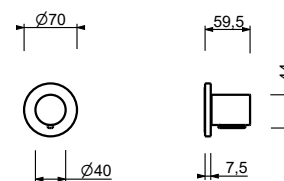

G490B

Parte esterna

Cromo	87 02 G490B
Nero Opaco	87 13 G490B
Bianco Opaco	87 29 G490B
Matt Gun Metal PVD	87 P5 G490B
Matt British Gold PVD	87 P6 G490B
Matt Copper PVD	87 P9 G490B
Deep Black PVD	87 S1 G490B
Mokka PVD	87 S5 G490B
Pure Brass PVD	87 Q7 G490B
Raw Metal PVD	87 Q8 G490B
Acciaio spazzolato	87 93 G490B