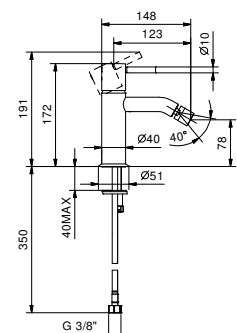

E808WF

Miscelatore bidet monoforo

- interasse bocca 12,5 cm
- maniglia CILINDRICA con LEVA
- limitatore di portata 5 l/min a 3 bar
- aeratore snodato
- flessibili di alimentazione
- SENZA SCARICO

Cromo	50 02 E808WF
Nero Opaco	50 13 E808WF
Bianco Opaco	50 29 E808WF
Matt Gun Metal PVD	50 P5 E808WF
Matt British Gold PVD	50 P6 E808WF
Matt Copper PVD	50 P9 E808WF
Deep Black PVD	50 S1 E808WF
Mokka PVD	50 S5 E808WF
Pure Brass PVD	50 Q7 E808WF
Raw Metal PVD	50 Q8 E808WF
Acciaio spazzolato	50 93 E808WF