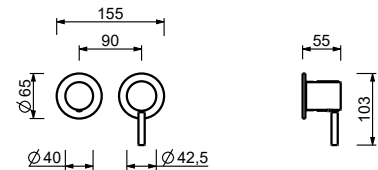

Miscelatore doccia incasso

- maniglie
- con rosoni
- deviatore a rotazione a **3 uscite**
- ingressi da 1/2"
- isolamento acustico
- solo per montaggio orizzontale

G489B

Parte esterna

Cromo	50 02 G489B
Nero Opaco	50 13 G489B
Bianco Opaco	50 29 G489B
Matt Gun Metal PVD	50 P5 G489B
Matt British Gold PVD	50 P6 G489B
Matt Copper PVD	50 P9 G489B
Deep Black PVD	50 S1 G489B
Mokka PVD	50 S5 G489B
Pure Brass PVD	50 Q7 G489B
Raw Metal PVD	50 Q8 G489B
Acciaio spazzolato	50 93 G489B