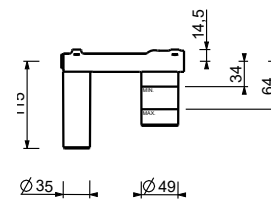

lead free

Miscelatore lavabo da parete

- interasse bocca 25 cm
- maniglia CILINDRICA con LEVA
- con rosoni
- limitatore di portata 5 l/min a 3 bar
- ingressi da 1/2"
- SENZA SCARICO

E812B

Parte esterna

Cromo	50 02 E812B
Nero Opaco	50 13 E812B
Bianco Opaco	50 29 E812B
Matt Gun Metal PVD	50 P5 E812B
Matt British Gold PVD	50 P6 E812B
Matt Copper PVD	50 P9 E812B
Deep Black PVD	50 S1 E812B
Mokka PVD	50 S5 E812B
Pure Brass PVD	50 Q7 E812B
Raw Metal PVD	50 Q8 E812B
Acciaio spazzolato	50 93 E812B

M111A

Parte da incasso

44 00 M111A