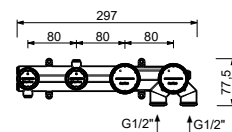

Miscelatore vasca incasso

- interasse bocca 20 cm
- maniglia
- deviatore a rotazione a **2 uscite**
- doccetta SUN
- presa acqua con supporto per doccetta
- flessibile PVC 150 cm
- ingressi da 1/2"

N.B. Doccetta FIT nelle versioni PVD e 93

E021B

Parte esterna

Cromo	50 02 E021B
Nero Opaco	50 13 E021B
Bianco Opaco	50 29 E021B
Matt Gun Metal PVD	50 P5 E021B
Matt British Gold PVD	50 P6 E021B
Matt Copper PVD	50 P9 E021B
Deep Black PVD	50 S1 E021B
Mokka PVD	50 S5 E021B
Pure Brass PVD	50 Q7 E021B
Raw Metal PVD	50 Q8 E021B
Acciaio spazzolato	50 93 E021B