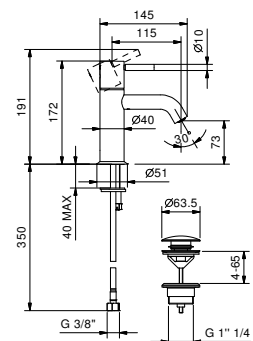

Miscelatore lavabo monoforo

- interasse bocca 11,5 cm
- maniglia CILINDRICA con LEVA
- limitatore di portata 5 l/min a 3 bar
- flessibili di alimentazione
- CON SCARICO a pressione

Cromo	50 02 E804F
Nero Opaco	50 13 E804F
Bianco Opaco	50 29 E804F
Matt Gun Metal PVD	50 P5 E804F
Matt British Gold PVD	50 P6 E804F
Matt Copper PVD	50 P9 E804F
Deep Black PVD	50 S1 E804F
Mokka PVD	50 S5 E804F
Pure Brass PVD	50 Q7 E804F
Raw Metal PVD	50 Q8 E804F
Acciaio spazzolato	50 93 E804F