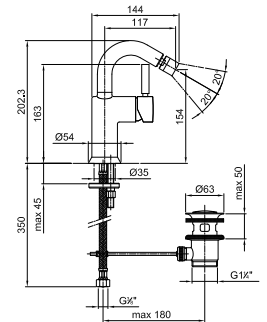

1808F

Miscelatore bidet monoforo

- interasse bocca 11,5 cm
- maniglia
- bocca girevole
- limitatore di portata 5 l/min a 3 bar
- aeratore snodato
- flessibili di alimentazione
- CON SCARICO