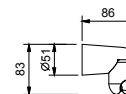

0992

**Supporto doccetta snodato**

- innesto per flessibile con calotta conica

Cromo

90 02 0992

9349

**Flessibile**

- materiale di base: ABS
- 150 cm
- 1/2" conico x 1/2" conico