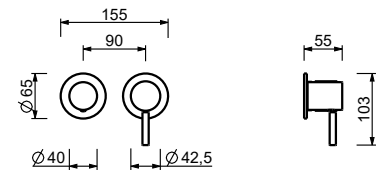

Miscelatore doccia incasso

- maniglie
- con rosoni
- deviatore a rotazione a **2 uscite**
- ingressi da 1/2"
- isolamento acustico
- solo per montaggio orizzontale

G481B

Parte esterna

Cromo	50 02 G481B
Nero Opaco	50 13 G481B
Bianco Opaco	50 29 G481B
Matt Gun Metal PVD	50 P5 G481B
Matt British Gold PVD	50 P6 G481B
Matt Copper PVD	50 P9 G481B
Deep Black PVD	50 S1 G481B
Mokka PVD	50 S5 G481B
Pure Brass PVD	50 Q7 G481B
Raw Metal PVD	50 Q8 G481B
Acciaio spazzolato	50 93 G481B