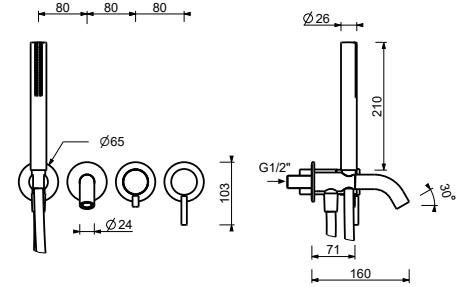

Miscelatore vasca incasso

- interasse bocca 15 cm
- maniglia
- deviatore a rotazione a **2 uscite**
- doccetta SUN
- presa acqua con supporto per doccetta
- flessibile PVC 150 cm
- ingressi da 1/2"

N.B. Doccetta FIT nelle versioni PVD e 93

M720B

Parte esterna

Cromo	50 02 M720B
Nero Opaco	50 13 M720B
Bianco Opaco	50 29 M720B
Matt Gun Metal PVD	50 P5 M720B
Matt British Gold PVD	50 P6 M720B
Matt Copper PVD	50 P9 M720B
Deep Black PVD	50 S1 M720B
Mokka PVD	50 S5 M720B
Pure Brass PVD	50 Q7 M720B
Raw Metal PVD	50 Q8 M720B
Acciaio spazzolato	50 93 M720B

D220A

Parte da incasso

44 00 D220A