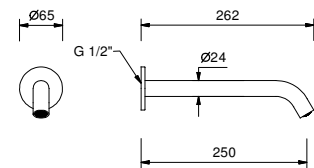

Bocca lavabo da parete

- interasse bocca 25 cm
- limitatore di portata 5 l/min a 3 bar
- ingresso da 1/2"

Cromo	50 02 8431
Nero Opaco	50 13 8431
Bianco Opaco	50 29 8431
Matt Gun Metal PVD	50 P5 8431
Matt British Gold PVD	50 P6 8431
Matt Copper PVD	50 P9 8431
Deep Black PVD	50 S1 8431
Mokka PVD	50 S5 8431
Pure Brass PVD	50 Q7 8431
Raw Metal PVD	50 Q8 8431
Acciaio spazzolato	50 93 8431