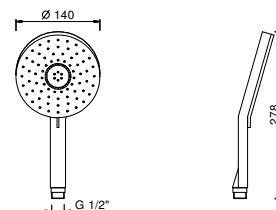

Cromo	90 02 9890
-------	------------

8145

**Asta doccia**

- lunghezza 60 cm
- flessibile PVC 150 cm
- cursore orientabile
- senza presa acqua
- senza doccetta

Cromo	86 02 8145
Nero Opaco	86 13 8145
Bianco Opaco	86 29 8145
Matt Gun Metal PVD	86 P5 8145
Matt British Gold PVD	86 P6 8145
Matt Copper PVD	86 P9 8145
Deep Black PVD	86 S1 8145
Mokka PVD	86 S5 8145
Pure Brass PVD	86 Q7 8145
Raw Metal PVD	86 Q8 8145
<b>Acciaio spazzolato</b>	<b>86 93 8145</b>