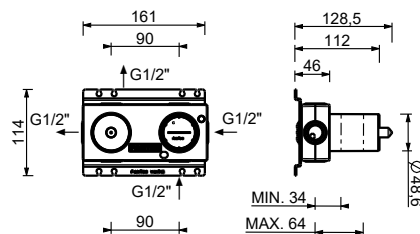

M623A

Parte da incasso

44 00 M623A