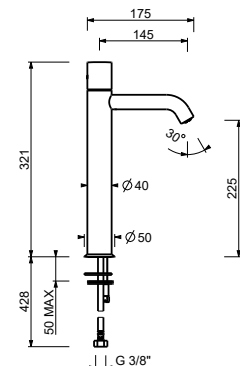

E905WF

lead ϕ free

Miscelatore lavabo alto monoforo - altezza intermedia

- h. 26,1 cm
- interasse bocca 14,5 cm
- maniglia CILINDRICA
- limitatore di portata 5 l/min a 3 bar
- flessibili di alimentazione
- SENZA SCARICO

Cromo	50 02 E905WF
Nero Opaco	50 13 E905WF
Bianco Opaco	50 29 E905WF
Matt Gun Metal PVD	50 P5 E905WF
Matt British Gold PVD	50 P6 E905WF
Matt Copper PVD	50 P9 E905WF
Deep Black PVD	50 S1 E905WF
Mokka PVD	50 S5 E905WF
Pure Brass PVD	50 Q7 E905WF
Raw Metal PVD	50 Q8 E905WF
Acciaio spazzolato	50 93 E905WF

E805WF

lead ϕ free

Miscelatore lavabo alto monoforo - altezza intermedia

- h. 26,1 cm
- interasse bocca 14,5 cm
- maniglia CILINDRICA con LEVA
- limitatore di portata 5 l/min a 3 bar
- flessibili di alimentazione
- SENZA SCARICO

Cromo	50 02 E805WF
Nero Opaco	50 13 E805WF
Bianco Opaco	50 29 E805WF
Matt Gun Metal PVD	50 P5 E805WF
Matt British Gold PVD	50 P6 E805WF
Matt Copper PVD	50 P9 E805WF
Deep Black PVD	50 S1 E805WF
Mokka PVD	50 S5 E805WF
Pure Brass PVD	50 Q7 E805WF
Raw Metal PVD	50 Q8 E805WF
Acciaio spazzolato	50 93 E805WF

E906WF

lead ϕ free

Miscelatore lavabo alto monoforo

- h. 32,1 cm
- interasse bocca 14,5 cm
- maniglia CILINDRICA
- limitatore di portata 5 l/min a 3 bar
- flessibili di alimentazione
- SENZA SCARICO

Cromo	50 02 E906WF
Nero Opaco	50 13 E906WF
Bianco Opaco	50 29 E906WF
Matt Gun Metal PVD	50 P5 E906WF
Matt British Gold PVD	50 P6 E906WF
Matt Copper PVD	50 P9 E906WF
Deep Black PVD	50 S1 E906WF
Mokka PVD	50 S5 E906WF
Pure Brass PVD	50 Q7 E906WF
Raw Metal PVD	50 Q8 E906WF
Acciaio spazzolato	50 93 E906WF