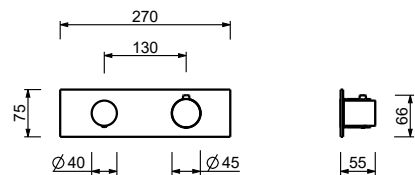

Miscelatore termostatico doccia incasso 3/4"

- maniglie
- deviatore a rotazione con chiusura a **3 uscite**
- solo per montaggio orizzontale
- ingressi da 3/4"

G573B

Parte esterna

Cromo	87 02 G573B
Nero Opaco	87 13 G573B
Bianco Opaco	87 29 G573B
Matt Gun Metal PVD	87 P5 G573B
Matt British Gold PVD	87 P6 G573B
Matt Copper PVD	87 P9 G573B
Deep Black PVD	87 S1 G573B
Mokka PVD	87 S5 G573B
Pure Brass PVD	87 Q7 G573B
Raw Metal PVD	87 Q8 G573B
Acciaio spazzolato	87 93 G573B