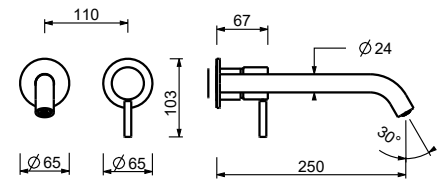

lead free

Miscelatore lavabo da parete

- interasse bocca 25 cm
- maniglia CILINDRICA con LEVA
- con rosoni
- limitatore di portata 5 l/min a 3 bar
- ingressi da 1/2"
- SENZA SCARICO

E812B

Parte esterna

Cromo	50 02 E812B
Nero Opaco	50 13 E812B
Bianco Opaco	50 29 E812B
Matt Gun Metal PVD	50 P5 E812B
Matt British Gold PVD	50 P6 E812B
Matt Copper PVD	50 P9 E812B
Deep Black PVD	50 S1 E812B
Mokka PVD	50 S5 E812B
Pure Brass PVD	50 Q7 E812B
Raw Metal PVD	50 Q8 E812B
Acciaio spazzolato	50 93 E812B

M111A

Parte da incasso

44 00 M111A