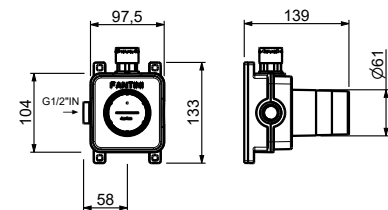

lead free

Bocca lavabo elettronico da parete

- interasse bocca 20 cm
- sensore integrato
- limitatore di portata 5 l/min a 3 bar
- SENZA SCARICO
- temperatura e portata dell'acqua regolata da termostato non incluso

Design 967arch

Z692B

Parte esterna

Cromo	87 02 Z692B
Nero Opaco	87 13 Z692B
Bianco Opaco	87 29 Z692B
Matt Gun Metal PVD	87 P5 Z692B
Matt British Gold PVD	87 P6 Z692B
Matt Copper PVD	87 P9 Z692B
Deep Black PVD	87 S1 Z692B
Mokka PVD	87 S5 Z692B
Pure Brass PVD	87 Q7 Z692B
Raw Metal PVD	87 Q8 Z692B
Acciaio spazzolato	87 93 Z692B

Z692A

Parte da incasso

44 00 Z692A