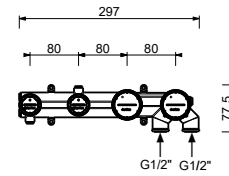

Miscelatore vasca incasso

- interasse bocca 15 cm
- maniglia
- deviatore a rotazione a **2 uscite**
- doccetta SUN
- presa acqua con supporto per doccetta
- flessibile PVC 150 cm
- ingressi da 1/2"

N.B. Doccetta FIT nelle versioni PVD e 93

M720B

Parte esterna

Cromo	50 02 M720B
Nero Opaco	50 13 M720B
Bianco Opaco	50 29 M720B
Matt Gun Metal PVD	50 P5 M720B
Matt British Gold PVD	50 P6 M720B
Matt Copper PVD	50 P9 M720B
Deep Black PVD	50 S1 M720B
Mokka PVD	50 S5 M720B
Pure Brass PVD	50 Q7 M720B
Raw Metal PVD	50 Q8 M720B
Acciaio spazzolato	50 93 M720B