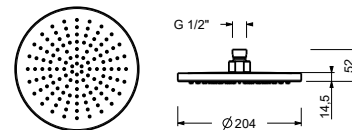

8136

Soffione a pioggia

- Ø 20 cm
- materiale di base: ottone
- materiale di base: acciaio
- limitatore di portata 12 l/min a 3 bar
- sistema anticalcare
- ingresso da 1/2"
- valvola di non ritorno

N.B. Condizioni necessarie per il corretto funzionamento:

Portata min.: 10 l/min

Cromo	86 02 8136
Nero Opaco	86 13 8136
Bianco Opaco	86 29 8136
Matt Gun Metal PVD	86 P5 8136
Matt British Gold PVD	86 P6 8136
Matt Copper PVD	86 P9 8136
Deep Black PVD	86 S1 8136
Mokka PVD	86 S5 8136
Pure Brass PVD	86 Q7 8136
Raw Metal PVD	86 Q8 8136
Acciaio spazzolato	86 93 8136