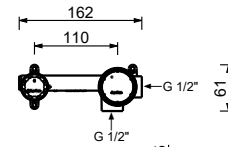

lead free

Miscelatore lavabo da parete

- interasse bocca 15 cm
- maniglia CILINDRICA con LEVA
- con rosoni
- limitatore di portata 5 l/min a 3 bar
- ingressi da 1/2"
- SENZA SCARICO

E809B

Parte esterna

Cromo	50 02 E809B
Nero Opaco	50 13 E809B
Bianco Opaco	50 29 E809B
Matt Gun Metal PVD	50 P5 E809B
Matt British Gold PVD	50 P6 E809B
Matt Copper PVD	50 P9 E809B
Deep Black PVD	50 S1 E809B
Mokka PVD	50 S5 E809B
Pure Brass PVD	50 Q7 E809B
Raw Metal PVD	50 Q8 E809B
Acciaio spazzolato	50 93 E809B