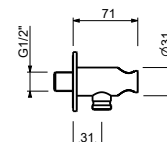

9323

Preso acqua

- rosone tondo
- materiale di base: ottone
- supporto doccetta fisso
- innesto per flessibile con calotta conica

Cromo	91 02 9323
Nero Opaco	91 13 9323
Bianco Opaco	91 29 9323
Matt Gun Metal PVD	91 P5 9323
Matt British Gold PVD	91 P6 9323
Matt Copper PVD	91 P9 9323
Deep Black PVD	91 S1 9323
Mokka PVD	91 S5 9323
Pure Brass PVD	91 Q7 9323
Raw Metal PVD	91 Q8 9323
Acciaio spazzolato	91 93 9323