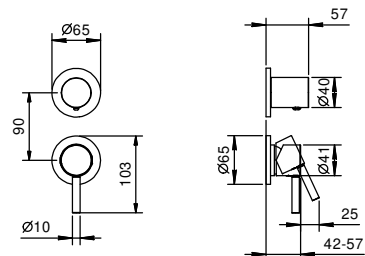

Miscelatore doccia incasso

- maniglie
- con rosoni
- deviatore a rotazione a **3 uscite**
- ingressi da 1/2"
- isolamento acustico
- solo per montaggio verticale

G489B

Parte esterna

Cromo	50 02 G489B
Nero Opaco	50 13 G489B
Bianco Opaco	50 29 G489B
Matt Gun Metal PVD	50 P5 G489B
Matt British Gold PVD	50 P6 G489B
Matt Copper PVD	50 P9 G489B
Deep Black PVD	50 S1 G489B
Mokka PVD	50 S5 G489B
Pure Brass PVD	50 Q7 G489B
Raw Metal PVD	50 Q8 G489B
Acciaio spazzolato	50 93 G489B

M587A

Parte da incasso

44 00 M587A