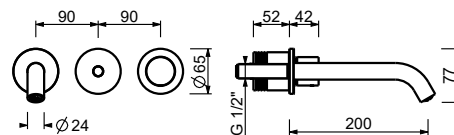

Miscelatore lavabo elettronico da parete

- interasse bocca 20 cm
- maniglia CILINDRICA
- cartuccia progressiva
- limitatore di portata 5 l/min a 3 bar
- fornito con pile alcaline (4x1,5 type AA)
- SENZA SCARICO

G311B

Parte esterna

Cromo	50 02 G311B
Nero Opaco	50 13 G311B
Bianco Opaco	50 29 G311B
Matt Gun Metal PVD	50 P5 G311B
Matt British Gold PVD	50 P6 G311B
Matt Copper PVD	50 P9 G311B
Deep Black PVD	50 S1 G311B
Mokka PVD	50 S5 G311B
Pure Brass PVD	50 Q7 G311B
Raw Metal PVD	50 Q8 G311B
Acciaio spazzolato	50 93 G311B

M012A

Parte da incasso

44 00 M012A