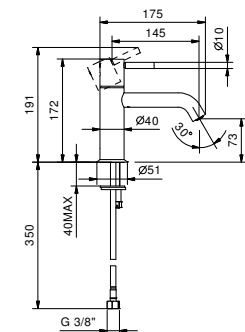

Miscelatore lavabo bocca prolungata monoforo

- interasse bocca 14,5 cm
- maniglia CILINDRICA con LEVA
- limitatore di portata 5 l/min a 3 bar
- flessibili di alimentazione
- SENZA SCARICO

Cromo	50 02 E803WF
Nero Opaco	50 13 E803WF
Bianco Opaco	50 29 E803WF
Matt Gun Metal PVD	50 P5 E803WF
Matt British Gold PVD	50 P6 E803WF
Matt Copper PVD	50 P9 E803WF
Deep Black PVD	50 S1 E803WF
Mokka PVD	50 S5 E803WF
Pure Brass PVD	50 Q7 E803WF
Raw Metal PVD	50 Q8 E803WF
Acciaio spazzolato	50 93 E803WF