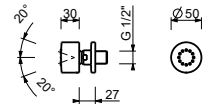

9248

Soffione laterale

- materiale di base: ottone
- orientabile
- sistema anticalcare
- ingresso da 1/2"

N.B. Condizioni necessarie per il corretto funzionamento:
Portata min.: 12 l/min

Cromo	86 02 9248
Nero Opaco	86 13 9248
Bianco Opaco	86 29 9248
Matt Gun Metal PVD	86 P5 9248
Matt British Gold PVD	86 P6 9248
Matt Copper PVD	86 P9 9248
Deep Black PVD	86 S1 9248
Mokka PVD	86 S5 9248