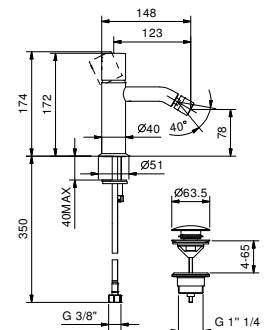

E908F

Miscelatore bidet monoforo

- interasse bocca 12,5 cm
- maniglia CILINDRICA
- limitatore di portata 5 l/min a 3 bar
- aeratore snodato
- flessibili di alimentazione
- CON SCARICO a pressione

Cromo	50 02 E908F
Nero Opaco	50 13 E908F
Bianco Opaco	50 29 E908F
Matt Gun Metal PVD	50 P5 E908F
Matt British Gold PVD	50 P6 E908F
Matt Copper PVD	50 P9 E908F
Deep Black PVD	50 S1 E908F
Mokka PVD	50 S5 E908F
Pure Brass PVD	50 Q7 E908F
Raw Metal PVD	50 Q8 E908F
Acciaio spazzolato	50 93 E908F