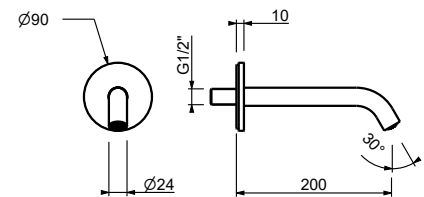

lead free

Bocca lavabo elettronico da parete

- interasse bocca 20 cm
- sensore integrato
- limitatore di portata 5 l/min a 3 bar
- SENZA SCARICO
- temperatura e portata dell'acqua regolata da termostato non incluso

Design 967arch

Z692B

Parte esterna

Cromo	87 02 Z692B
Nero Opaco	87 13 Z692B
Bianco Opaco	87 29 Z692B
Matt Gun Metal PVD	87 P5 Z692B
Matt British Gold PVD	87 P6 Z692B
Matt Copper PVD	87 P9 Z692B
Deep Black PVD	87 S1 Z692B
Mokka PVD	87 S5 Z692B
Pure Brass PVD	87 Q7 Z692B
Raw Metal PVD	87 Q8 Z692B
Acciaio spazzolato	87 93 Z692B

Z692A

Parte da incasso

44 00 Z692A