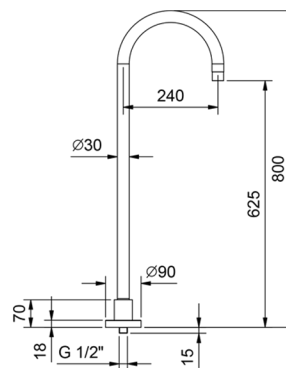

9350

Bocca vasca da pavimento

- interasse bocca 24 cm
- ingresso da 1/2"

Cromo	50 02 9350
Nero Opaco	50 13 9350
Bianco Opaco	50 29 9350
Matt Gun Metal PVD	50 P5 9350
Matt British Gold PVD	50 P6 9350
Matt Copper PVD	50 P9 9350
Deep Black PVD	50 S1 9350
Mokka PVD	50 S5 9350
Pure Brass PVD	50 Q7 9350
Raw Metal PVD	50 Q8 9350
Acciaio spazzolato	50 93 9350