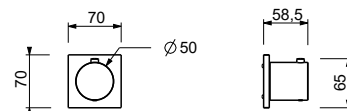

Miscelatore termostatico doccia incasso 3/4"

- maniglia
- ingressi da 3/4"
- isolamento acustico
- senza rubinetto di arresto **da ordinare separatamente**

N.B. Il miscelatore deve essere sempre ordinato con il rubinetto di arresto o con i deviatori con chiusura

H500B

Parte esterna

Cromo	87 02 H500B
Nero Opaco	87 13 H500B
Bianco Opaco	87 29 H500B
Matt Gun Metal PVD	87 P5 H500B
Matt British Gold PVD	87 P6 H500B
Matt Copper PVD	87 P9 H500B
Deep Black PVD	87 S1 H500B
Mokka PVD	87 S5 H500B
Pure Brass PVD	87 Q7 H500B
Raw Metal PVD	87 Q8 H500B
Acciaio spazzolato	87 93 H500B