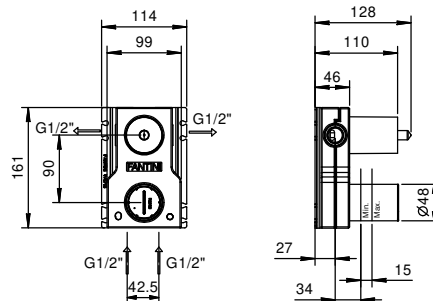

Miscelatore doccia incasso

- maniglie
- con rosoni
- deviatore a rotazione a **2 uscite**
- ingressi da 1/2"
- isolamento acustico
- solo per montaggio verticale

G481B

Parte esterna

Cromo	50 02 G481B
Nero Opaco	50 13 G481B
Bianco Opaco	50 29 G481B
Matt Gun Metal PVD	50 P5 G481B
Matt British Gold PVD	50 P6 G481B
Matt Copper PVD	50 P9 G481B
Deep Black PVD	50 S1 G481B
Mokka PVD	50 S5 G481B
Pure Brass PVD	50 Q7 G481B
Raw Metal PVD	50 Q8 G481B
Acciaio spazzolato	50 93 G481B

M585A

Parte da incasso

44 00 M585A