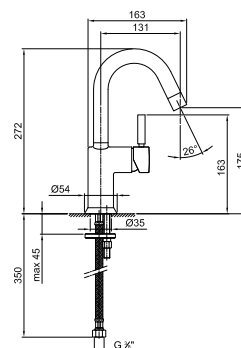

1804WF

Miscelatore lavabo monoforo

- interasse bocca 13 cm
- maniglia
- bocca girevole
- limitatore di portata 5 l/min a 3 bar
- flessibili di alimentazione
- SENZA SCARICO

Cromo

42 02 1804WF

Matt Gun Metal PVD

42 P5 1804WF

Matt British Gold PVD

42 P6 1804WF

Matt Copper PVD

42 P9 1804WF

Deep Black PVD

42 S1 1804WF

Mokka PVD

42 S5 1804WF