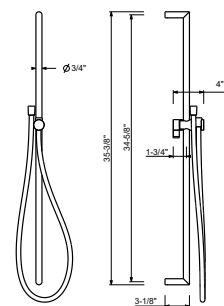

Cromo	90 02 9890
-------	------------

8145

**Asta doccia**

- lunghezza 60 cm
- flessibile PVC 150 cm
- cursore orientabile
- senza presa acqua
- senza doccetta

Cromo	86 02 8145
Nero Opaco	86 13 8145
Bianco Opaco	86 29 8145
Matt Gun Metal PVD	86 P5 8145
Matt British Gold PVD	86 P6 8145
Matt Copper PVD	86 P9 8145
Deep Black PVD	86 S1 8145
Mokka PVD	86 S5 8145
Pure Brass PVD	86 Q7 8145
Raw Metal PVD	86 Q8 8145
<b>Acciaio spazzolato</b>	<b>86 93 8145</b>

9247

**Asta doccia**

- lunghezza 90 cm
- flessibile PVC 150 cm
- cursore orientabile
- senza presa acqua
- senza doccetta

Cromo	86 02 9247
Nero Opaco	86 13 9247
Bianco Opaco	86 29 9247
Matt Gun Metal PVD	86 P5 9247
Matt British Gold PVD	86 P6 9247
Matt Copper PVD	86 P9 9247
Deep Black PVD	86 S1 9247
Mokka PVD	86 S5 9247
<b>Acciaio spazzolato</b>	<b>86 93 9247</b>