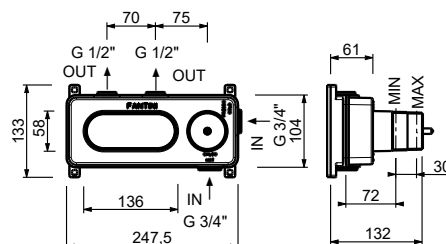

H572A

Parte da incasso

44 00 H572A