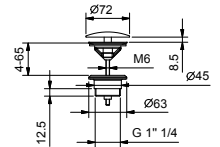

Scarico

- 1" 1/4
- per lavabi senza troppo pieno
- per lavabi con troppo pieno
- uscita libera
- universale

N.B. elenco completo delle finiture nella sezione articoli vari in fondo al listino

Cromo	91 02 8435
Nero Opaco	91 13 8435
Bianco Opaco	91 29 8435
Matt Gun Metal PVD	91 P5 8435
Matt British Gold PVD	91 P6 8435
Matt Copper PVD	91 P9 8435
Deep Black PVD	91 S1 8435
Mokka PVD	91 S5 8435
Pure Brass PVD	91 Q7 8435
Raw Metal PVD	91 Q8 8435
Acciaio spazzolato	91 93 8435