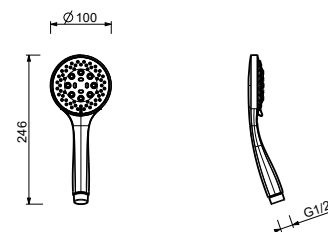

Z348

Doccetta

- DISCO - inserto frontale nero
- materiale di base: ABS
- Ø 10 cm
- 3 getti: pioggia, getto tonico, massaggio
- limitatore di portata 12 l/min
- sistema anticalcare
- valvola di non ritorno