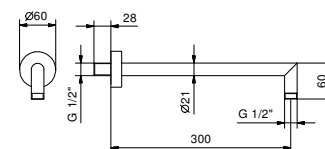

OPTIONAL: Parte da incasso per cartongesso

W046

91 00 W046