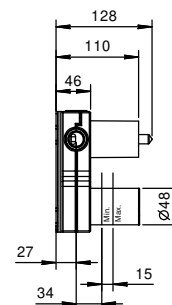

M587A

Parte da incasso

44 00 M587A