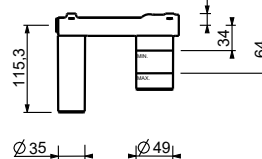

lead ρ free

Miscelatore lavabo da parete

- interasse bocca 20 cm
- maniglia CILINDRICA con LEVA
- con rosoni
- limitatore di portata 5 l/min a 3 bar
- ingressi da 1/2"
- SENZA SCARICO

E811B

Parte esterna

Cromo	50 02 E811B
Nero Opaco	50 13 E811B
Bianco Opaco	50 29 E811B
Matt Gun Metal PVD	50 P5 E811B
Matt British Gold PVD	50 P6 E811B
Matt Copper PVD	50 P9 E811B
Deep Black PVD	50 S1 E811B
Mokka PVD	50 S5 E811B
Pure Brass PVD	50 Q7 E811B
Raw Metal PVD	50 Q8 E811B
Acciaio spazzolato	50 93 E811B

M111A

Parte da incasso

44 00 M111A