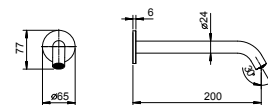

**Z334**

**Bocca vasca da parete**

- interasse bocca 25 cm
- ingresso da 1/2"

Cromo	50 02 Z334
Nero Opaco	50 13 Z334
Bianco Opaco	50 29 Z334
Matt Gun Metal PVD	50 P5 Z334
Matt British Gold PVD	50 P6 Z334
Matt Copper PVD	50 P9 Z334
Deep Black PVD	50 S1 Z334
Mokka PVD	50 S5 Z334
Pure Brass PVD	50 Q7 Z334
Raw Metal PVD	50 Q8 Z334
<b>Acciaio spazzolato</b>	<b>50 93 Z334</b>