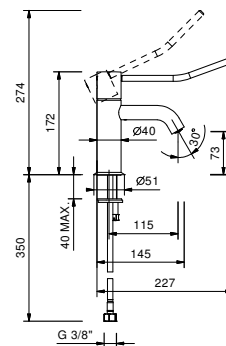

G604WF

lead ϕ free

Miscelatore lavabo monoforo

- interasse bocca 11,5 cm
- leva clinica
- limitatore di portata 5 l/min a 3 bar
- flessibili di alimentazione
- SENZA SCARICO

Cromo

50 02 G604WF

Acciaio spazzolato

50 93 G604WF