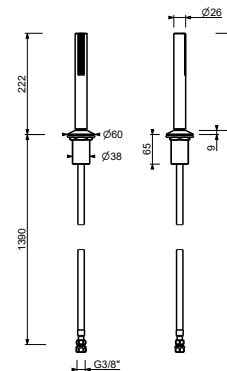

**R080A**

**Parte da incasso**

44 00 R080A

**Z650**

**Set doccetta per bordo vasca**

- doccetta SUN
- flessibile 150 cm

**N.B. Doccetta FIT nella versione PVD**

Cromo	50 02 Z650
Nero Opaco	50 13 Z650
Bianco Opaco	50 29 Z650
Matt Gun Metal PVD	50 P5 Z650
Matt British Gold PVD	50 P6 Z650
Matt Copper PVD	50 P9 Z650
Deep Black PVD	50 S1 Z650
Mokka PVD	50 S5 Z650
Pure Brass PVD	50 Q7 Z650
Raw Metal PVD	50 Q8 Z650
<b>Acciaio spazzolato</b>	<b>50 93 Z650</b>