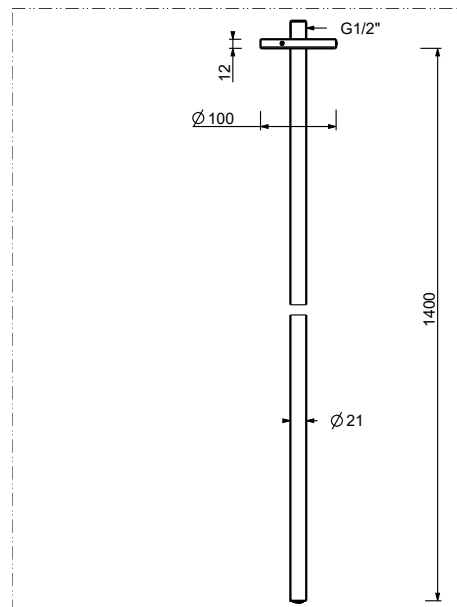

W259

lead ϕ free

Bocca lavabo da soffitto

- lunghezza bocca 140 cm
- limitatore di portata 5 l/min a 3 bar

Cromo	87 02 W259
Nero Opaco	87 13 W259
Bianco Opaco	87 29 W259
Matt Gun Metal PVD	87 P5 W259
Matt British Gold PVD	87 P6 W259
Matt Copper PVD	87 P9 W259
Deep Black PVD	87 S1 W259
Mokka PVD	87 S5 W259
Acciaio spazzolato	87 93 W259