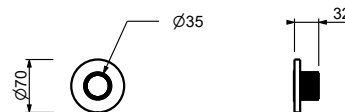

Rubinetto di arresto

- pulsante ON/OFF con regolazione di portata **serigrafia soffione**
- isolamento acustico
- per montaggio orizzontale e verticale
- ingressi da 1/2"

H790B

Parte esterna

Cromo	87 02 H790B
Matt Gun Metal PVD	87 P5 H790B
Matt British Gold PVD	87 P6 H790B
Matt Copper PVD	87 P9 H790B
Deep Black PVD	87 S1 H790B
Mokka PVD	87 S5 H790B
Pure Brass PVD	87 Q7 H790B
Raw Metal PVD	87 Q8 H790B
Acciaio spazzolato	87 93 H790B