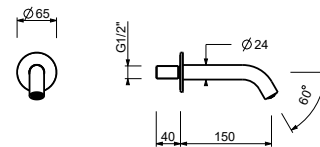

8432

Bocca vasca da parete

- interasse bocca 15 cm
- ingresso da 1/2"

Cromo	50 02 8432
Nero Opaco	50 13 8432
Bianco Opaco	50 29 8432
Matt Gun Metal PVD	50 P5 8432
Matt British Gold PVD	50 P6 8432
Matt Copper PVD	50 P9 8432
Deep Black PVD	50 S1 8432
Mokka PVD	50 S5 8432
Pure Brass PVD	50 Q7 8432
Raw Metal PVD	50 Q8 8432
Acciaio spazzolato	50 93 8432