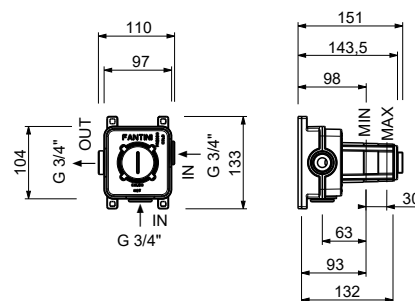

Miscelatore termostatico doccia incasso 3/4"

- maniglia
- ingressi da 3/4"
- isolamento acustico
- senza rubinetto di arresto **da ordinare separatamente**

N.B. Il miscelatore deve essere sempre ordinato con il rubinetto di arresto o con i deviatori con chiusura

H500B

Parte esterna

Cromo	87 02 H500B
Nero Opaco	87 13 H500B
Bianco Opaco	87 29 H500B
Matt Gun Metal PVD	87 P5 H500B
Matt British Gold PVD	87 P6 H500B
Matt Copper PVD	87 P9 H500B
Deep Black PVD	87 S1 H500B
Mokka PVD	87 S5 H500B
Pure Brass PVD	87 Q7 H500B
Raw Metal PVD	87 Q8 H500B
Acciaio spazzolato	87 93 H500B

H500A

Parte da incasso

44 00 H500A