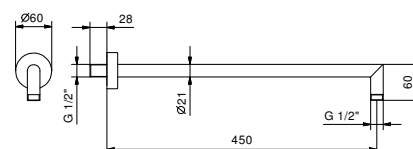

OPTIONAL: Parte da incasso per cartongesso

W046

91 00 W046