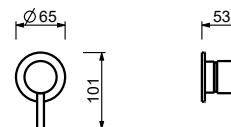

Parte esterna

Cromo	50 02 E863B
Nero Opaco	50 13 E863B
Bianco Opaco	50 29 E863B
Matt Gun Metal PVD	50 P5 E863B
Matt British Gold PVD	50 P6 E863B
Matt Copper PVD	50 P9 E863B
Deep Black PVD	50 S1 E863B
Mokka PVD	50 S5 E863B
Pure Brass PVD	50 Q7 E863B
Raw Metal PVD	50 Q8 E863B
Acciaio spazzolato	50 93 E863B