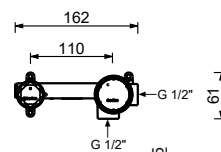

lead ρ free

Miscelatore lavabo da parete

- interasse bocca 20 cm
- maniglia CILINDRICA con LEVA
- con rosoni
- limitatore di portata 5 l/min a 3 bar
- ingressi da 1/2"
- SENZA SCARICO

E811B

Parte esterna

Cromo	50 02 E811B
Nero Opaco	50 13 E811B
Bianco Opaco	50 29 E811B
Matt Gun Metal PVD	50 P5 E811B
Matt British Gold PVD	50 P6 E811B
Matt Copper PVD	50 P9 E811B
Deep Black PVD	50 S1 E811B
Mokka PVD	50 S5 E811B
Pure Brass PVD	50 Q7 E811B
Raw Metal PVD	50 Q8 E811B
Acciaio spazzolato	50 93 E811B