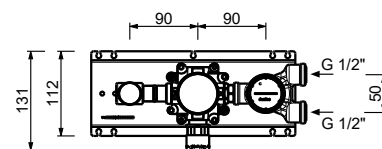

Miscelatore lavabo elettronico da parete

- interasse bocca 20 cm
- maniglia CILINDRICA
- cartuccia progressiva
- limitatore di portata 5 l/min a 3 bar
- fornito con pile alcaline (4x1,5 type AA)
- SENZA SCARICO

G311B

Parte esterna

Cromo	50 02 G311B
Nero Opaco	50 13 G311B
Bianco Opaco	50 29 G311B
Matt Gun Metal PVD	50 P5 G311B
Matt British Gold PVD	50 P6 G311B
Matt Copper PVD	50 P9 G311B
Deep Black PVD	50 S1 G311B
Mokka PVD	50 S5 G311B
Pure Brass PVD	50 Q7 G311B
Raw Metal PVD	50 Q8 G311B
Acciaio spazzolato	50 93 G311B

M012A

Parte da incasso

44 00 M012A