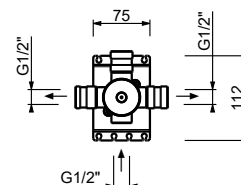

Deviatore incasso 2 uscite 1/2"

- maniglia CILINDRICA
- deviatore a rotazione con chiusura a **2 uscite**
- ingresso da 1/2"

G576B

Parte esterna

Cromo	87 02 G576B
Nero Opaco	87 13 G576B
Bianco Opaco	87 29 G576B
Matt Gun Metal PVD	87 P5 G576B
Matt British Gold PVD	87 P6 G576B
Matt Copper PVD	87 P9 G576B
Deep Black PVD	87 S1 G576B
Mokka PVD	87 S5 G576B
Pure Brass PVD	87 Q7 G576B
Raw Metal PVD	87 Q8 G576B
Acciaio spazzolato	87 93 G576B