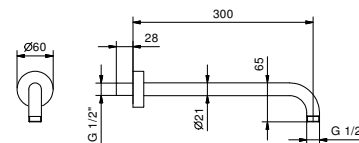

OPTIONAL: Parte da incasso per cartongesso

W046

91 00 W046