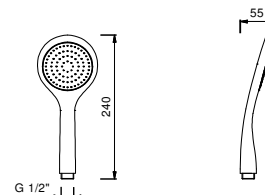

Doccetta

- DISCO
- materiale di base: ABS
- Ø 10 cm
- impugnatura tonda
- limitatore di portata 9 l/min
- sistema anticalcare
- valvola di non ritorno

Cromo	90 02 8914