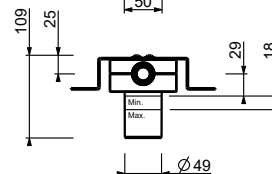

Parte da incasso

44 00 M063A