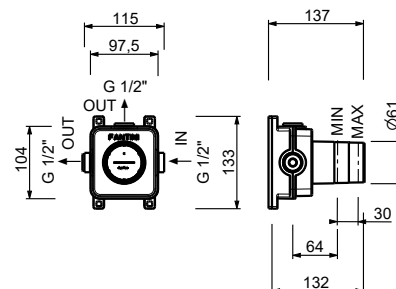

Rubinetto di arresto

- pulsante ON/OFF con regolazione di portata **serigrafia soffione**
- isolamento acustico
- per montaggio orizzontale e verticale
- ingressi da 1/2"

H790B

Parte esterna

Cromo	87 02 H790B
Matt Gun Metal PVD	87 P5 H790B
Matt British Gold PVD	87 P6 H790B
Matt Copper PVD	87 P9 H790B
Deep Black PVD	87 S1 H790B
Mokka PVD	87 S5 H790B
Pure Brass PVD	87 Q7 H790B
Raw Metal PVD	87 Q8 H790B
Acciaio spazzolato	87 93 H790B