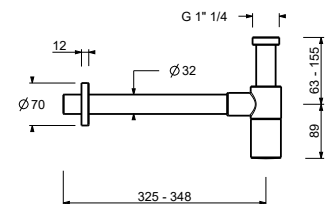

9234

**Sifone a bottiglia**

- 1" 1/4
- per lavabo

**N.B. elenco completo delle finiture nella sezione articoli vari in fondo al listino**

Cromo	91 02 9234
Nero Opaco	91 13 9234
Bianco Opaco	91 29 9234
Matt Gun Metal PVD	91 P5 9234
Matt British Gold PVD	91 P6 9234
Matt Copper PVD	91 P9 9234
Deep Black PVD	91 S1 9234
Mokka PVD	91 S5 9234
Pure Brass PVD	91 Q7 9234
Raw Metal PVD	91 Q8 9234
<b>Acciaio spazzolato</b>	<b>91 93 9234</b>