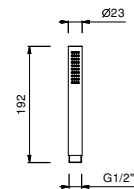

8783

Doccetta

- FIT
- materiale di base: ottone
- materiale di base: acciaio
- limitatore di portata 9 l/min
- sistema anticalcare
- valvola di non ritorno

Cromo	90 02 8783
Nero Opaco	90 13 8783
Bianco Opaco	90 29 8783
Matt Gun Metal PVD	90 P5 8783
Matt British Gold PVD	90 P6 8783
Matt Copper PVD	90 P9 8783
Deep Black PVD	90 S1 8783
Mokka PVD	90 S5 8783
Pure Brass PVD	90 Q7 8783
Raw Metal PVD	90 Q8 8783
Acciaio spazzolato	90 93 8783