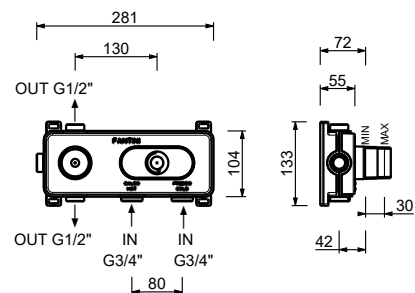

D372A

Parte da incasso

19 00 D372A