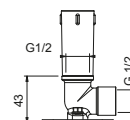

OPTIONAL: Parte da incasso per cartongesso

W046

91 00 W046