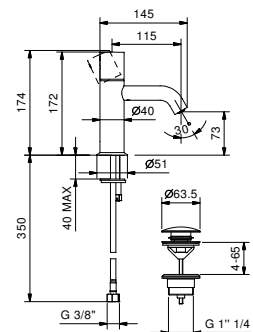

Miscelatore lavabo monoforo

- interasse bocca 11,5 cm
- maniglia CILINDRICA
- limitatore di portata 5 l/min a 3 bar
- flessibili di alimentazione
- CON SCARICO a pressione

Cromo	50 02 E904F
Nero Opaco	50 13 E904F
Bianco Opaco	50 29 E904F
Matt Gun Metal PVD	50 P5 E904F
Matt British Gold PVD	50 P6 E904F
Matt Copper PVD	50 P9 E904F
Deep Black PVD	50 S1 E904F
Mokka PVD	50 S5 E904F
Pure Brass PVD	50 Q7 E904F
Raw Metal PVD	50 Q8 E904F
Acciaio spazzolato	50 93 E904F