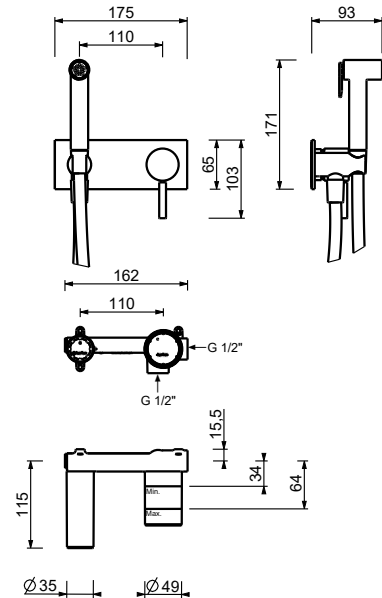

Idrospray

- per igiene personale
- miscelatore doccia incluso
- presa acqua con supporto per doccetta
- con piastra
- flessibile in ottone 120 cm
- ingresso da 1/2"

N.B. elenco completo delle finiture nella sezione articoli vari in fondo al listino

E859B

Parte esterna

Cromo	50 02 E859B
Nero Opaco	50 13 E859B
Bianco Opaco	50 29 E859B
Matt Gun Metal PVD	50 P5 E859B
Matt British Gold PVD	50 P6 E859B
Matt Copper PVD	50 P9 E859B
Deep Black PVD	50 S1 E859B
Mokka PVD	50 S5 E859B
Pure Brass PVD	50 Q7 E859B
Raw Metal PVD	50 Q8 E859B
Acciaio spazzolato	50 93 E859B