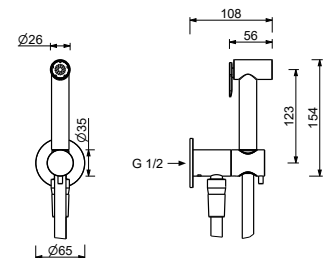

W291

Idroscopino

- per pulizia WC
- presa acqua con supporto per doccetta
- rubinetto di arresto
- rosone tondo
- flessibile in ottone 120 cm

N.B. elenco completo delle finiture nella sezione articoli vari in fondo al listino

Cromo	91 02 W291
Nero Opaco	91 13 W291
Bianco Opaco	91 29 W291
Matt Gun Metal PVD	91 P5 W291
Matt British Gold PVD	91 P6 W291
Matt Copper PVD	91 P9 W291
Deep Black PVD	91 S1 W291
Mokka PVD	91 S5 W291
Pure Brass PVD	91 Q7 W291
Raw Metal PVD	91 Q8 W291
Acciaio spazzolato	91 93 W291