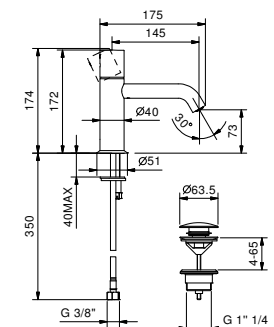

Miscelatore lavabo bocca prolungata monoforo

- interasse bocca 14,5 cm
- maniglia CILINDRICA
- limitatore di portata 5 l/min a 3 bar
- flessibili di alimentazione
- CON SCARICO a pressione

Cromo	50 02 E903F
Nero Opaco	50 13 E903F
Bianco Opaco	50 29 E903F
Matt Gun Metal PVD	50 P5 E903F
Matt British Gold PVD	50 P6 E903F
Matt Copper PVD	50 P9 E903F
Deep Black PVD	50 S1 E903F
Mokka PVD	50 S5 E903F
Pure Brass PVD	50 Q7 E903F
Raw Metal PVD	50 Q8 E903F
Acciaio spazzolato	50 93 E903F