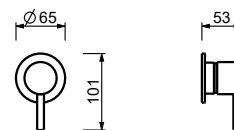

Mitigeur douche à encastrer

- manette CYLINDRIQUE avec TIGE
- **1 sortie** en 1/2"
- entrées en 1/2"
- isolation acoustique

E863B

Partie externe

Chromé	50 02 E863B
Noir Mat	50 13 E863B
Blanc Mat	50 29 E863B
Matt Gun Metal PVD	50 P5 E863B
Matt British Gold PVD	50 P6 E863B
Matt Copper PVD	50 P9 E863B
Deep Black PVD	50 S1 E863B
Mokka PVD	50 S5 E863B
Pure Brass PVD	50 Q7 E863B
Raw Metal PVD	50 Q8 E863B
Acier Brossé	50 93 E863B