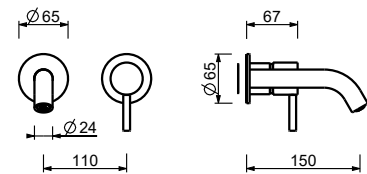

lead free

Mitigeur lavabo mural

- entraxe bec 15 cm
- manette CYLINDRIQUE avec TIGE
- avec rosaces
- limiteur de débit 5 l/min à 3 bar
- entrées en 1/2"
- SANS VIDAGE

E809B

Partie externe

Chromé	50 02 E809B
Noir Mat	50 13 E809B
Blanc Mat	50 29 E809B
Matt Gun Metal PVD	50 P5 E809B
Matt British Gold PVD	50 P6 E809B
Matt Copper PVD	50 P9 E809B
Deep Black PVD	50 S1 E809B
Mokka PVD	50 S5 E809B
Pure Brass PVD	50 Q7 E809B
Raw Metal PVD	50 Q8 E809B
Acier Brossé	50 93 E809B

M111A

Piece Partie à encastrer

44 00 M111A