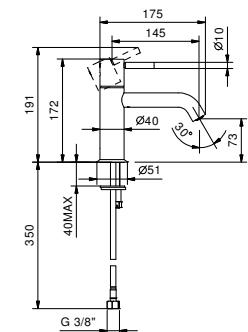

Mitigeur lavabo bec rallongé

- entraxe bec 14,5 cm
- manette CYLINDRIQUE avec TIGE
- limiteur de débit 5 l/min à 3 bar
- flexibles d'alimentation
- SANS VIDAGE

Chromé	50 02 E803WF
Noir Mat	50 13 E803WF
Blanc Mat	50 29 E803WF
Matt Gun Metal PVD	50 P5 E803WF
Matt British Gold PVD	50 P6 E803WF
Matt Copper PVD	50 P9 E803WF
Deep Black PVD	50 S1 E803WF
Mokka PVD	50 S5 E803WF
Pure Brass PVD	50 Q7 E803WF
Raw Metal PVD	50 Q8 E803WF
Acier Brossé	50 93 E803WF