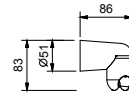

0992

Support douchette

- flexible avec écrou conique

Chromé

90 02 0992

9349