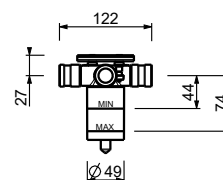

Piece Partie à encastrer

19 00 D376A