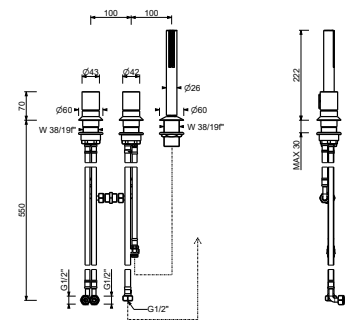

E967

Mélangeur bain-douche sur gorge

- manettes
- 3 trous
- sans bec
- inverseur **2 sorties** à rotation
- douchette SUN
- flexible 150 cm
- entrées en 1/2"
- flexibles d'alimentation

N.B. douchette FIT dans les finitions PVD

Chromé	50 02 E967
Noir Mat	50 13 E967
Blanc Mat	50 29 E967
Matt Gun Metal PVD	50 P5 E967
Matt British Gold PVD	50 P6 E967
Matt Copper PVD	50 P9 E967
Deep Black PVD	50 S1 E967
Mokka PVD	50 S5 E967
Pure Brass PVD	50 Q7 E967
Raw Metal PVD	50 Q8 E967
Acier Brossé	50 93 E967