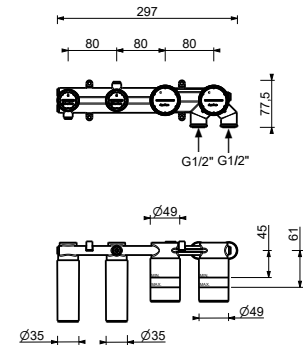

D220A

Piece Partie à encastrer

44 00 D220A