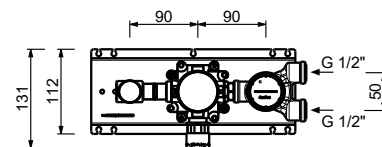

Mitigeur lavabo électronique mural

- entraxe bec 20 cm
- manette CYLINDRIQUE
- Cartouche progressive
- limiteur de débit 5 l/min à 3 bar
- équipé de batteries alcalines (4x1,5 type AA)
- SANS VIDAGE

G311B

Partie externe

Chromé	50 02 G311B
Noir Mat	50 13 G311B
Blanc Mat	50 29 G311B
Matt Gun Metal PVD	50 P5 G311B
Matt British Gold PVD	50 P6 G311B
Matt Copper PVD	50 P9 G311B
Deep Black PVD	50 S1 G311B
Mokka PVD	50 S5 G311B
Pure Brass PVD	50 Q7 G311B
Raw Metal PVD	50 Q8 G311B
Acier Brossé	50 93 G311B