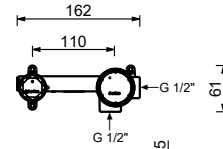

lead free

Mitigeur lavabo mural

- entraxe bec 20 cm
- manette CYLINDRIQUE avec TIGE
- avec rosaces
- limiteur de débit 5 l/min à 3 bar
- entrées en 1/2"
- SANS VIDAGE

E811B

Partie externe

Chromé	50 02 E811B
Noir Mat	50 13 E811B
Blanc Mat	50 29 E811B
Matt Gun Metal PVD	50 P5 E811B
Matt British Gold PVD	50 P6 E811B
Matt Copper PVD	50 P9 E811B
Deep Black PVD	50 S1 E811B
Mokka PVD	50 S5 E811B
Pure Brass PVD	50 Q7 E811B
Raw Metal PVD	50 Q8 E811B
Acier Brossé	50 93 E811B