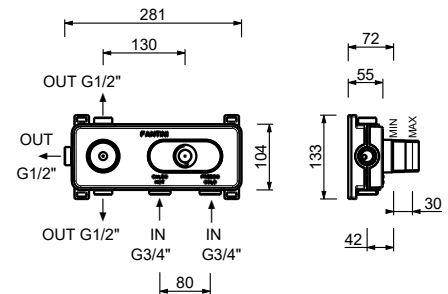

D373A

Pièce Partie à encastrer

19 00 D373A