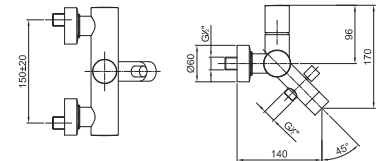

Mitigeur bain-douche externe

- entraxe bec 14 cm
- manette
- inverseur automatique **2 sorties**
- sans combiné de douche

Chromé	50 02 1618
Noir Mat	50 13 1618
Blanc Mat	50 29 1618
Matt Gun Metal PVD	50 P5 1618
Matt British Gold PVD	50 P6 1618
Matt Copper PVD	50 P9 1618
Deep Black PVD	50 S1 1618
Mokka PVD	50 S5 1618