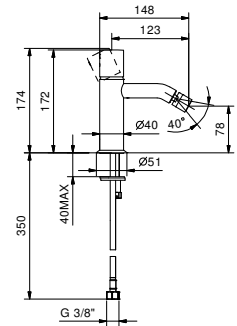

E908WF

Mitigeur bidet monotrou

- **entraxe bec 12,5 cm**
- manette CYLINDRIQUE
- limiteur de débit 5 l/min à 3 bar
- aérateur orientable
- flexibles d'alimentation
- SANS VIDAGE

Chromé	50 02 E908WF
Noir Mat	50 13 E908WF
Blanc Mat	50 29 E908WF
Matt Gun Metal PVD	50 P5 E908WF
Matt British Gold PVD	50 P6 E908WF
Matt Copper PVD	50 P9 E908WF
Deep Black PVD	50 S1 E908WF
Mokka PVD	50 S5 E908WF
Pure Brass PVD	50 Q7 E908WF
Raw Metal PVD	50 Q8 E908WF
Acier Brossé	50 93 E908WF