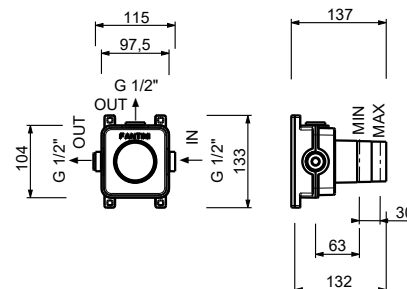

H590A

Pièce Partie à encastrer

44 00 H590A