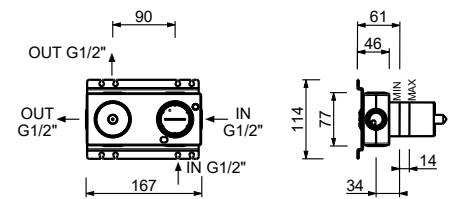

M685A

Pièce Partie à encastrer

44 00 M685A