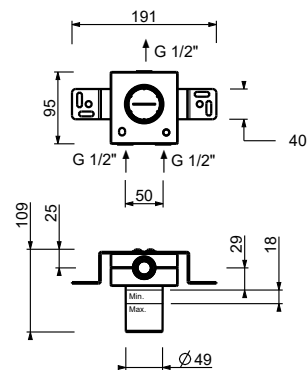

Partie externe

Chromé	50 02 E863B
Noir Mat	50 13 E863B
Blanc Mat	50 29 E863B
Matt Gun Metal PVD	50 P5 E863B
Matt British Gold PVD	50 P6 E863B
Matt Copper PVD	50 P9 E863B
Deep Black PVD	50 S1 E863B
Mokka PVD	50 S5 E863B
Pure Brass PVD	50 Q7 E863B
Raw Metal PVD	50 Q8 E863B
Acier Brossé	50 93 E863B