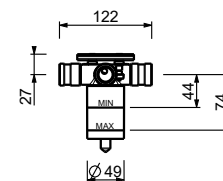

Piece Partie à encastrer

19 00 D377A