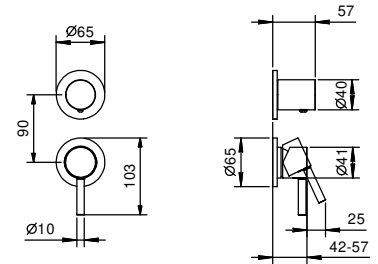

Mitigeur douche à encastrer

- manettes
- avec rosaces
- inverseur **2 sorties** à rotation
- entrées en 1/2"
- isolation acoustique
- seulement installation verticale

G481B

Partie externe

Chromé	50 02 G481B
Noir Mat	50 13 G481B
Blanc Mat	50 29 G481B
Matt Gun Metal PVD	50 P5 G481B
Matt British Gold PVD	50 P6 G481B
Matt Copper PVD	50 P9 G481B
Deep Black PVD	50 S1 G481B
Mokka PVD	50 S5 G481B
Pure Brass PVD	50 Q7 G481B
Raw Metal PVD	50 Q8 G481B
Acier Brossé	50 93 G481B