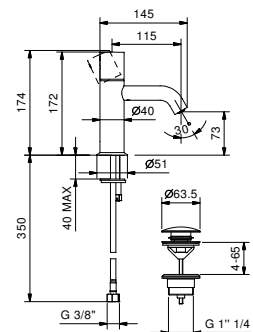

Mitigeur lavabo monotrou

- entraxe bec 11,5 cm
- manette CYLINDRIQUE
- limiteur de débit 5 l/min à 3 bar
- flexibles d'alimentation
- AVEC VIDAGE clapet à pression

Chromé	50 02 E904F
Noir Mat	50 13 E904F
Blanc Mat	50 29 E904F
Matt Gun Metal PVD	50 P5 E904F
Matt British Gold PVD	50 P6 E904F
Matt Copper PVD	50 P9 E904F
Deep Black PVD	50 S1 E904F
Mokka PVD	50 S5 E904F
Pure Brass PVD	50 Q7 E904F
Raw Metal PVD	50 Q8 E904F
Acier Brossé	50 93 E904F