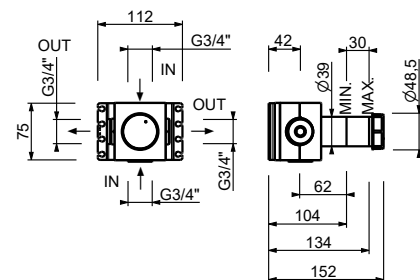

D491A

Pièce Partie à encastrer

19 00 D491A