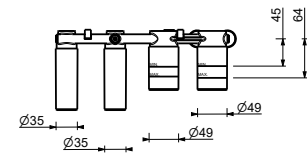

Piece Partie à encastrer

44 00 D220A