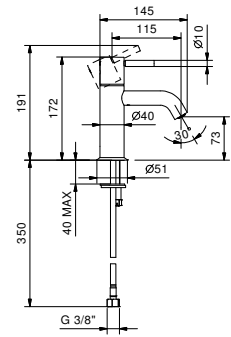

E804WF

lead $\emptyset$ free

Mitigeur lavabo monotrou

- entraxe bec 11,5 cm
- manette CYLINDRIQUE avec TIGE
- limiteur de débit 5 l/min à 3 bar
- flexibles d'alimentation
- SANS VIDAGE

Chromé	50 02 E804WF
Noir Mat	50 13 E804WF
Blanc Mat	50 29 E804WF
Matt Gun Metal PVD	50 P5 E804WF
Matt British Gold PVD	50 P6 E804WF
Matt Copper PVD	50 P9 E804WF
Deep Black PVD	50 S1 E804WF
Mokka PVD	50 S5 E804WF
Pure Brass PVD	50 Q7 E804WF
Raw Metal PVD	50 Q8 E804WF
Acier Brossé	50 93 E804WF