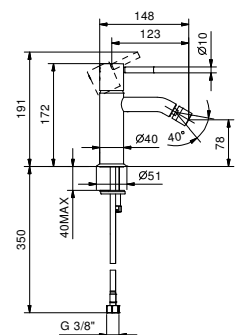

E808WF

Mitigeur bidet monotrou

- **entraxe bec 12,5 cm**
- manette CYLINDRIQUE avec TIGE
- limiteur de débit 5 l/min à 3 bar
- aérateur orientable
- flexibles d'alimentation
- SANS VIDAGE

Chromé	50 02 E808WF
Noir Mat	50 13 E808WF
Blanc Mat	50 29 E808WF
Matt Gun Metal PVD	50 P5 E808WF
Matt British Gold PVD	50 P6 E808WF
Matt Copper PVD	50 P9 E808WF
Deep Black PVD	50 S1 E808WF
Mokka PVD	50 S5 E808WF
Pure Brass PVD	50 Q7 E808WF
Raw Metal PVD	50 Q8 E808WF
Acier Brossé	50 93 E808WF