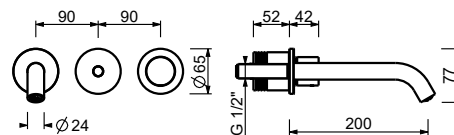

Mitigeur lavabo électronique mural

- entraxe bec 20 cm
- manette CYLINDRIQUE
- Cartouche progressive
- limiteur de débit 5 l/min à 3 bar
- équipé de batteries alcalines (4x1,5 type AA)
- SANS VIDAGE

G311B

Partie externe

Chromé	50 02 G311B
Noir Mat	50 13 G311B
Blanc Mat	50 29 G311B
Matt Gun Metal PVD	50 P5 G311B
Matt British Gold PVD	50 P6 G311B
Matt Copper PVD	50 P9 G311B
Deep Black PVD	50 S1 G311B
Mokka PVD	50 S5 G311B
Pure Brass PVD	50 Q7 G311B
Raw Metal PVD	50 Q8 G311B
Acier Brossé	50 93 G311B