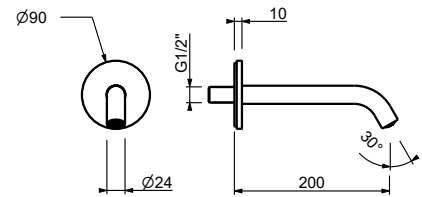

lead ρ free

Bec électronique de lavabo mural

- entraxe bec 20 cm
- Capteur intégré
- limiteur de débit 5 l/min à 3 bar
- SANS VIDAGE
- température et débit de l'eau réglés par un thermostat (non inclus)

Design 967arch

Z692B

Partie externe

Chromé	87 02 Z692B
Noir Mat	87 13 Z692B
Blanc Mat	87 29 Z692B
Matt Gun Metal PVD	87 P5 Z692B
Matt British Gold PVD	87 P6 Z692B
Matt Copper PVD	87 P9 Z692B
Deep Black PVD	87 S1 Z692B
Mokka PVD	87 S5 Z692B
Pure Brass PVD	87 Q7 Z692B
Raw Metal PVD	87 Q8 Z692B
Acier Brossé	87 93 Z692B

Z692A

Piece Partie à encastrer

44 00 Z692A