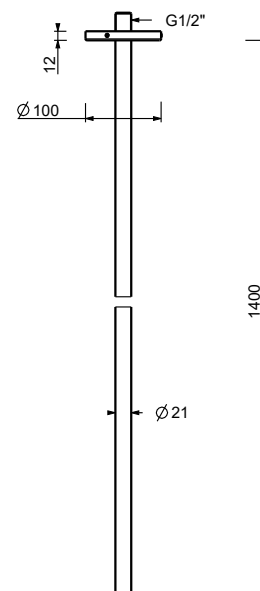

W259

lead ϕ free

Bec lavabo à plafond

- bec 140 cm
- limiteur de débit 5 l/min à 3 bar

Chromé	87 02 W259
Noir Mat	87 13 W259
Blanc Mat	87 29 W259
Matt Gun Metal PVD	87 P5 W259
Matt British Gold PVD	87 P6 W259
Matt Copper PVD	87 P9 W259
Deep Black PVD	87 S1 W259
Mokka PVD	87 S5 W259
Acier Brossé	87 93 W259