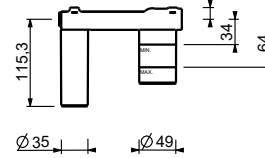

lead free

Mitigeur lavabo mural

- entraxe bec 20 cm
- manette CYLINDRIQUE avec TIGE
- avec rosaces
- limiteur de débit 5 l/min à 3 bar
- entrées en 1/2"
- SANS VIDAGE

E811B

Partie externe

Chromé	50 02 E811B
Noir Mat	50 13 E811B
Blanc Mat	50 29 E811B
Matt Gun Metal PVD	50 P5 E811B
Matt British Gold PVD	50 P6 E811B
Matt Copper PVD	50 P9 E811B
Deep Black PVD	50 S1 E811B
Mokka PVD	50 S5 E811B
Pure Brass PVD	50 Q7 E811B
Raw Metal PVD	50 Q8 E811B
Acier Brossé	50 93 E811B

M111A

Pièce Partie à encastrer

44 00 M111A