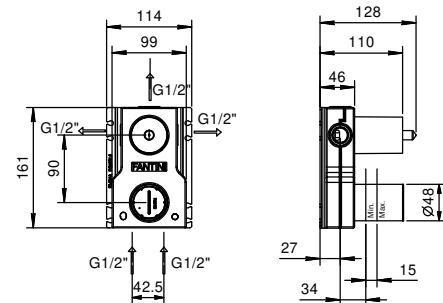

Mitigeur douche à encastrer

- manettes
- avec rosaces
- inverseur **3 sorties** à rotation
- entrées en 1/2"
- isolation acoustique
- seulement installation verticale

G489B

Partie externe

Chromé	50 02 G489B
Noir Mat	50 13 G489B
Blanc Mat	50 29 G489B
Matt Gun Metal PVD	50 P5 G489B
Matt British Gold PVD	50 P6 G489B
Matt Copper PVD	50 P9 G489B
Deep Black PVD	50 S1 G489B
Mokka PVD	50 S5 G489B
Pure Brass PVD	50 Q7 G489B
Raw Metal PVD	50 Q8 G489B
Acier Brossé	50 93 G489B

M587A

Pièce Partie à encastrer

44 00 M587A