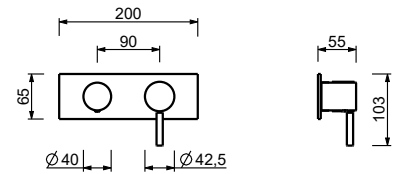

Mitigeur douche à encastrer

- manettes
- avec plaque
- inverseur **3 sorties** à rotation
- entrées en 1/2"
- isolation acoustique
- seulement installation horizontale

G483B

Partie externe

Chromé	50 02 G483B
Noir Mat	50 13 G483B
Blanc Mat	50 29 G483B
Matt Gun Metal PVD	50 P5 G483B
Matt British Gold PVD	50 P6 G483B
Matt Copper PVD	50 P9 G483B
Deep Black PVD	50 S1 G483B
Mokka PVD	50 S5 G483B
Pure Brass PVD	50 Q7 G483B
Raw Metal PVD	50 Q8 G483B
Acier Brossé	50 93 G483B