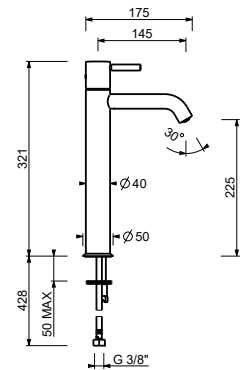

E806WF

lead ϕ free

Mitigeur lavabo surélevé monotrou

- h. 32,1 cm
- entraxe bec 14,5 cm
- manette CYLINDRIQUE avec TIGE
- limiteur de débit 5 l/min à 3 bar
- flexibles d'alimentation
- SANS VIDAGE

Chromé	50 02 E806WF
Noir Mat	50 13 E806WF
Blanc Mat	50 29 E806WF
Matt Gun Metal PVD	50 P5 E806WF
Matt British Gold PVD	50 P6 E806WF
Matt Copper PVD	50 P9 E806WF
Deep Black PVD	50 S1 E806WF
Mokka PVD	50 S5 E806WF
Pure Brass PVD	50 Q7 E806WF
Raw Metal PVD	50 Q8 E806WF
Acier Brossé	50 93 E806WF

1806WF

Mitigeur lavabo surélevé monotrou

- entraxe bec 13 cm
- manette
- bec orientable
- limiteur de débit 5 l/min à 3 bar
- flexibles d'alimentation
- SANS VIDAGE

Chromé	42 02 1806WF
Matt Gun Metal PVD	42 P5 1806WF
Matt British Gold PVD	42 P6 1806WF
Matt Copper PVD	42 P9 1806WF
Deep Black PVD	42 S1 1806WF
Mokka PVD	42 S5 1806WF