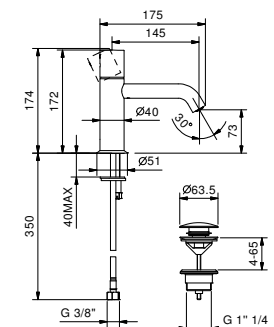

Mitigeur lavabo bec rallongé

- entraxe bec 14,5 cm
- manette CYLINDRIQUE
- limiteur de débit 5 l/min à 3 bar
- flexibles d'alimentation
- AVEC VIDAGE clapet à pression

Chromé	50 02 E903F
Noir Mat	50 13 E903F
Blanc Mat	50 29 E903F
Matt Gun Metal PVD	50 P5 E903F
Matt British Gold PVD	50 P6 E903F
Matt Copper PVD	50 P9 E903F
Deep Black PVD	50 S1 E903F
Mokka PVD	50 S5 E903F
Pure Brass PVD	50 Q7 E903F
Raw Metal PVD	50 Q8 E903F
Acier Brossé	50 93 E903F