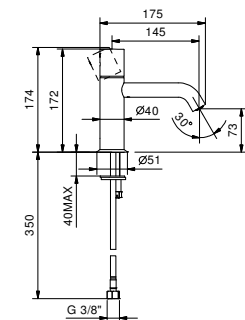

Mitigeur lavabo bec rallongé

- entraxe bec 14,5 cm
- manette CYLINDRIQUE
- limiteur de débit 5 l/min à 3 bar
- flexibles d'alimentation
- SANS VIDAGE

Chromé	50 02 E903WF
Noir Mat	50 13 E903WF
Blanc Mat	50 29 E903WF
Matt Gun Metal PVD	50 P5 E903WF
Matt British Gold PVD	50 P6 E903WF
Matt Copper PVD	50 P9 E903WF
Deep Black PVD	50 S1 E903WF
Mokka PVD	50 S5 E903WF
Pure Brass PVD	50 Q7 E903WF
Raw Metal PVD	50 Q8 E903WF
Acier Brossé	50 93 E903WF