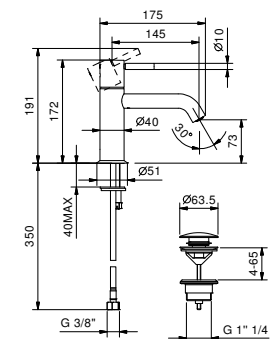

Mitigeur lavabo bec rallongé

- entraxe bec 14,5 cm
- manette CYLINDRIQUE avec TIGE
- limiteur de débit 5 l/min à 3 bar
- flexibles d'alimentation
- AVEC VIDAGE clapet à pression

Chromé	50 02 E803F
Noir Mat	50 13 E803F
Blanc Mat	50 29 E803F
Matt Gun Metal PVD	50 P5 E803F
Matt British Gold PVD	50 P6 E803F
Matt Copper PVD	50 P9 E803F
Deep Black PVD	50 S1 E803F
Mokka PVD	50 S5 E803F
Pure Brass PVD	50 Q7 E803F
Raw Metal PVD	50 Q8 E803F
Acier Brossé	50 93 E803F