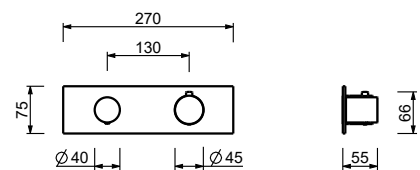

G572B

Partie externe

Chromé	87 02 G572B
Noir Mat	87 13 G572B
Blanc Mat	87 29 G572B
Matt Gun Metal PVD	87 P5 G572B
Matt British Gold PVD	87 P6 G572B
Matt Copper PVD	87 P9 G572B
Deep Black PVD	87 S1 G572B
Mokka PVD	87 S5 G572B
Pure Brass PVD	87 Q7 G572B
Raw Metal PVD	87 Q8 G572B
Acier Brossé	87 93 G572B