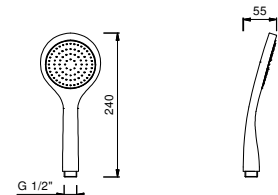

8914

Douchette

- DISCO
- matériel de base : ABS
- Ø 10 cm
- levier rond
- limiteur de débit 9 l/min
- système anticalcaire
- clapet anti-retour

Chromé	90 02 8914
--------	------------

Z674

Douchette

- DISCO
- matériel de base : ABS
- Ø 11 cm
- 3 jets : pluie, jet tonique, massage
- limiteur de débit 12 l/min
- système anticalcaire
- clapet anti-retour