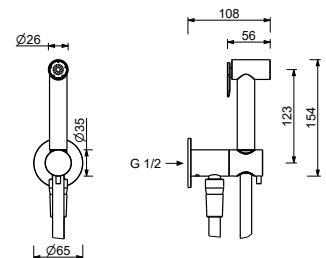

Douchette nettoyage WC

- nettoyage WC
- prise d'eau avec support douchette
- robinets d'arrêt
- rosace rond
- flexible en laiton 120 cm

N.B. liste complète des finitions dans la section Articles Divers à la fin du Tarif

Chromé	91 02 W291
Noir Mat	91 13 W291
Blanc Mat	91 29 W291
Matt Gun Metal PVD	91 P5 W291
Matt British Gold PVD	91 P6 W291
Matt Copper PVD	91 P9 W291
Deep Black PVD	91 S1 W291
Mokka PVD	91 S5 W291
Pure Brass PVD	91 Q7 W291
Raw Metal PVD	91 Q8 W291
Acier Brossé	91 93 W291