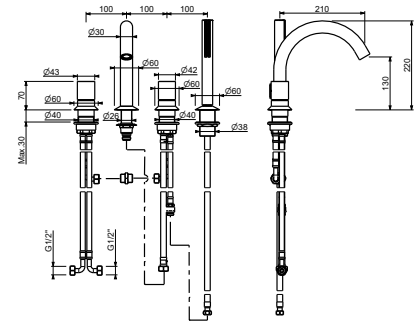

E965

Mélangeur bain-douche sur gorge

- avec entraxe bec 20 cm
- manettes
- 4 trous
- inverseur **2 sorties** à rotation
- douchette SUN
- flexible 150 cm
- entrées en 1/2"
- flexibles d'alimentation

N.B. douchette FIT dans les finitions PVD

Chromé	50 02 E965
Noir Mat	50 13 E965
Blanc Mat	50 29 E965
Matt Gun Metal PVD	50 P5 E965
Matt British Gold PVD	50 P6 E965
Matt Copper PVD	50 P9 E965
Deep Black PVD	50 S1 E965
Mokka PVD	50 S5 E965
Pure Brass PVD	50 Q7 E965
Raw Metal PVD	50 Q8 E965
Acier Brossé	50 93 E965