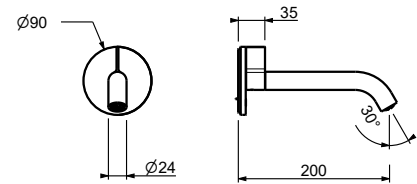

Mitigeur lavabo mural

- entraxe bec 20 cm
- levier de commande
- manette
- limiteur de débit 5 l/min à 3 bar
- entrées en 1/2"
- SANS VIDAGE

Design 967arch

Y911B

Partie externe

Chromé	87 02 Y911B
Noir Mat	87 13 Y911B
Blanc Mat	87 29 Y911B
Matt Gun Metal PVD	87 P5 Y911B
Matt British Gold PVD	87 P6 Y911B
Matt Copper PVD	87 P9 Y911B
Deep Black PVD	87 S1 Y911B
Mokka PVD	87 S5 Y911B
Pure Brass PVD	87 Q7 Y911B
Raw Metal PVD	87 Q8 Y911B
Acier Brossé	87 93 Y911B