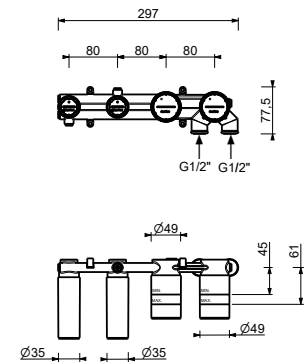

D220A

Pièce Partie à encastrer

44 00 D220A