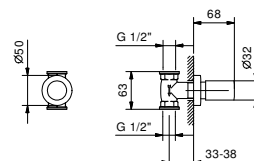

**4035A****Piece Partie à encastrer**

19 00 4035A

E829**Colonne de douche avec mitigeur externe**

- manettes
- inverseur **2 sorties** à rotation avec arrêt
- flexible PVC 150 cm
- douchette
- pomme de douche Ø 25 cm
- entrées en 1/2"
- coulisseau orientable