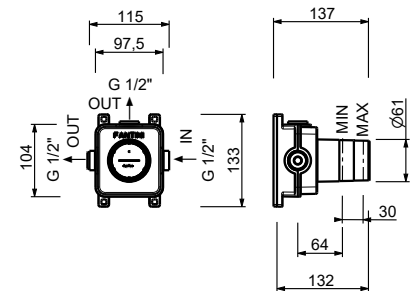

Robinet d'arrêt

- bouton ON/OFF avec réglage du débit **sérigraphie AUX**
- isolation acoustique
- pour installation horizontale et verticale
- entrées en 1/2"

H792B

Partie externe

Chromé	87 02 H792B
Matt Gun Metal PVD	87 P5 H792B
Matt British Gold PVD	87 P6 H792B
Matt Copper PVD	87 P9 H792B
Deep Black PVD	87 S1 H792B
Mokka PVD	87 S5 H792B
Pure Brass PVD	87 Q7 H792B
Raw Metal PVD	87 Q8 H792B
Acier Brossé	87 93 H792B

H590A

Pièce Partie à encastrer

44 00 H590A