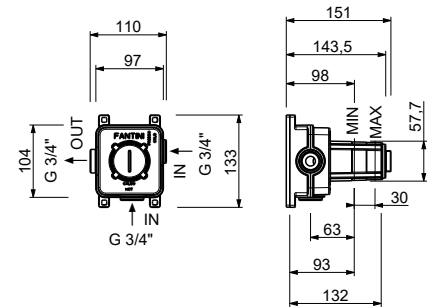

Mitigeur thermostatique douche à encastrer 3/4"

- manette
- entrées en 3/4"
- isolation acoustique
- sans robinets d'arrêt **à commander séparément**

N.B. Le mitigeur doit toujours être commandé avec un robinet d'arrêt de 3/4" ou 1/2"

H700B

Partie externe

Chromé	87 02 H700B
Noir Mat	87 13 H700B
Blanc Mat	87 29 H700B
Matt Gun Metal PVD	87 P5 H700B
Matt British Gold PVD	87 P6 H700B
Matt Copper PVD	87 P9 H700B
Deep Black PVD	87 S1 H700B
Mokka PVD	87 S5 H700B
Pure Brass PVD	87 Q7 H700B
Raw Metal PVD	87 Q8 H700B
Acier Brossé	87 93 H700B

H500A

Pièce Partie à encastrer

44 00 H500A