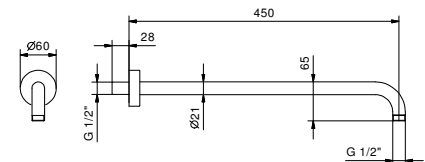

8028

Bras de douche

- longueur 45 cm
- rosace rond
- pour installation murale
- entrée en 1/2"

Chromé	86 02 8028
Noir Mat	86 13 8028
Blanc Mat	86 29 8028
Matt Gun Metal PVD	86 P5 8028
Matt British Gold PVD	86 P6 8028
Matt Copper PVD	86 P9 8028
Deep Black PVD	86 S1 8028
Mokka PVD	86 S5 8028
Pure Brass PVD	86 Q7 8028
Raw Metal PVD	86 Q8 8028
Acier Brossé	86 93 8028

OPTIONNEL: Partie encastrée pour placoplâtre

W046

91 00 W046

9231

Bras de douche

- longueur 30 cm
- rosace rond
- pour installation murale
- entrée en 1/2"

Chromé	86 02 9231
Noir Mat	86 13 9231
Blanc Mat	86 29 9231
Matt Gun Metal PVD	86 P5 9231
Matt British Gold PVD	86 P6 9231
Matt Copper PVD	86 P9 9231
Deep Black PVD	86 S1 9231
Mokka PVD	86 S5 9231
Acier Brossé	86 93 9231