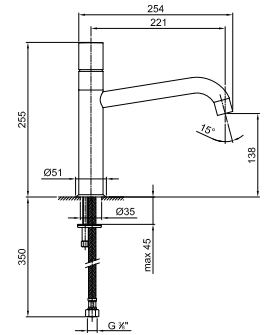

1651F

Mitigeur évier monotrou

- entraxe bec 22 cm
- manette
- limiteur de débit 8 l/min à 3 bar
- flexibles d'alimentation
- SANS VIDAGE