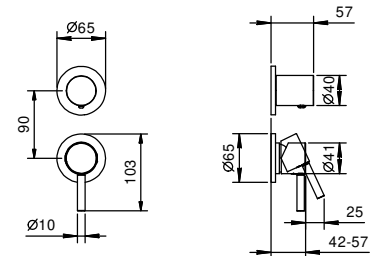

Mitigeur douche à encastrer

- manettes
- avec rosaces
- inverseur **3 sorties** à rotation
- entrées en 1/2"
- isolation acoustique
- seulement installation verticale

G489B

Partie externe

Chromé	50 02 G489B
Noir Mat	50 13 G489B
Blanc Mat	50 29 G489B
Matt Gun Metal PVD	50 P5 G489B
Matt British Gold PVD	50 P6 G489B
Matt Copper PVD	50 P9 G489B
Deep Black PVD	50 S1 G489B
Mokka PVD	50 S5 G489B
Pure Brass PVD	50 Q7 G489B
Raw Metal PVD	50 Q8 G489B
Acier Brossé	50 93 G489B

M587A

Pièce Partie à encastrer

44 00 M587A