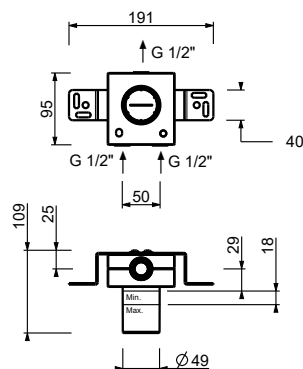

Mitigeur douche à encastrer

- manette CYLINDRIQUE avec TIGE
- **1 sortie** en 1/2"
- entrées en 1/2"
- isolation acoustique

E863B

Partie externe

Chromé	50 02 E863B
Noir Mat	50 13 E863B
Blanc Mat	50 29 E863B
Matt Gun Metal PVD	50 P5 E863B
Matt British Gold PVD	50 P6 E863B
Matt Copper PVD	50 P9 E863B
Deep Black PVD	50 S1 E863B
Mokka PVD	50 S5 E863B
Pure Brass PVD	50 Q7 E863B
Raw Metal PVD	50 Q8 E863B
Acier Brossé	50 93 E863B