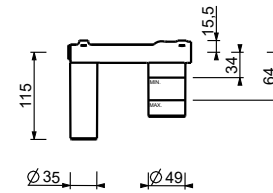

lead free

Mitigeur lavabo mural

- entraxe bec 15 cm
- manette CYLINDRIQUE avec TIGE
- avec plaque
- limiteur de débit 5 l/min à 3 bar
- entrées en 1/2"
- SANS VIDAGE

E010B

Partie externe

Chromé	50 02 E010B
Noir Mat	50 13 E010B
Blanc Mat	50 29 E010B
Matt Gun Metal PVD	50 P5 E010B
Matt British Gold PVD	50 P6 E010B
Matt Copper PVD	50 P9 E010B
Deep Black PVD	50 S1 E010B
Mokka PVD	50 S5 E010B
Pure Brass PVD	50 Q7 E010B
Raw Metal PVD	50 Q8 E010B
Acier Brossé	50 93 E010B

M111A

Piece Partie à encastrer

44 00 M111A