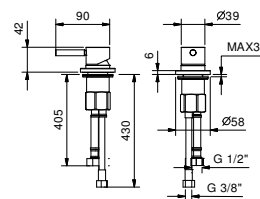

Mitigeur sur plan

- manette CYLINDRIQUE avec TIGE
- flexibles d'alimentation

Chromé	50 02 E895
Noir Mat	50 13 E895
Blanc Mat	50 29 E895
Matt Gun Metal PVD	50 P5 E895
Matt British Gold PVD	50 P6 E895
Matt Copper PVD	50 P9 E895
Deep Black PVD	50 S1 E895
Mokka PVD	50 S5 E895
Pure Brass PVD	50 Q7 E895
Raw Metal PVD	50 Q8 E895
Acier Brossé	50 93 E895