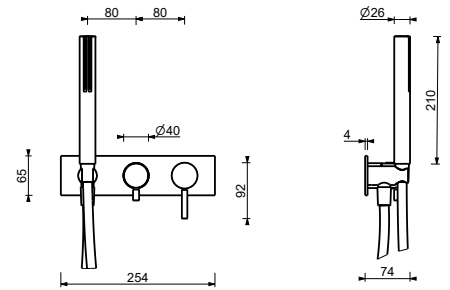

Mitigeur douche à encastrer

- manettes
- inverseur **2 sorties** à rotation
- douchette SUN
- prise d'eau avec support douchette
- flexible PVC 150 cm
- entrées en 1/2"

N.B. douchette FIT dans les finitions PVD et 93

E084B

Partie externe

Chromé	50 02 E084B
Noir Mat	50 13 E084B
Blanc Mat	50 29 E084B
Matt Gun Metal PVD	50 P5 E084B
Matt British Gold PVD	50 P6 E084B
Matt Copper PVD	50 P9 E084B
Deep Black PVD	50 S1 E084B
Mokka PVD	50 S5 E084B
Pure Brass PVD	50 Q7 E084B
Raw Metal PVD	50 Q8 E084B
Acier Brossé	50 93 E084B