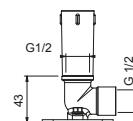

OPTIONNEL: Partie encastrée pour placoplâtre

W046

91 00 W046