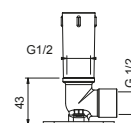

OPTIONNEL: Partie encastrée pour placoplâtre

W046

91 00 W046