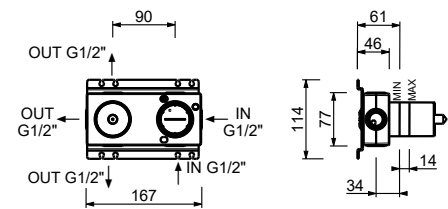

M687A

Pièce Partie à encastrer

44 00 M687A