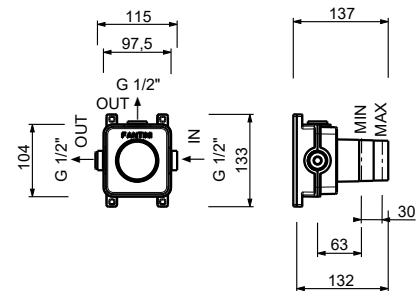

Robinet d'arrêt

- bouton ON/OFF avec réglage du débit **sérigraphie AUX**
- isolation acoustique
- pour installation horizontale et verticale
- entrées en 1/2"

H592B

Partie externe

Chromé	87 02 H592B
Matt Gun Metal PVD	87 P5 H592B
Matt British Gold PVD	87 P6 H592B
Matt Copper PVD	87 P9 H592B
Deep Black PVD	87 S1 H592B
Mokka PVD	87 S5 H592B
Pure Brass PVD	87 Q7 H592B
Raw Metal PVD	87 Q8 H592B
Acier Brossé	87 93 H592B

H590A

Pièce Partie à encastrer

44 00 H590A