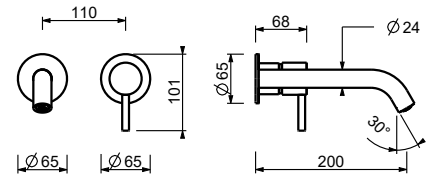

lead free

Mitigeur lavabo mural

- entraxe bec 20 cm
- manette CYLINDRIQUE avec TIGE
- avec rosaces
- limiteur de débit 5 l/min à 3 bar
- entrées en 1/2"
- SANS VIDAGE

E811B

Partie externe

Chromé	50 02 E811B
Noir Mat	50 13 E811B
Blanc Mat	50 29 E811B
Matt Gun Metal PVD	50 P5 E811B
Matt British Gold PVD	50 P6 E811B
Matt Copper PVD	50 P9 E811B
Deep Black PVD	50 S1 E811B
Mokka PVD	50 S5 E811B
Pure Brass PVD	50 Q7 E811B
Raw Metal PVD	50 Q8 E811B
Acier Brossé	50 93 E811B

M111A

Pièce Partie à encastrer

44 00 M111A