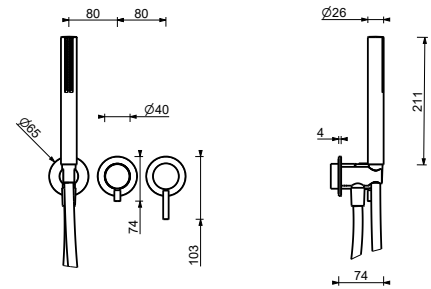

Mitigeur douche à encastrer

- manettes
- inverseur **2 sorties** à rotation
- douchette SUN
- prise d'eau avec support douchette
- flexible PVC 150 cm
- entrées en 1/2"

N.B. douchette FIT dans les finitions PVD et 93

M784B

Partie externe

Chromé	50 02 M784B
Noir Mat	50 13 M784B
Blanc Mat	50 29 M784B
Matt Gun Metal PVD	50 P5 M784B
Matt British Gold PVD	50 P6 M784B
Matt Copper PVD	50 P9 M784B
Deep Black PVD	50 S1 M784B
Mokka PVD	50 S5 M784B
Pure Brass PVD	50 Q7 M784B
Raw Metal PVD	50 Q8 M784B
Acier Brossé	50 93 M784B

D284A

Pièce Partie à encastrer

44 00 D284A