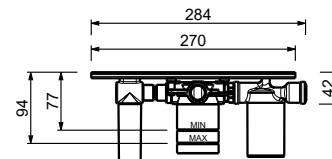

M012A

Pièce Partie à encastrer

44 00 M012A