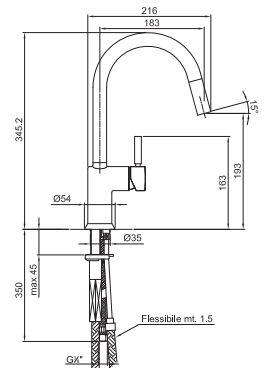

Chromé

42 02 1852F

Matt Gun Metal PVD

42 P5 1852F

Matt British Gold PVD

42 P6 1852F

Matt Copper PVD

42 P9 1852F

Deep Black PVD

42 S1 1852F

Mokka PVD

42 S5 1852F

1855F

Mitigeur évier monotrou

- entraxe bec 17,5 cm
- manette
- bec orientable
- limiteur de débit 8 l/min à 3 bar
- flexibles d'alimentation
- SANS VIDAGE