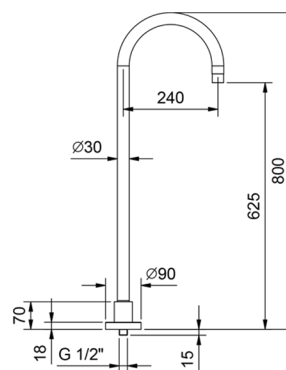

9350

Bec pour mitigeur bain-douche installation au sol

- entraxe bec 24 cm
- entrée en 1/2"

Chromé	50 02 9350
Noir Mat	50 13 9350
Blanc Mat	50 29 9350
Matt Gun Metal PVD	50 P5 9350
Matt British Gold PVD	50 P6 9350
Matt Copper PVD	50 P9 9350
Deep Black PVD	50 S1 9350
Mokka PVD	50 S5 9350
Pure Brass PVD	50 Q7 9350
Raw Metal PVD	50 Q8 9350
Acier Brossé	50 93 9350