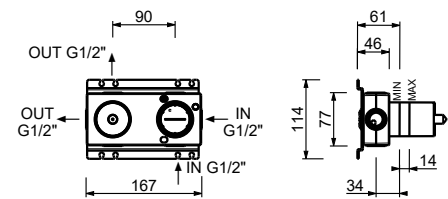

M685A

Pièce Partie à encastrer

44 00 M685A