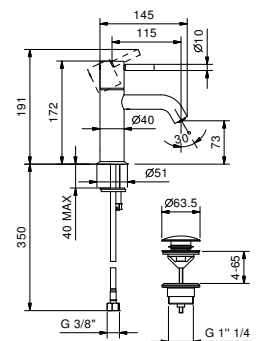

Mitigeur lavabo monotrou

- entraxe bec 11,5 cm
- manette CYLINDRIQUE avec TIGE
- limiteur de débit 5 l/min à 3 bar
- flexibles d'alimentation
- AVEC VIDAGE clapet à pression

Chromé	50 02 E804F
Noir Mat	50 13 E804F
Blanc Mat	50 29 E804F
Matt Gun Metal PVD	50 P5 E804F
Matt British Gold PVD	50 P6 E804F
Matt Copper PVD	50 P9 E804F
Deep Black PVD	50 S1 E804F
Mokka PVD	50 S5 E804F
Pure Brass PVD	50 Q7 E804F
Raw Metal PVD	50 Q8 E804F
Acier Brossé	50 93 E804F