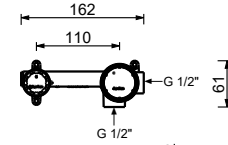

lead free

Mitigeur lavabo mural

- entraxe bec 20 cm
- manette CYLINDRIQUE avec TIGE
- avec plaque
- limiteur de débit 5 l/min à 3 bar
- entrées en 1/2"
- SANS VIDAGE

E013B

Partie externe

Chromé	50 02 E013B
Noir Mat	50 13 E013B
Blanc Mat	50 29 E013B
Matt Gun Metal PVD	50 P5 E013B
Matt British Gold PVD	50 P6 E013B
Matt Copper PVD	50 P9 E013B
Deep Black PVD	50 S1 E013B
Mokka PVD	50 S5 E013B
Pure Brass PVD	50 Q7 E013B
Raw Metal PVD	50 Q8 E013B
Acier Brossé	50 93 E013B