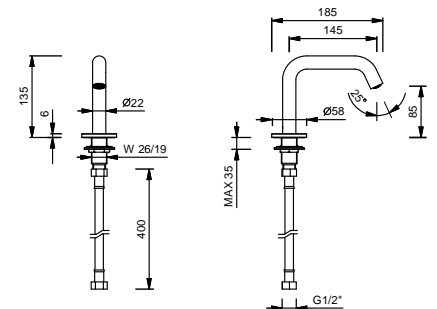

Bec lavabo

- h. 13,5 cm
- entraxe bec 14,5 cm
- limiteur de débit 5 l/min à 3 bar
- entrée en 1/2"

Chromé	24 02 8496
Noir Mat	24 13 8496
Blanc Mat	24 29 8496
Matt Gun Metal PVD	24 P5 8496
Matt British Gold PVD	24 P6 8496
Matt Copper PVD	24 P9 8496
Deep Black PVD	24 S1 8496
Mokka PVD	24 S5 8496
Pure Brass PVD	24 Q7 8496
Raw Metal PVD	24 Q8 8496
Acier Brossé	24 93 8496