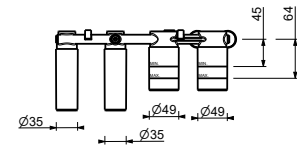

Piece Partie à encastrer

44 00 D220A