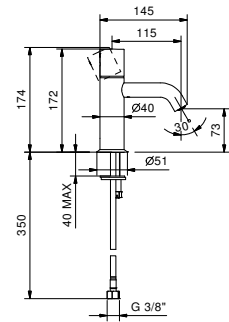

E904WF

lead $\emptyset$ free

Mitigeur lavabo monotrou

- entraxe bec 11,5 cm
- manette CYLINDRIQUE
- limiteur de débit 5 l/min à 3 bar
- flexibles d'alimentation
- SANS VIDAGE

Chromé	50 02 E904WF
Noir Mat	50 13 E904WF
Blanc Mat	50 29 E904WF
Matt Gun Metal PVD	50 P5 E904WF
Matt British Gold PVD	50 P6 E904WF
Matt Copper PVD	50 P9 E904WF
Deep Black PVD	50 S1 E904WF
Mokka PVD	50 S5 E904WF
Pure Brass PVD	50 Q7 E904WF
Raw Metal PVD	50 Q8 E904WF
Acier Brossé	50 93 E904WF