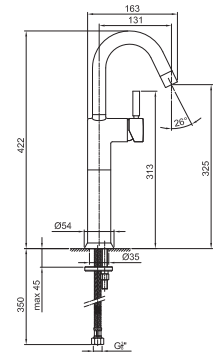

E806WF

lead ϕ free

Mitigeur lavabo surélevé monotrou

- h. 32,1 cm
- entraxe bec 14,5 cm
- manette CYLINDRIQUE avec TIGE
- limiteur de débit 5 l/min à 3 bar
- flexibles d'alimentation
- SANS VIDAGE

Chromé	50 02 E806WF
Noir Mat	50 13 E806WF
Blanc Mat	50 29 E806WF
Matt Gun Metal PVD	50 P5 E806WF
Matt British Gold PVD	50 P6 E806WF
Matt Copper PVD	50 P9 E806WF
Deep Black PVD	50 S1 E806WF
Mokka PVD	50 S5 E806WF
Pure Brass PVD	50 Q7 E806WF
Raw Metal PVD	50 Q8 E806WF
Acier Brossé	50 93 E806WF

1806WF

Mitigeur lavabo surélevé monotrou

- entraxe bec 13 cm
- manette
- bec orientable
- limiteur de débit 5 l/min à 3 bar
- flexibles d'alimentation
- SANS VIDAGE

Chromé	42 02 1806WF
Matt Gun Metal PVD	42 P5 1806WF
Matt British Gold PVD	42 P6 1806WF
Matt Copper PVD	42 P9 1806WF
Deep Black PVD	42 S1 1806WF
Mokka PVD	42 S5 1806WF