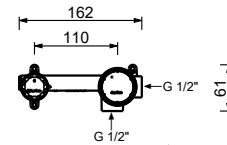

lead free

Mitigeur lavabo mural

- entraxe bec 15 cm
- manette CYLINDRIQUE avec TIGE
- avec rosaces
- limiteur de débit 5 l/min à 3 bar
- entrées en 1/2"
- SANS VIDAGE

E809B

Partie externe

Chromé	50 02 E809B
Noir Mat	50 13 E809B
Blanc Mat	50 29 E809B
Matt Gun Metal PVD	50 P5 E809B
Matt British Gold PVD	50 P6 E809B
Matt Copper PVD	50 P9 E809B
Deep Black PVD	50 S1 E809B
Mokka PVD	50 S5 E809B
Pure Brass PVD	50 Q7 E809B
Raw Metal PVD	50 Q8 E809B
Acier Brossé	50 93 E809B