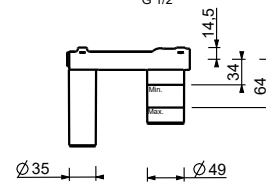

lead free

Mitigeur lavabo mural

- entraxe bec 15 cm
- manette CYLINDRIQUE avec TIGE
- avec rosaces
- limiteur de débit 5 l/min à 3 bar
- entrées en 1/2"
- SANS VIDAGE

E809B

Partie externe

Chromé	50 02 E809B
Noir Mat	50 13 E809B
Blanc Mat	50 29 E809B
Matt Gun Metal PVD	50 P5 E809B
Matt British Gold PVD	50 P6 E809B
Matt Copper PVD	50 P9 E809B
Deep Black PVD	50 S1 E809B
Mokka PVD	50 S5 E809B
Pure Brass PVD	50 Q7 E809B
Raw Metal PVD	50 Q8 E809B
Acier Brossé	50 93 E809B

M111A

Piece Partie à encastrer

44 00 M111A