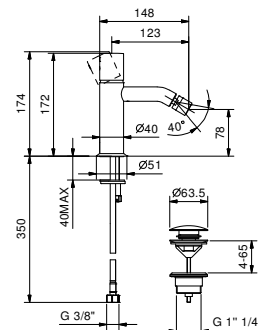

E908F

Mitigeur bidet monotrou

- **entraxe bec 12,5 cm**
- manette CYLINDRIQUE
- limiteur de débit 5 l/min à 3 bar
- aérateur orientable
- flexibles d'alimentation
- AVEC VIDAGE clapet à pression

Chromé	50 02 E908F
Noir Mat	50 13 E908F
Blanc Mat	50 29 E908F
Matt Gun Metal PVD	50 P5 E908F
Matt British Gold PVD	50 P6 E908F
Matt Copper PVD	50 P9 E908F
Deep Black PVD	50 S1 E908F
Mokka PVD	50 S5 E908F
Pure Brass PVD	50 Q7 E908F
Raw Metal PVD	50 Q8 E908F
Acier Brossé	50 93 E908F