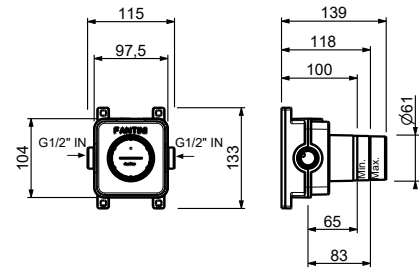

M611A

Piece Partie à encastrer

44 00 M611A