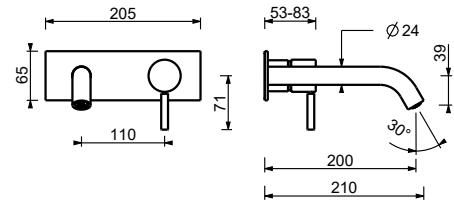

lead free

Mitigeur lavabo mural

- entraxe bec 20 cm
- manette CYLINDRIQUE avec TIGE
- avec plaque
- limiteur de débit 5 l/min à 3 bar
- entrées en 1/2"
- SANS VIDAGE

E013B

Partie externe

Chromé	50 02 E013B
Noir Mat	50 13 E013B
Blanc Mat	50 29 E013B
Matt Gun Metal PVD	50 P5 E013B
Matt British Gold PVD	50 P6 E013B
Matt Copper PVD	50 P9 E013B
Deep Black PVD	50 S1 E013B
Mokka PVD	50 S5 E013B
Pure Brass PVD	50 Q7 E013B
Raw Metal PVD	50 Q8 E013B
Acier Brossé	50 93 E013B

M111A

Piece Partie à encastrer

44 00 M111A