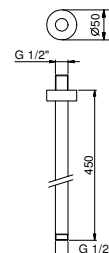

9237

Bras de douche

- longueur 45 cm
- rosace rond
- pour installation plafond
- entrée en 1/2"

Chromé	86 02 9237
Noir Mat	86 13 9237
Blanc Mat	86 29 9237
Matt Gun Metal PVD	86 P5 9237
Matt British Gold PVD	86 P6 9237
Matt Copper PVD	86 P9 9237
Deep Black PVD	86 S1 9237
Mokka PVD	86 S5 9237
Pure Brass PVD	86 Q7 9237
Raw Metal PVD	86 Q8 9237
Acier Brossé	86 93 9237