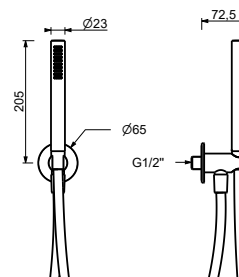

Combiné de douche

- rosace ronde Ø 65 mm épaisseur 4
- douchette FIT
- prise d'eau avec support douchette
- flexible PVC 150 cm
- entrée en 1/2"

Chromé	86 02 8093
Noir Mat	86 13 8093
Blanc Mat	86 29 8093
Matt Gun Metal PVD	86 P5 8093
Matt British Gold PVD	86 P6 8093
Matt Copper PVD	86 P9 8093
Deep Black PVD	86 S1 8093
Mokka PVD	86 S5 8093
Pure Brass PVD	86 Q7 8093
Raw Metal PVD	86 Q8 8093
Acier Brossé	86 93 8093