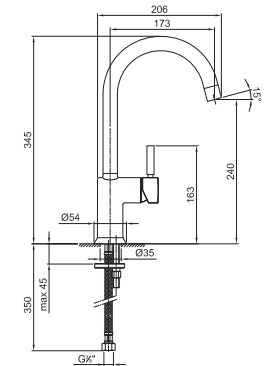

Chromé

42 02 1855F

Matt Gun Metal PVD

42 P5 1855F

Matt British Gold PVD

42 P6 1855F

Matt Copper PVD

42 P9 1855F

Deep Black PVD

42 S1 1855F

Mokka PVD

42 S5 1855F