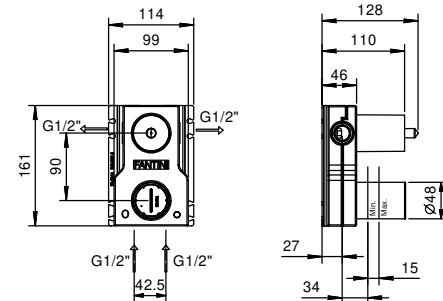

M585A

Pièce Partie à encastrer

44 00 M585A