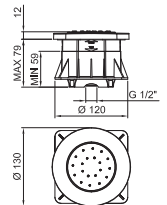

Pomme de douche latérale

- orientable
- matériel de base : ABS
- système anticalcaire
- entrée en 1/2"
- avec partie à encastrer

N.B. Conditions nécessaires pour le fonctionnement correct:
débit min.: 12 l/min

Chromé	86 02 8055