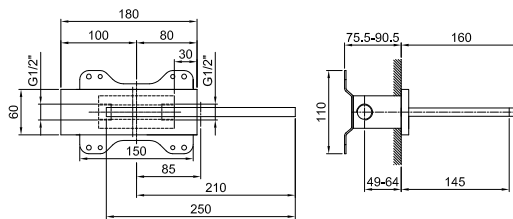

ART. 5041B+5041A

Bec pour bain-douche à encastrer

- entraxe bec 14,5 cm
- version droite
- cascade
- entrée en 1/2"

Date

Projet/Commentaire

Partie externe

- | | |
|--|-------------|
| <input type="checkbox"/> Chromé | 31 02 5041B |
| <input type="checkbox"/> Polished Nickel PVD | 31 95 5041B |
| <input type="checkbox"/> Matt Gun Metal PVD | 31 P5 5041B |
| <input type="checkbox"/> Matt British Gold PVD | 31 P6 5041B |
| <input type="checkbox"/> Matt Copper PVD | 31 P9 5041B |
| <input type="checkbox"/> Golden Look PVD | 31 S9 5041B |

Piece Partie à encastrer

- | | |
|--------------------------|-------------|
| <input type="checkbox"/> | 31 00 5041A |
|--------------------------|-------------|

PRIX TOTAL

- | | |
|--|-------------|
| <input type="checkbox"/> Chromé | 31 02 5041B |
| <input type="checkbox"/> Polished Nickel PVD | 31 95 5041B |
| <input type="checkbox"/> Matt Gun Metal PVD | 31 P5 5041B |
| <input type="checkbox"/> Matt British Gold PVD | 31 P6 5041B |
| <input type="checkbox"/> Matt Copper PVD | 31 P9 5041B |
| <input type="checkbox"/> Golden Look PVD | 31 S9 5041B |

ART. 5041B+5041A

Bec pour bain-douche à encastrer

• cascade

Pression(bar)	Débit (l/min)
0.5	11.2
1	15.6
2	22
3	27
4	31