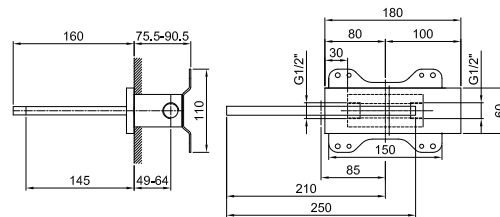

ART. 5042B+5041A

Bec pour bain-douche à encastrer

- entraxe bec 14,5 cm
- version gauche
- cascade
- entrée en 1/2"

Date _____

Projet/Commentaire _____

Partie externe

- | | |
|--|-------------|
| <input type="checkbox"/> Chromé | 31 02 5042B |
| <input type="checkbox"/> Polished Nickel PVD | 31 95 5042B |
| <input type="checkbox"/> Matt Gun Metal PVD | 31 P5 5042B |
| <input type="checkbox"/> Matt British Gold PVD | 31 P6 5042B |
| <input type="checkbox"/> Matt Copper PVD | 31 P9 5042B |
| <input type="checkbox"/> Golden Look PVD | 31 S9 5042B |

Piece Partie à encastrer

- | | |
|--------------------------|-------------|
| <input type="checkbox"/> | 31 00 5041A |
|--------------------------|-------------|

ART. 5042B+5041A

Bec pour bain-douche à encastrer