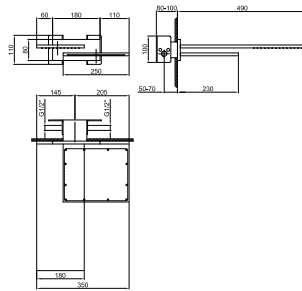

VENEZIA BY VENINI系列

ART. 8035B+8035A

双头花洒

1路出水

压力 (巴)	水流速度 (升/分钟)
0.5	5.5
1	9
2	13
3	16
4	17

2路出水

压力 (巴)	水流速度 (升/分钟)
0.5	2
1	10
2	12
3	14
4	14.8