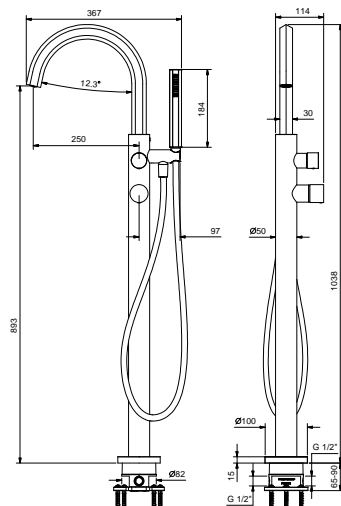

ART. N080B+R080A

Mitigeur bain-douche installation au sol

• Integrated aerator

Pression(bar)	Débit (l/min)
0.5	8.66
1	12.6
2	18.12
3	22.34
4	25.93

• douchette

Pression(bar)	Débit (l/min)
0.5	4.16
1	5.85
2	8.15
3	9.25
4	8.52