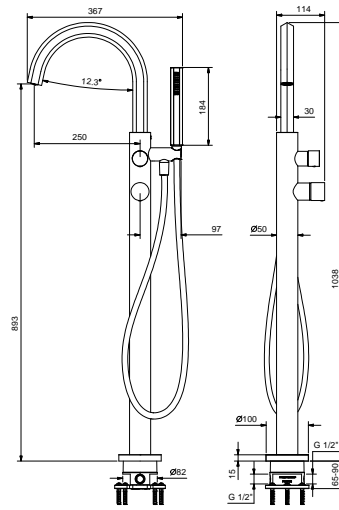

ART. N080B+R080A

落地式浴缸混合龙头

- 龙头出水口长度25cm
- 开关手柄
- 带有流量和温度控制的开关手柄
- VENEZIA系列手持花洒
- 手持花洒托架
- 150cm PVC软管
- 1/2" 寸入水管
- 浴缸边落地柱

日期

项目/备注

外部组件

- | | |
|--|-------------|
| <input type="checkbox"/> 铬色 | 29 02 N080B |
| <input type="checkbox"/> Polished Nickel PVD | 29 95 N080B |
| <input type="checkbox"/> Matt Gun Metal PVD | 29 P5 N080B |
| <input type="checkbox"/> Matt British Gold PVD | 29 P6 N080B |
| <input type="checkbox"/> Matt Copper PVD | 29 P9 N080B |
| <input type="checkbox"/> Golden Look PVD | 29 S9 N080B |

墙内预埋组件

- | | |
|--------------------------|-------------|
| <input type="checkbox"/> | 44 00 R080A |
|--------------------------|-------------|

总价

- | | |
|--|-------------|
| <input type="checkbox"/> 铬色 | 29 02 N080B |
| <input type="checkbox"/> Polished Nickel PVD | 29 95 N080B |
| <input type="checkbox"/> Matt Gun Metal PVD | 29 P5 N080B |
| <input type="checkbox"/> Matt British Gold PVD | 29 P6 N080B |
| <input type="checkbox"/> Matt Copper PVD | 29 P9 N080B |
| <input type="checkbox"/> Golden Look PVD | 29 S9 N080B |

VENEZIA BY VENINI系列

ART. N080B+R080A 落地式浴缸混合龙头

• Integrated aerator

压力 (巴)	水流速度 (升/分钟)
0.5	8.66
1	12.6
2	18.12
3	22.34
4	25.93

• 手持花洒

压力 (巴)	水流速度 (升/分钟)
0.5	4.16
1	5.85
2	8.15
3	9.25
4	8.52