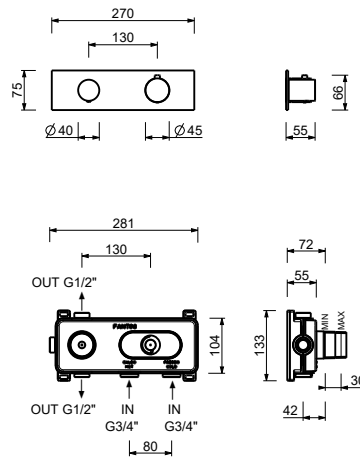

VENEZIA BY VENINI系列

ART. G572B+D372A 3/4"寸管径预埋式恒温开关

1路出水

压力 (巴)	水流速度 (升/分钟)
0.5	8.86
1	12.53
2	17.57
3	21.63
4	25.02

2路出水

压力 (巴)	水流速度 (升/分钟)
0.5	7.91
1	11.03
2	15.47
3	19.01
4	21.98