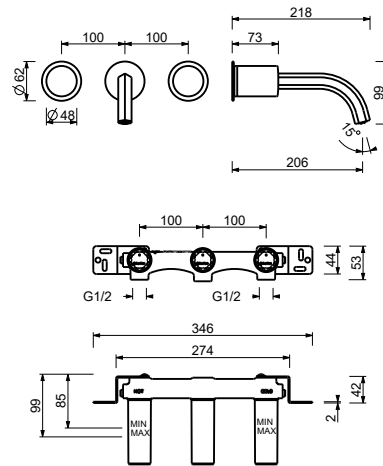

ART. S713SB+R010A

Gruppo lavabo da parete

- interasse bocca 20 cm
- senza maniglie
- limitatore di portata 5 l/min a 3 bar
- vitone ceramico 90°
- ingressi da 1/2"
- SENZA SCARICO

N.B. Maniglie da ordinare separatamente, consultare la sezione "Maniglie"

Parte da incasso

- | | |
|--------------------------|-------------|
| <input type="checkbox"/> | 44 00 R010A |
|--------------------------|-------------|

Prezzo totale

- | | |
|--|--------------|
| <input type="checkbox"/> Cromo | 29 02 S713SB |
| <input type="checkbox"/> Polished Nickel PVD | 29 95 S713SB |
| <input type="checkbox"/> Matt Gun Metal PVD | 29 P5 S713SB |
| <input type="checkbox"/> Matt British Gold PVD | 29 P6 S713SB |
| <input type="checkbox"/> Matt Copper PVD | 29 P9 S713SB |
| <input type="checkbox"/> Golden Look PVD | 29 S9 S713SB |

ART. S713SB+R010A

Gruppo lavabo da parete

• aeratore integrato

Pressione(bar)	Portata (l/min)
0.5	3.46
1	4.62
2	5.58
3	5.53
4	5.64