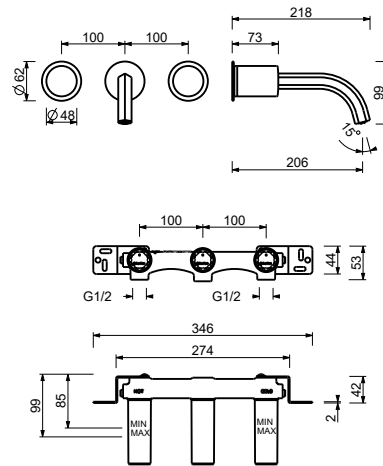

ART. S713SB+R010A

Смеситель из стены для раковины

• Integrated aerator

Давление (бар)	Поток воды (Л/мин)
0.5	3.46
1	4.62
2	5.58
3	5.53
4	5.64