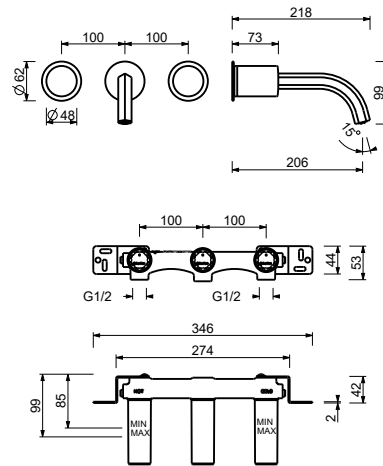

ART. S713SB+R010A

Batería lavabo a pared

• Integrated aerator

Presión(bar)	Caudal (l/min)
0.5	3.46
1	4.62
2	5.58
3	5.53
4	5.64