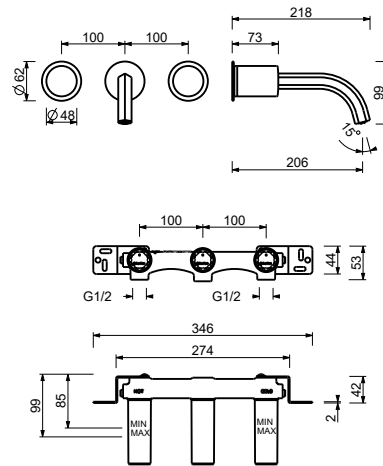

VENEZIA BY VENINI系列

ART. S713SB+R010A

墙出面盆龙头

• Integrated aerator

压力 (巴)	水流速度 (升/分钟)
0.5	3.46
1	4.62
2	5.58
3	5.53
4	5.64