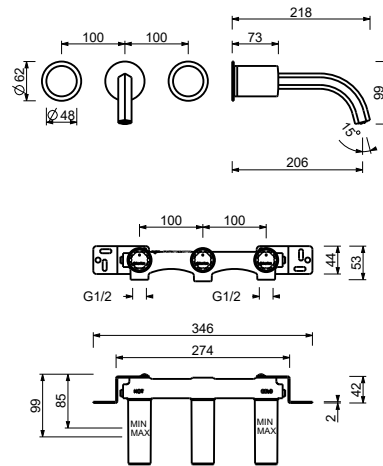

ART. S713SB+R010A
Mélangeur lavabo mural

• **Integrated aerator**

Pression(bar)	Débit (l/min)
0.5	3.46
1	4.62
2	5.58
3	5.53
4	5.64