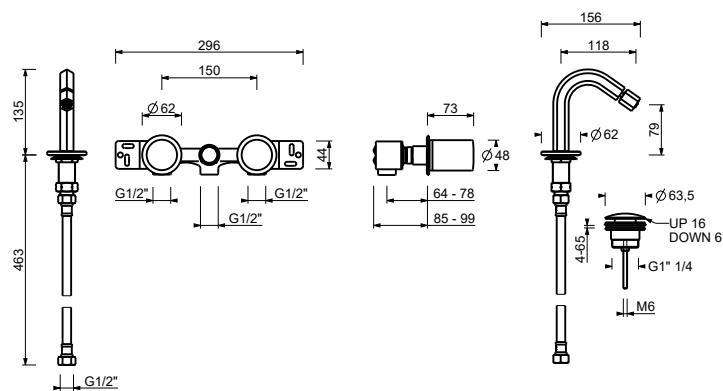

ART. S711SB+R011A

Gruppo bidet monoforo

- interasse bocca 12 cm
- senza maniglie
- comandi remoti a parete
- limitatore di portata 5 l/min a 3 bar
- vitone ceramico 90°
- aeratore snodato
- flessibili di alimentazione
- CON SCARICO a pressione

N.B. Maniglie da ordinare separatamente, consultare la sezione "Maniglie"

Data

Progetto/Note

Parte esterna

- | | |
|--|--------------|
| <input type="checkbox"/> Cromo | 29 02 S711SB |
| <input type="checkbox"/> Polished Nickel PVD | 29 95 S711SB |
| <input type="checkbox"/> Matt Gun Metal PVD | 29 P5 S711SB |
| <input type="checkbox"/> Matt British Gold PVD | 29 P6 S711SB |
| <input type="checkbox"/> Matt Copper PVD | 29 P9 S711SB |
| <input type="checkbox"/> Golden Look PVD | 29 S9 S711SB |

Parte da incasso

- | | |
|--------------------------|-------------|
| <input type="checkbox"/> | 44 00 R011A |
|--------------------------|-------------|

Prezzo totale

- | | |
|--|--------------|
| <input type="checkbox"/> Cromo | 29 02 S711SB |
| <input type="checkbox"/> Polished Nickel PVD | 29 95 S711SB |
| <input type="checkbox"/> Matt Gun Metal PVD | 29 P5 S711SB |
| <input type="checkbox"/> Matt British Gold PVD | 29 P6 S711SB |
| <input type="checkbox"/> Matt Copper PVD | 29 P9 S711SB |
| <input type="checkbox"/> Golden Look PVD | 29 S9 S711SB |

ART. S711SB+R011A

Gruppo bidet monoforo

• aeratore snodato

Pressione(bar)	Portata (l/min)
0.5	3.5
1	4.7
2	5.5
3	5.6
4	5.64