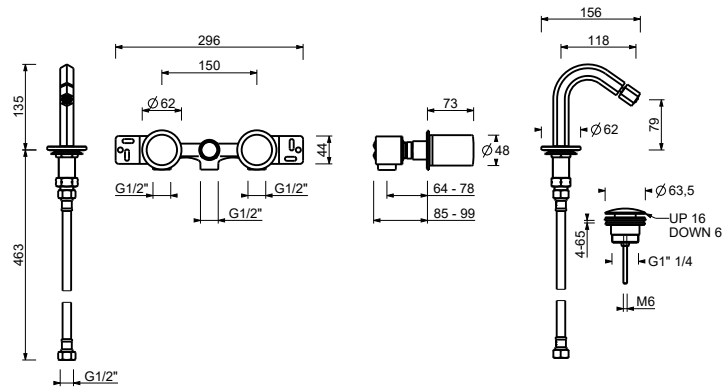

ART. S711SB+R011A

单孔式妇洗器

- 龙头出水口长度12cm
- 不带开关把手
- 墙装控制开关
- 流速限制器 5升/分钟 3 bar
- 90°陶瓷阀芯
- 铰接式起泡器
- 供水软管
- 按压式去水塞

注意：水龙头把手需要单独预定，请参看“开关把手”部分

日期

项目/备注

外部组件

- | | |
|--|--------------|
| <input type="checkbox"/> 铬色 | 29 02 S711SB |
| <input type="checkbox"/> Polished Nickel PVD | 29 95 S711SB |
| <input type="checkbox"/> Matt Gun Metal PVD | 29 P5 S711SB |
| <input type="checkbox"/> Matt British Gold PVD | 29 P6 S711SB |
| <input type="checkbox"/> Matt Copper PVD | 29 P9 S711SB |
| <input type="checkbox"/> Golden Look PVD | 29 S9 S711SB |

墙内预埋组件

- | | |
|--------------------------|-------------|
| <input type="checkbox"/> | 44 00 R011A |
|--------------------------|-------------|

总价

- | | |
|--|--------------|
| <input type="checkbox"/> 铬色 | 29 02 S711SB |
| <input type="checkbox"/> Polished Nickel PVD | 29 95 S711SB |
| <input type="checkbox"/> Matt Gun Metal PVD | 29 P5 S711SB |
| <input type="checkbox"/> Matt British Gold PVD | 29 P6 S711SB |
| <input type="checkbox"/> Matt Copper PVD | 29 P9 S711SB |
| <input type="checkbox"/> Golden Look PVD | 29 S9 S711SB |

ART. S711SB+R011A
单孔式妇洗器

• 铰接式起泡器

压力 (巴)	水流速度 (升/分钟)
0.5	3.5
1	4.7
2	5.5
3	5.6
4	5.64