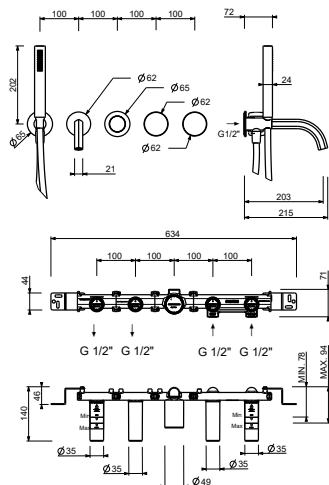

ART. S719SB+N019A
Batería baño/ducha empotrada

• **Integrated aerator**

Presión(bar)	Caudal (l/min)
0.5	8.65
1	13.51
2	18.76
3	23.12
4	26.86

• **teleducha**

Presión(bar)	Caudal (l/min)
0.5	4.05
1	5.79
2	7.83
3	8.64
4	8.25