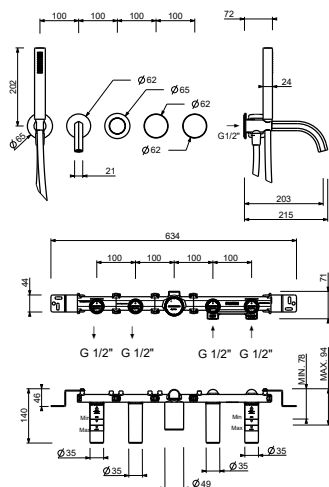

ART. S719SB+N019A

Mélangeur bain-douche à encastrer

- entraxe bec 20 cm
- sans manettes
- inverseur 2 sorties à rotation
- douchette VENEZIA
- prise d'eau avec support douchette
- flexible en laiton 150 cm
- flexible en laiton 140 cm dans les versions en finitions P VD
- tête céramique 90°
- entrées en 1/2"

Piece Partie à encastrer

- | | |
|--------------------------|-------------|
| <input type="checkbox"/> | 44 00 N019A |
|--------------------------|-------------|

PRIX TOTAL

- | | |
|--|--------------|
| <input type="checkbox"/> Chromé | 29 02 S719SB |
| <input type="checkbox"/> Polished Nickel PVD | 29 95 S719SB |
| <input type="checkbox"/> Matt Gun Metal PVD | 29 P5 S719SB |
| <input type="checkbox"/> Matt British Gold PVD | 29 P6 S719SB |
| <input type="checkbox"/> Matt Copper PVD | 29 P9 S719SB |
| <input type="checkbox"/> Golden Look PVD | 29 S9 S719SB |

ART. S719SB+N019A

Mélangeur bain-douche à encastrer

• Integrated aerator

Pression(bar)	Débit (l/min)
0.5	8.65
1	13.51
2	18.76
3	23.12
4	26.86

• douchette

Pression(bar)	Débit (l/min)
0.5	4.05
1	5.79
2	7.83
3	8.64
4	8.25