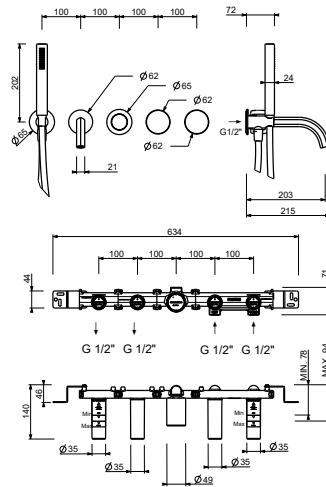

ART. S719SB+N019A

预埋式浴缸龙头

- 龙头出水口长度20cm
- 不带开关把手
- 旋钮式2向分水器
- VENEZIA系列手持花洒
- 带手持花洒托架的取水栓
- 150cm黄铜软管
- 140cm黄铜软管, PVD 选配
- 90°陶瓷阀芯
- 1/2" 寸入水管

注意：水龙头把手需要单独预定，请参看“开关把手”部分

日期

项目/备注

外部组件

- | | |
|--|--------------|
| <input type="checkbox"/> 铬色 | 29 02 S719SB |
| <input type="checkbox"/> Polished Nickel PVD | 29 95 S719SB |
| <input type="checkbox"/> Matt Gun Metal PVD | 29 P5 S719SB |
| <input type="checkbox"/> Matt British Gold PVD | 29 P6 S719SB |
| <input type="checkbox"/> Matt Copper PVD | 29 P9 S719SB |
| <input type="checkbox"/> Golden Look PVD | 29 S9 S719SB |

墙内预埋组件

- | | |
|--------------------------|-------------|
| <input type="checkbox"/> | 44 00 N019A |
|--------------------------|-------------|

总价

- | | |
|--|--------------|
| <input type="checkbox"/> 铬色 | 29 02 S719SB |
| <input type="checkbox"/> Polished Nickel PVD | 29 95 S719SB |
| <input type="checkbox"/> Matt Gun Metal PVD | 29 P5 S719SB |
| <input type="checkbox"/> Matt British Gold PVD | 29 P6 S719SB |
| <input type="checkbox"/> Matt Copper PVD | 29 P9 S719SB |
| <input type="checkbox"/> Golden Look PVD | 29 S9 S719SB |

VENEZIA BY VENINI系列

ART. S719SB+N019A

预埋式浴缸龙头

• Integrated aerator

压力 (巴)	水流速度 (升/分钟)
0.5	8.65
1	13.51
2	18.76
3	23.12
4	26.86

• 手持花洒

压力 (巴)	水流速度 (升/分钟)
0.5	4.05
1	5.79
2	7.83
3	8.64
4	8.25