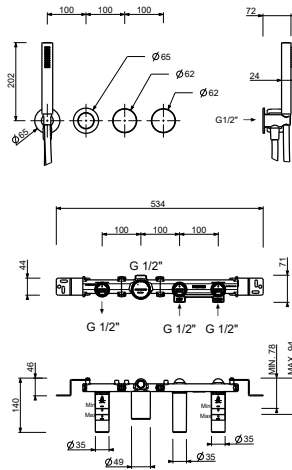

VENEZIA BY VENINI系列

ART. S717SB+N017A

预埋式浴缸龙头

• Integrated aerator

压力 (巴)	水流速度 (升/分钟)
0.5	8.65
1	13.51
2	18.76
3	23.12
4	26.86

• 手持花洒

压力 (巴)	水流速度 (升/分钟)
0.5	4.05
1	5.79
2	7.83
3	8.64
4	8.25