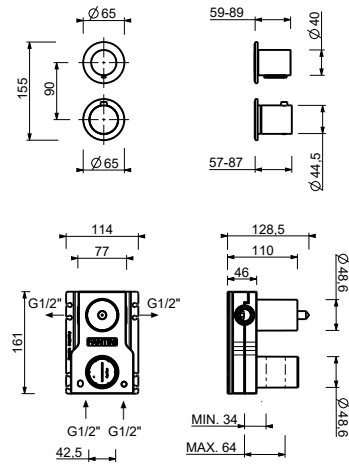

VENEZIA BY VENINI系列

ART. G423B+M523A 1/2"寸管径预埋式恒温开关

1路出水

压力 (巴)	水流速度 (升/分钟)
0.5	8.44
1	11.87
2	16.79
3	20.5
4	23.76

2路出水

压力 (巴)	水流速度 (升/分钟)
0.5	7.45
1	10.47
2	14.59
3	17.9
4	20.7