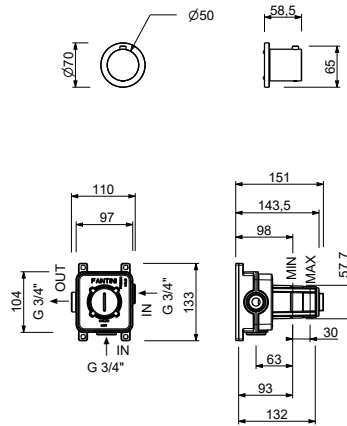

# VENEZIA BY VENINI系列

ART. H700B+H500A  
3/4"寸管径预埋式恒温开关