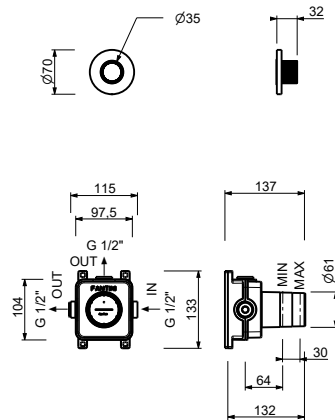

ART. H790B+H590A

寸管径止水阀

- 带流量调节的 ON/OFF 按钮 花洒丝印
- 静音系统
- 适用于水平和垂直的安装
- 1/2" 寸入水管

日期 _____

项目/备注 _____

外部组件

- | | |
|--|-------------|
| <input type="checkbox"/> 铬色 | 87 02 H790B |
| <input type="checkbox"/> Polished Nickel PVD | 87 95 H790B |
| <input type="checkbox"/> Matt Gun Metal PVD | 87 P5 H790B |
| <input type="checkbox"/> Matt British Gold PVD | 87 P6 H790B |
| <input type="checkbox"/> Matt Copper PVD | 87 P9 H790B |
| <input type="checkbox"/> Golden Look PVD | 87 S9 H790B |

墙内预埋组件

- | | |
|--------------------------|-------------|
| <input type="checkbox"/> | 44 00 H590A |
|--------------------------|-------------|

VENEZIA BY VENINI系列

ART. H790B+H590A
 寸管径止水阀

1路出水

压力 (巴)	水流速度 (升/分钟)
0.5	4.48
1	14.23
2	21.17
3	26.38
4	30.71