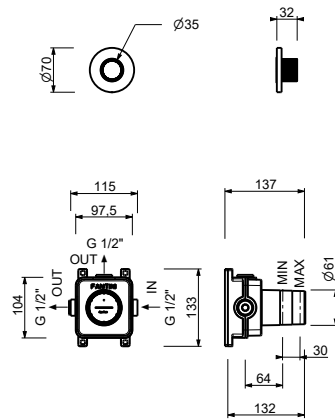

ART. H792B+H590A

寸管径止水阀

- 带流量调节的 ON/OFF 按钮 手持花洒丝印
- 静音系统
- 适用于水平和垂直的安装
- 1/2" 寸入水管

日期 _____

项目/备注 _____

外部组件

- | | |
|--|-------------|
| <input type="checkbox"/> 铬色 | 87 02 H792B |
| <input type="checkbox"/> Polished Nickel PVD | 87 95 H792B |
| <input type="checkbox"/> Matt Gun Metal PVD | 87 P5 H792B |
| <input type="checkbox"/> Matt British Gold PVD | 87 P6 H792B |
| <input type="checkbox"/> Matt Copper PVD | 87 P9 H792B |
| <input type="checkbox"/> Golden Look PVD | 87 S9 H792B |

墙内预埋组件

- | | |
|--------------------------|-------------|
| <input type="checkbox"/> | 44 00 H590A |
|--------------------------|-------------|

VENEZIA BY VENINI系列

ART. H792B+H590A
寸管径止水阀

1路出水

压力 (巴)	水流速度 (升/分钟)
0.5	4.48
1	14.23
2	21.17
3	26.38
4	30.71