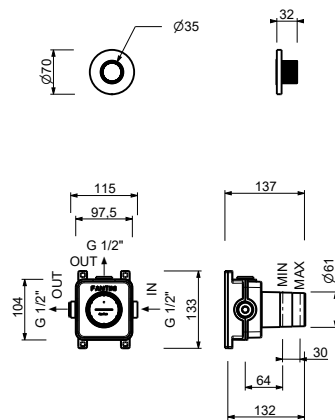

ART. H792B+H590A

Absperrventil

- ON/OFF-Taste mit Durchflussregelung AUX-Siebdruck
- Schallschutz
- für horizontale und vertikale Installation
- 1/2" Eingänge

Datum

Project/Kommentar

AP-Teil

- | | |
|--|-------------|
| <input type="checkbox"/> Chrom | 87 02 H792B |
| <input type="checkbox"/> Polished Nickel PVD | 87 95 H792B |
| <input type="checkbox"/> Matt Gun Metal PVD | 87 P5 H792B |
| <input type="checkbox"/> Matt British Gold PVD | 87 P6 H792B |
| <input type="checkbox"/> Matt Copper PVD | 87 P9 H792B |
| <input type="checkbox"/> Golden Look PVD | 87 S9 H792B |

GESAMTPREIS

- | | |
|--|-------------|
| <input type="checkbox"/> Chrom | 87 02 H792B |
| <input type="checkbox"/> Polished Nickel PVD | 87 95 H792B |
| <input type="checkbox"/> Matt Gun Metal PVD | 87 P5 H792B |
| <input type="checkbox"/> Matt British Gold PVD | 87 P6 H792B |
| <input type="checkbox"/> Matt Copper PVD | 87 P9 H792B |
| <input type="checkbox"/> Golden Look PVD | 87 S9 H792B |

UP-Teil

- | | |
|--------------------------|-------------|
| <input type="checkbox"/> | 44 00 H590A |
|--------------------------|-------------|

ART. H792B+H590A
Absperrventil

Abgang Nummer 1

Wasserdruck(bar)	Durchfluss (l/min)
0.5	4.48
1	14.23
2	21.17
3	26.38
4	30.71