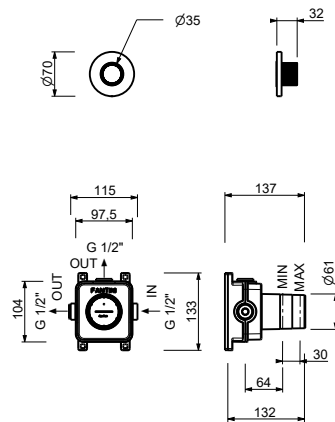

ART. H791B+H590A

Rubinetto di arresto

- pulsante ON/OFF con regolazione di portata serigrafia doccia
- isolamento acustico
- per montaggio orizzontale e verticale
- ingressi da 1/2"

Data

Progetto/Note

Parte esterna

Parte da incasso

- | | |
|--------------------------|-------------|
| <input type="checkbox"/> | 44 00 H590A |
|--------------------------|-------------|

Prezzo totale

- | | |
|--|-------------|
| <input type="checkbox"/> Cromo | 87 02 H791B |
| <input type="checkbox"/> Polished Nickel PVD | 87 95 H791B |
| <input type="checkbox"/> Matt Gun Metal PVD | 87 P5 H791B |
| <input type="checkbox"/> Matt British Gold PVD | 87 P6 H791B |
| <input type="checkbox"/> Matt Copper PVD | 87 P9 H791B |
| <input type="checkbox"/> Golden Look PVD | 87 S9 H791B |

ART. H791B+H590A
 Rubinetto di arresto

USCITA 1

Pressione(bar)	Portata (l/min)
0.5	4.48
1	14.23
2	21.17
3	26.38
4	30.71