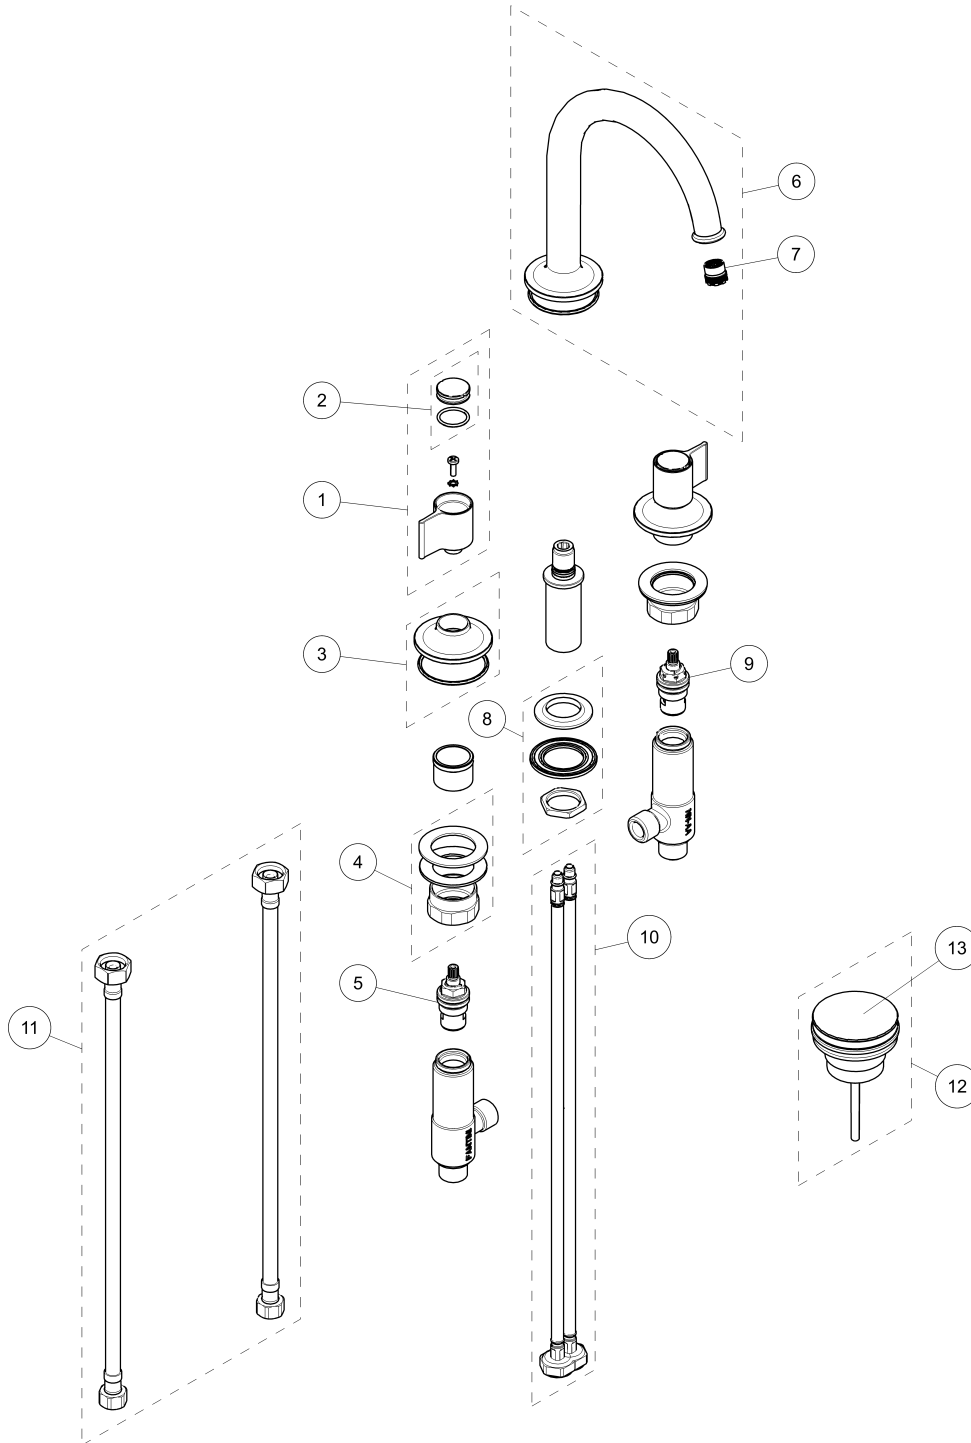

ART. J507 - Gruppo lavabo 3 fori / 3-hole washbasin mixer / Mélangeur lavabo 3 trous

ART. J507 - Gruppo lavabo 3 fori / 3-hole washbasin mixer / Mélangeur lavabo 3 trous

N°	Codice / Code	Descrizione / Description / Désignaton
1	76_Z707	Maniglia Flora Flora handle Manette Flora
2	90_Z708	Coppia di placchette Pair of handle caps Paire de plaques
3	90_Z710	Rosone per maniglia Backplate for handle Rosace pur manette
4	9000Z002	Kit fissaggio per piantane Fixing kit for connectors Kit de fixation pour colonnettes
5	90009426U	Vitone ceramico 90° sinistro 90° left ceramic cartridge Tête céramique gauche 90°
6	76_Z712	Bocca lavabo completa Complete washbasin spout Bec complet lavabo
7	90009855	Aeratore M16,5x1 con chiave di smontaggio M16,5x1 aerator with disassembly key Aérateur M16,5x1 avec clé pour demontage
8	9000Q043	Kit di fissaggio Fixing kit Kit de fixation
9	90000892U	Vitone ceramico 90° destro 90° right ceramic cartridge Tête céramique droite 90°
10	9002Q044	Coppia di flessibili di alimentazione M8x1 F 1/2" 45 cm Pair of connecting hoses M8x1 F 1/2" 45 cm Paire de flexibles d'alimentation M8x1F 1/2" 45 cm
11	9002Q041	Coppia di flessibili di collegamento F 3/8" F 1/2" 40 cm Pair of connecting hoses F 3/8" F 1/2" 40 cm Paire de flexible de connection F 3/8" F 1/2" 40 cm
12	91_8434	Scarico 1" 1/4 con tappo a pressione 1"1/4 waste with pop-up cap Vidage 1"1/4 clapet à pression
13	90_9345	Tappo per scarico Plug for waste Clapet pour vidage