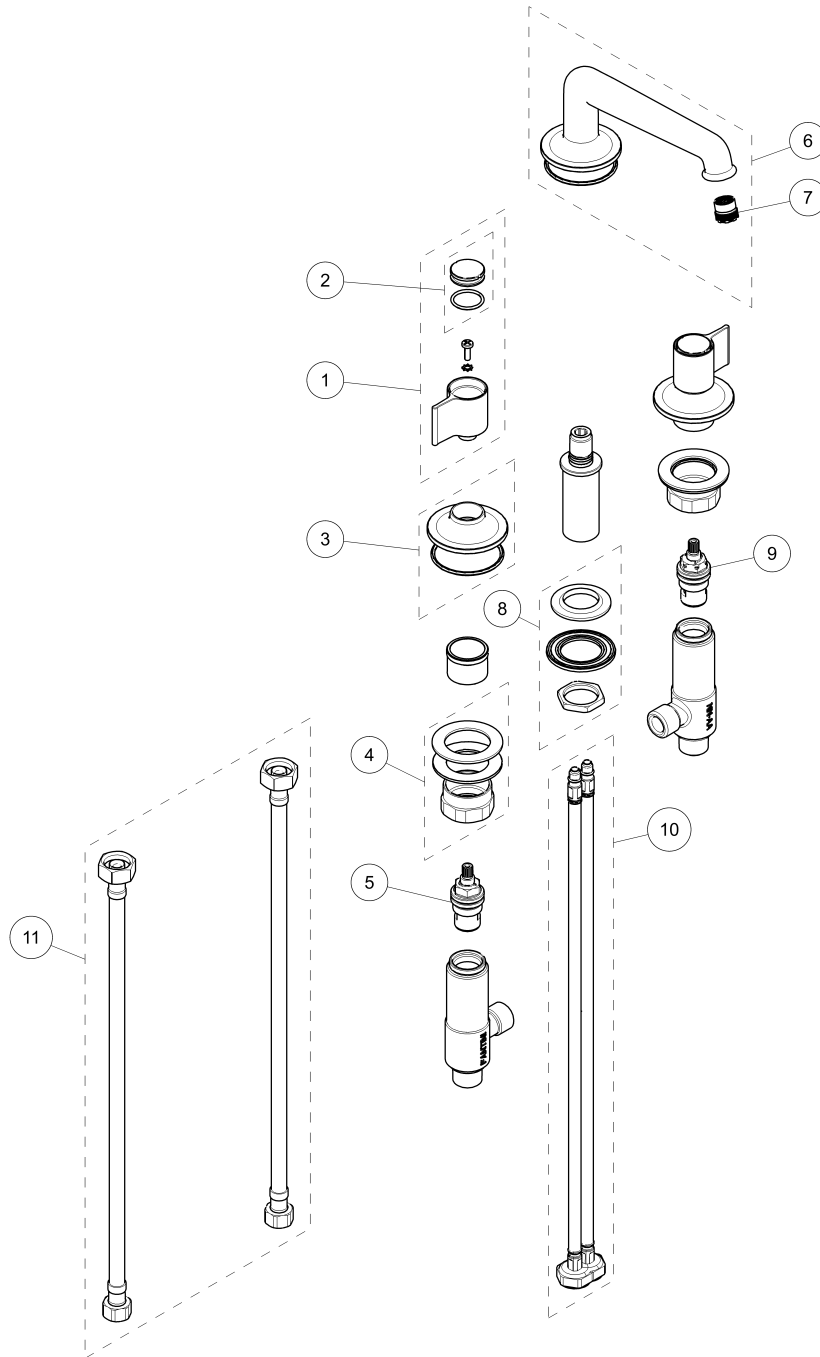

ART. J504W - Gruppo lavabo 3 fori / 3-hole washbasin mixer / Mélangeur lavabo 3 trous

ART. J504W - Gruppo lavabo 3 fori / 3-hole washbasin mixer / Mélangeur lavabo 3 trous

N°	Codice / Code	Descrizione / Description / Désignaton
1	76_Z707	Maniglia Flora Flora handle Manette Flora
2	90_Z708	Coppia di placchette Pair of handle caps Paire de plaques
3	90_Z710	Rosone per maniglia Backplate for handle Rosace pur manette
4	9000Z002	Kit fissaggio per piantane Fixing kit for connectors Kit de fixation pour colonnettes
5	90009426U	Vitone ceramico 90° sinistro 90° left ceramic cartridge Tête céramique gauche 90°
6	76_Z706	Bocca lavabo completa Complete washbasin spout Bec complet lavabo
7	90009855	Aeratore M16,5x1 con chiave di smontaggio M16,5x1 aerator with disassembly key Aérateur M16,5x1 avec clé pour demontage
8	9000Q043	Kit di fissaggio Fixing kit Kit de fixation
9	90000892U	Vitone ceramico 90° destro 90° right ceramic cartridge Tête céramique droite 90°
10	9002Q044	Coppia di flessibili di alimentazione M8x1 F 1/2" 45 cm Pair of connecting hoses M8x1 F 1/2" 45 cm Paire de flexibles d'alimentation M8x1F 1/2" 45 cm
11	9002Q041	Coppia di flessibili di collegamento F 3/8" F 1/2" 40 cm Pair of connecting hoses F 3/8" F 1/2" 40 cm Paire de flexible de connection F 3/8" F 1/2" 40 cm