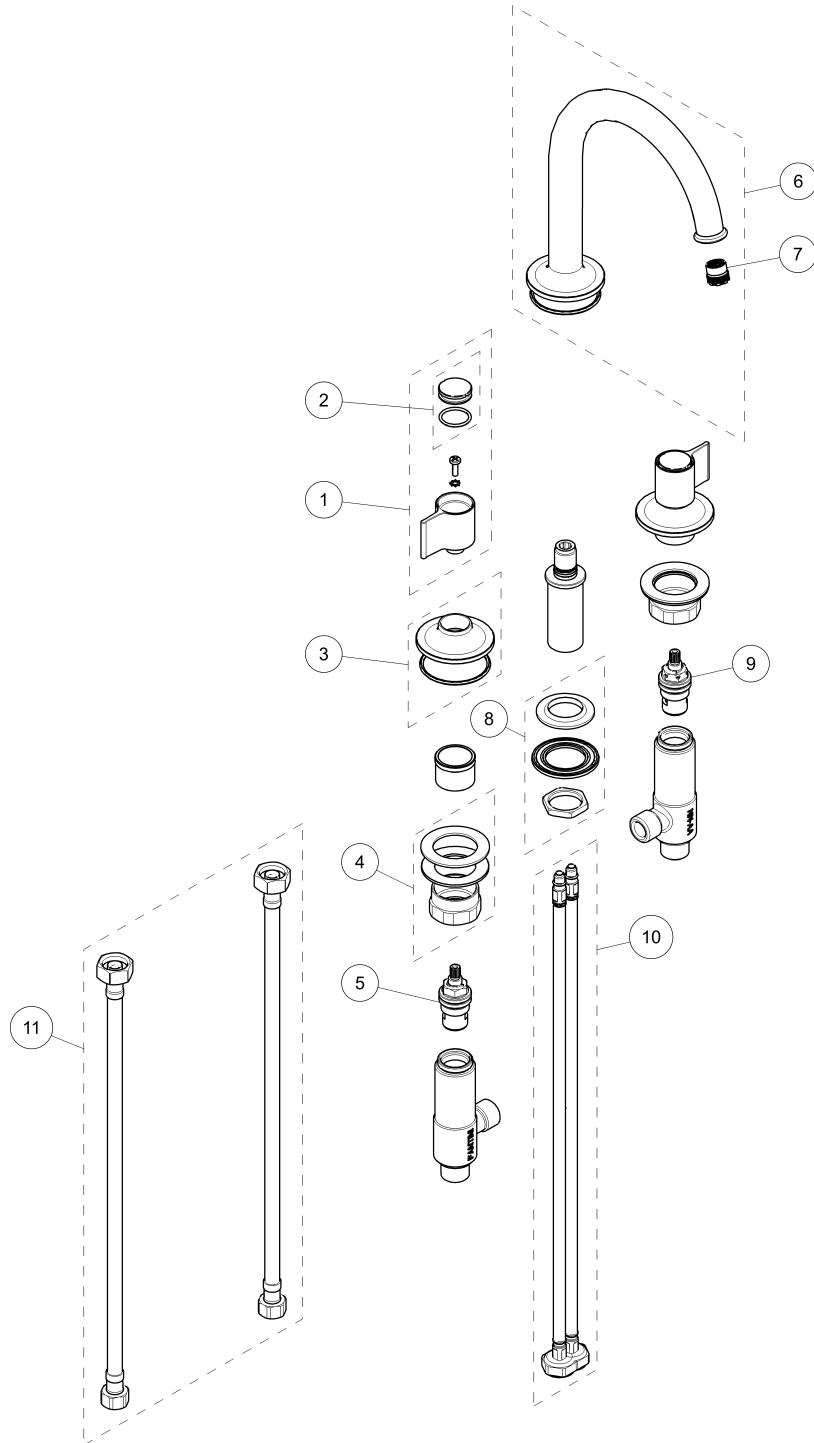

ART. J507W - Gruppo lavabo 3 fori / 3-hole washbasin mixer / Mélangeur lavabo 3 trous

ART. J507W - Gruppo lavabo 3 fori / 3-hole washbasin mixer / Mélangeur lavabo 3 trous

N°	Codice / Code	Descrizione / Description / Désignaton
1	76_Z707	Maniglia Flora Flora handle Manette Flora
2	90_Z708	Coppia di placchette Pair of handle caps Paire de plaques
3	90_Z710	Rosone per maniglia Backplate for handle Rosace pur manette
4	9000Z002	Kit fissaggio per piantane Fixing kit for connectors Kit de fixation pour colonnettes
5	90009426U	Vitone ceramico 90° sinistro 90° left ceramic cartridge Tête céramique gauche 90°
6	76_Z712	Bocca lavabo completa Complete washbasin spout Bec complet lavabo
7	90009855	Aeratore M16,5x1 con chiave di smontaggio M16,5x1 aerator with disassembly key Aérateur M16,5x1 avec clé pour demontage
8	9000Q043	Kit di fissaggio Fixing kit Kit de fixation
9	90000892U	Vitone ceramico 90° destro 90° right ceramic cartridge Tête céramique droite 90°
10	9002Q044	Coppia di flessibili di alimentazione M8x1 F 1/2" 45 cm Pair of connecting hoses M8x1 F 1/2" 45 cm Paire de flexibles d'alimentation M8x1F 1/2" 45 cm
11	9002Q041	Coppia di flessibili di collegamento F 3/8" F 1/2" 40 cm Pair of connecting hoses F 3/8" F 1/2" 40 cm Paire de flexible de connection F 3/8" F 1/2" 40 cm