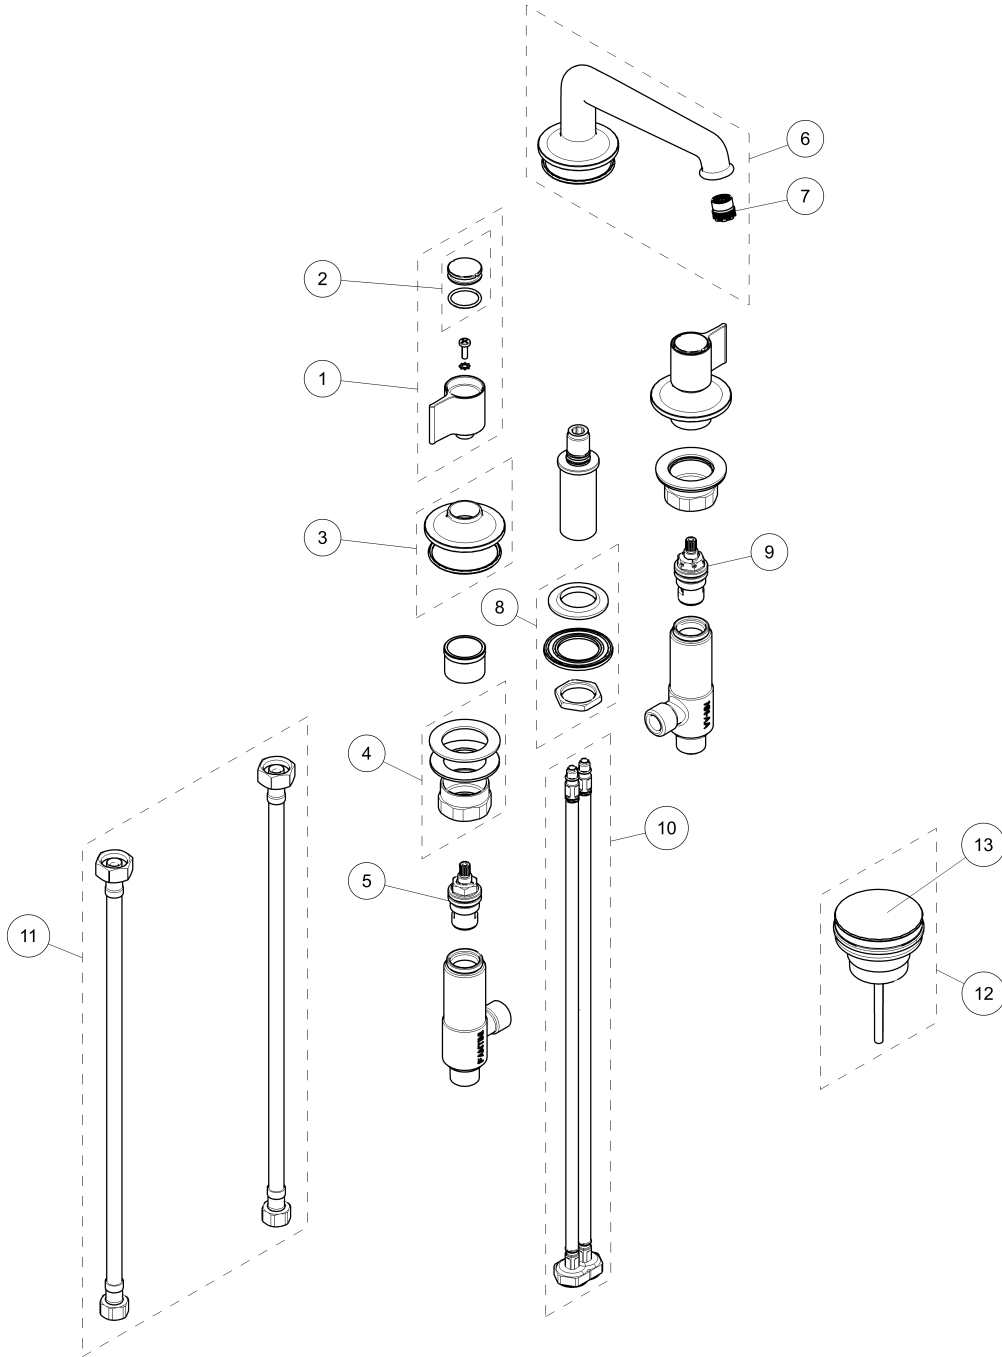

ART. J504 - Gruppo lavabo 3 fori / 3-hole washbasin mixer / Mélangeur lavabo 3 trous

ART. J504 - Gruppo lavabo 3 fori / 3-hole washbasin mixer / Mélangeur lavabo 3 trous

N°	Codice / Code	Descrizione / Description / Désignaton
1	76_Z707	Maniglia Flora Flora handle Manette Flora
2	90_Z708	Coppia di placchette Pair of handle caps Paire de plaques
3	90_Z710	Rosone per maniglia Backplate for handle Rosace pur manette
4	9000Z002	Kit fissaggio per piantane Fixing kit for connectors Kit de fixation pour colonnettes
5	90009426U	Vitone ceramico 90° sinistro 90° left ceramic cartridge Tête céramique gauche 90°
6	76_Z706	Bocca lavabo completa Complete washbasin spout Bec complet lavabo
7	90009855	Aeratore M16,5x1 con chiave di smontaggio M16,5x1 aerator with disassembly key Aérateur M16,5x1 avec clé pour demontage
8	9000Q043	Kit di fissaggio Fixing kit Kit de fixation
9	90000892U	Vitone ceramico 90° destro 90° right ceramic cartridge Tête céramique droite 90°
10	9002Q044	Coppia di flessibili di alimentazione M8x1 F 1/2" 45 cm Pair of connecting hoses M8x1 F 1/2" 45 cm Paire de flexibles d'alimentation M8x1F 1/2" 45 cm
11	9002Q041	Coppia di flessibili di collegamento F 3/8" F 1/2" 40 cm Pair of connecting hoses F 3/8" F 1/2" 40 cm Paire de flexible de connection F 3/8" F 1/2" 40 cm
12	91_8434	Scarico 1" 1/4 con tappo a pressione 1"1/4 waste with pop-up cap Vidage 1"1/4 clapet à pression
13	90_9345	Tappo per scarico Plug for waste Clapet pour vidage